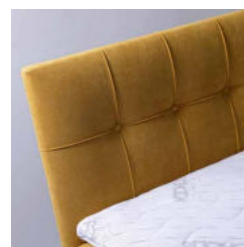

Rozměry [d×š×v]

› 207×185×112 cm

Látkové provedení

› Alfa 120