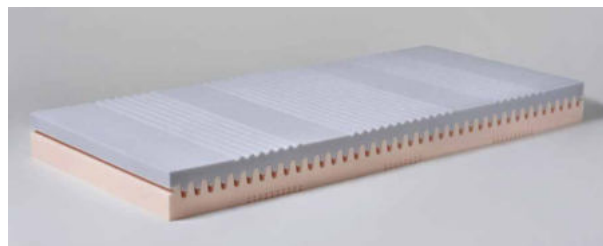

MATRACE STAR

výška 18 cm

5 990 Kč

Luxurní 7-zónová matrace Star je vytvořena bez použití lepidel. Díky důmyslně prořezanému profilu je matrace uzamčena v tzv. zámcích a tudíž tu není třeba lepidel. Vrchní strana matrace je z HR studené pěny o vysoké gramáži a spodní strana je tvořena z PUR pěny. Díky této kombinaci můžete užívat měkkou nebo tvrdou stranu matrace. Vzhledem k použitým materiálům a zámkům je matrace vzdušná.

150 kg
NOSNOST

5
TVRDNOST