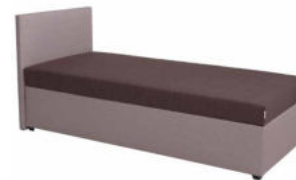

VÁLENDA V ZÁKLADNÍM PROVEDENÍ BEZ ČEL 7580 Kč

DARKO

**9 960 Kč**

Cena váleandy  
v základním provedení s čely

Rozměry [d×š×v]  
› 200×90×53cm

Rozměry [d×š×v]  
› 206×92×91cm

Rozměry [d×š×v]  
› 204×95×91cm

Rozměry [d×š×v]