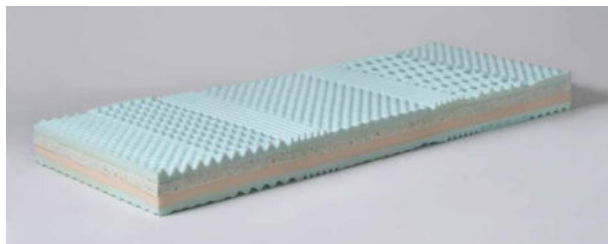

## MATRACE MIAMI

výška 17 cm

4 150 Kč

Luxurní 7-zónová matrace Miami je složena z profilované PUR pěny a kvalitní vysokogramážové RE pěny. RE pěna je pojena ze směsi HR a PUR pěn a stlačena vysokým tlakem. Materiál RE pěna výrazně dodává matracím požadovanou tuhost, resp. vyšší nosnost. Matrace z RE pěny jsou tak často vyhledávané pro své jedinečné vlastnosti. Na vrchní a spodní straně je profilovaná PUR pěna, která dodá matraci dokonalou funkčnost pro Vaše pohodlí.