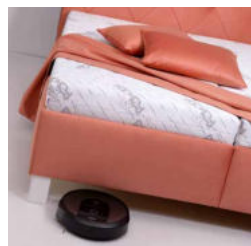

ZÁKLADNÍ PROVEDENÍ
POSTELE OBSAHUJE

- › volně ložené sendvičové matrace Miami
- › lamelový rošt RELAX, otevírání z boku
- › úložný prostor, prateľný potah matrace
- › šíře 180 nebo 160 cm
- › nohy chromové nebo dřevěné (výška 15 cm)
- › bez plédu a polštářů
- › výběr z celé kolekce látek Pohoda

PŘÍPLATKOVÁ VÝBAVA

- › polohovací rošty DUOFLEX (2ks) + 1990
- › korpus 42 + 2 490
- › korpus 150 (rošty Hammer) + 3 790
- › elektrické rošty (2ks) + 9 990
- › USB nabíječka (v korpusu) + 1 490
- › rošty Hammer (2ks) + 1 990
- › rošty Venom (2ks) + 2 990
- › atypické úpravy od 30 %

i atypické úpravy nutno konzultovat s výrobcem

Matrace	Nosnost (kg)	Výška ložné plochy (cm)	Cena
Miami	110	60	18 990
Kombiflex	110	61	19 990
Star	110	61	22 820
Madona	120	62	22 820
Mona visco	120	61	23 280
Royal	120	64	23 720
Bona soft	120	64	24 600
Bona hard	130	64	24 600
Hercules	130	60	24 670
Royal max	130	64	25 470
Mona latex	130	64	25 930
Panter	130	64	26 650
BEZ MATRACE			14 450