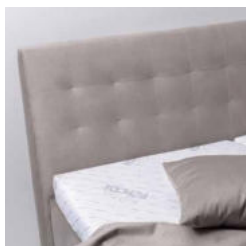

Rozměry [d×š×v]

> 220×192×114 cm

Látkové provedení

> Letto 88

ZÁKLADNÍ PROVEDENÍ POSTELE OBSAHUJE

- > volně ložené sendvičové matrace Miami
- > polohovací lamelový rošt DUOFLEX
- > úložný prostor, pratelný potah matrace
- > šíře 180 nebo 160 cm
- > nohy chromové nebo dřevěné (výška 15 cm)
- > bez plédu a polštářů
- > výběr z celé kolekce látek Pohoda

PŘÍPLATKOVÁ VÝBAVA

- > korpus 42 + 2 490
- > korpus 150 (rošty Hammer) + 3 790
- > elektrické rošty (2 ks) + 9 990
- > plynové písty (Duoflex a Venom) + 990
- > USB nabíječka (v korpusu) + 1 490
- > rošty Hammer (2 ks) + 1 990
- > rošty Venom (2 ks) + 1 990
- > atypické úpravy od 30 %

i atypické úpravy nutno konzultovat s výrobcem

Matrace	Nosnost (kg)	Výška ložné plochy (cm)	Cena
Miami	110	60	21 490
Kombiflex	110	61	22 490
Star	110	61	25 320
Madona	120	62	25 320
Mona visco	120	61	25 780
Royal	120	64	26 220
Bona soft	120	64	27 100
Bona hard	130	64	27 100
Hercules	130	60	27 170
Royal max	130	64	27 970
Mona latex	130	64	28 430
Panter	130	64	29 150
BEZ MATRACE			16 950