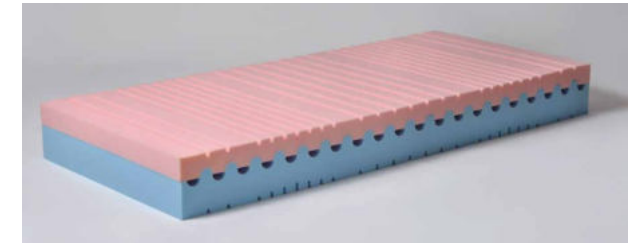

MATRACE ROYAL MAX

výška 21cm

6590 Kč

Kvalitní matrace Royal MAX je tvořena ze studených HR pěn o různých tuhostech. Royal Max je oproti matraci Royal vyrobená ze studené pěny o vysoké tuhosti. Matrace je tudíž tužší, vyznačuje se vysokou pevností a pružností. Významnou vlastností této matrace je její vzdušnost. Ta je mnohem větší než u běžných PUR pěn. Díky ní matrace snadno odvětrávají absorbovanou vlhkost, čímž omezují výskyt roztočů, kteří potřebují k životu a množení vlhké prostředí.

130 kg
NOSNOST

3
TVRĐOST