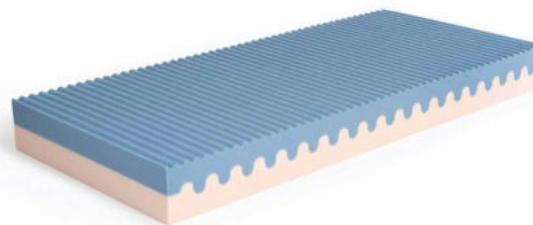

MATRACE MADONA

výška 19 cm

5 990 Kč

Luxurní matrace Madona je tvořena kombinací studené HR pěny a PUR pěny. Matrace je oboustranná a proto si můžete vybrat měkkou či tvrdou stranu. Studená pěna se vyrábí za studena za přítomnosti vody. Vyznačuje se vysokou pevností a pružností. Významnou vlastností této matrace je její vzdušnost. Ta je mnohem větší než u běžných PUR pěn. Díky ní matrace snadno odvětrávají absorbovanou vlhkost, čímž omezují výskyt roztočů, kteří potřebují k životu a množení vlhké prostředí.

120 kg
NOSNOST

3
TVRDNOST