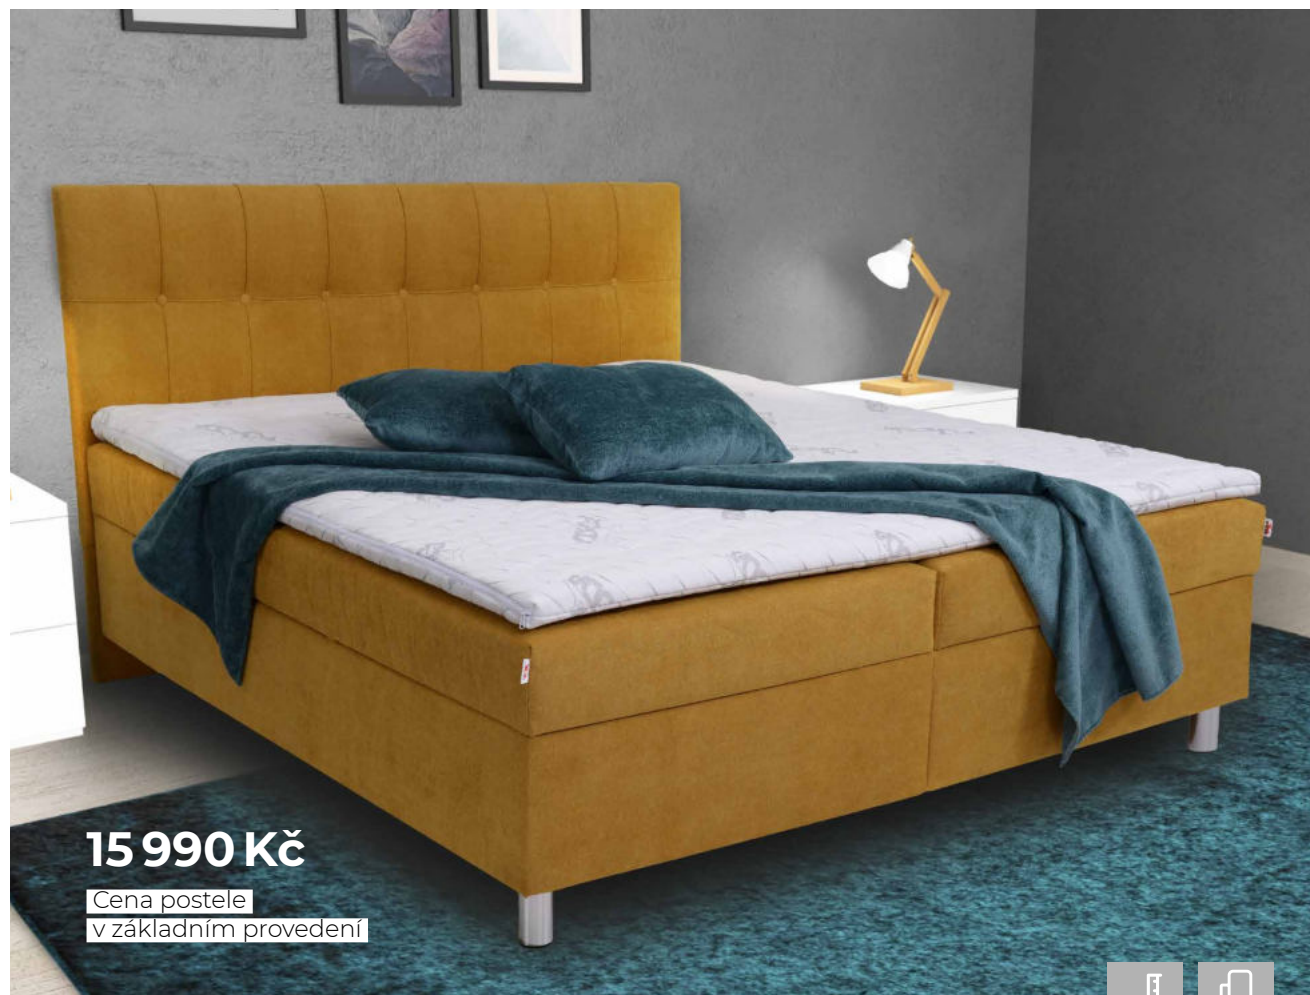

ZÁKLADNÍ PROVEDENÍ POSTELE OBSAHUJE

- › pružinová matrace Kombiflex
- › pevný rošt DTD, otevírání z boku
- › **výška ložné plochy 58 cm** (bez topperu)
- › prošitý potah matrace, úložný prostor
- › šíře 180 nebo 160 cm
- › nohy chromové (výška 11 cm)
- › bez plédu, polštářů a topperu
- › výběr z celé kolekce látek Pohoda

PŘÍPLATKOVÁ VÝBAVA

- › topper 200×180 cm (samostatně) + 2 490
- › USB nabíječka (v korpusu) + 1 490
- › atypické úpravy od 30 %

i atypické úpravy nutno konzultovat s výrobcem

Matrace + lamelový rošt	Nosnost (kg)	Výška ložné plochy (cm)	Cena
Miami	110	60	16 990
Kombiflex	110	61	17 990
Star	110	61	20 820
Madona	120	62	20 820
Mona visco	120	61	21 280
Royal	120	64	21 720
Bona soft	120	64	22 600
Bona hard	130	64	22 600
Hercules	130	60	22 670
Royal max	130	64	23 470
Mona latex	130	64	23 930
Panter	130	64	24 650

15 990 Kč

Cena postele
v základním provedení