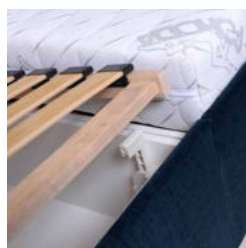

# CELINE

POSTEL V ZÁKLADNÍM PROVEDENÍ BEZ MATRACÍ 17950 Kč

**22 490 Kč**

Cena postele  
v základním provedení

Rozměry [d×š×v]

> 212×192×141 cm

Látkové provedení

> Voss 86