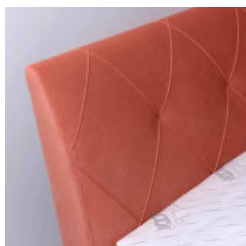

ZÁKLADNÍ PROVEDENÍ
POSTELE OBSAHUJE

- › volně ložené sendvičové matrace Miami
- › lamelový rošt RELAX, otevírání z boku
- › úložný prostor, prateľný potah matrace
- › šíře 180 nebo 160 cm
- › nohy chromové nebo dřevěné (výška 15 cm)
- › bez plédu a polštářů
- › výběr z celé kolekce látek Pohoda

PŘÍPLATKOVÁ VÝBAVA

- › polohovací rošty DUOFLEX (2ks) + 1990
- › korpus 42 + 2 490
- › korpus 150 (rošty Hammer) + 3 790
- › elektrické rošty (2ks) + 9 990
- › USB nabíječka (v korpusu) + 1 490
- › rošty Hammer (2ks) + 1 990
- › rošty Venom (2ks) + 2 990
- › atypické úpravy od 30 %

i atypické úpravy nutno konzultovat s výrobcem

Matrace	Nosnost (kg)	Výška ložné plochy (cm)	Cena
Miami	110	60	18 990
Kombiflex	110	61	19 990
Star	110	61	22 820
Madona	120	62	22 820
Mona visco	120	61	23 280
Royal	120	64	23 720
Bona soft	120	64	24 600
Bona hard	130	64	24 600
Hercules	130	60	24 670
Royal max	130	64	25 470
Mona latex	130	64	25 930
Panter	130	64	26 650
BEZ MATRACE			14 450