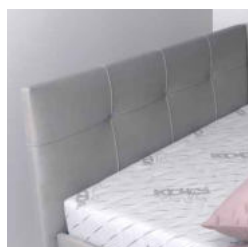

Rozměry [d×š×v]
> 208×124×101 cm