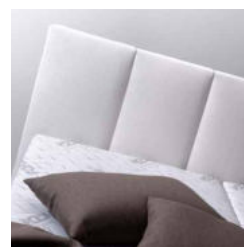

Rozměry [d×š×v]

› 212×192×112 cm

Látkové provedení

› Aragon 1