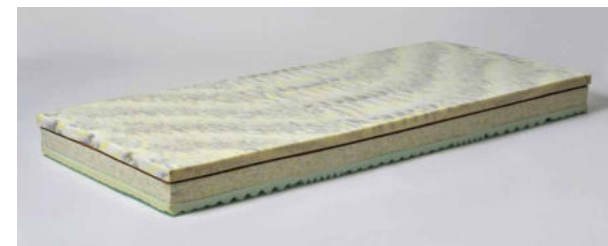

MATRACE HERCULES

výška 17 cm

6 170 Kč

Matrace Hercules byla vyvinuta na nosnost až 150 kg. Jedná se o sendvičovou matraci, která je složena z PUR pěny, RE pěny, kokosové desky a Bestflexu. Vrchní skladba matrace je z kokosové desky, která se používá tam, kde chceme matraci zpevnit, vyztužit nebo zvýšit její tuhost, a Bestflexu, který svými vlastnostmi změkčí matraci. Díky těmto vlastnostem je matrace pevná a prodyšná. Nosnost matrace 150 kg je jen s kombinací roštů Venom nebo Hammer. Kombinace lamelového roštu a matrace Hercules je maximálně 130 kg.