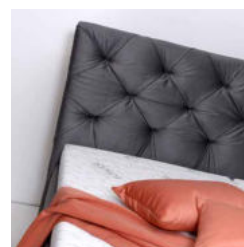

Rozměry [d×š×v]

> 212×192×122 cm

Látkové provedení

> Solar 96