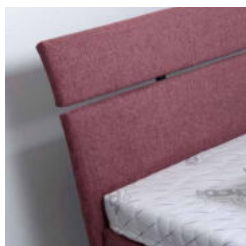

Rozměry [d x š x v]

> 214 x 192 x 114 cm

Látkové provedení

> Aragon 69

ZÁKLADNÍ PROVEDENÍ POSTELE OBSAHUJE

- > nadstandardní výška ložné plochy 65 cm
- > volně ložené sendvičové matrace Miami
- > polohovací lamelový rošt DUOFLEX
- > úložný prostor, pratelný potah matrace
- > šíře 180 nebo 160 cm
- > nohy chromové nebo dřevěné (výška 15 cm)
- > bez plédu a polštářů
- > výběr z celé kolekce látek Pohoda

PŘÍPLATKOVÁ VÝBAVA

- > korpus 42 + 2 490
- > korpus 150 (rošty Hammer) + 3 790
- > elektrické rošty (2 ks) + 9 990
- > plynové písty (Duoflex a Venom) + 990
- > USB nabíječka (v korpusu) + 1 490
- > rošty Hammer (2 ks) + 1 990
- > rošty Venom (2 ks) + 1 990
- > atypické úpravy od 30 %

i atypické úpravy nutno konzultovat s výrobcem

Matrace	Nosnost (kg)	Výška ložné plochy (cm)	Cena
Miami	110	65	20 990
Kombiflex	110	66	21 990
Star	110	66	24 820
Madona	120	67	24 820
Mona visco	120	66	25 280
Royal	120	69	25 720
Bona soft	120	69	26 600
Bona hard	130	69	26 600
Hercules	130	65	26 670
Royal max	130	69	27 470
Mona latex	130	69	27 930
Panter	130	69	28 650
BEZ MATRACE			16 450