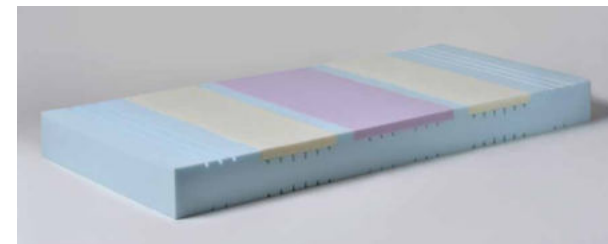

MATRACE MONA VISCO

výška 18 cm

6 080 Kč

Čtyřzónová matrace MONAVISCO je kombinací HR studené pěny o vysoké gramáži a viscoelastické pěny o dvou různých tuhostí. Díky efektu pomalého vrácení se pěna dokonale přizpůsobí tvaru těla, podrží ho v optimální poloze a svou měkkostí dodá tělu velmi příjemný pocit při ležení. Díky schopnosti buněk líné pěny předávat si navzájem tlakovou energii rozloží pěna váhu těla plynule na celý povrch těla, což způsobí omezení převrácení se během spánku až o 80%. Tím spánek dostává rozměr skutečné regenerace a odpočinku.

110 kg
NOSNOST

2
TVRDNOST