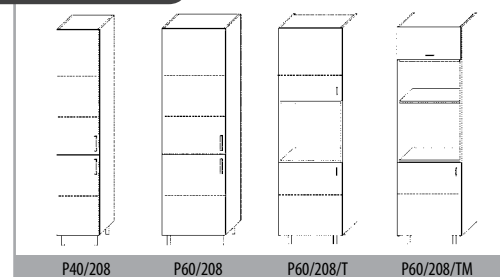

## Potravinové skříně

výška 132 cm a 140 cm

L/P výška 198 cm

L/P výška 203 cm

L/P výška 208 cm

L/P výška 213 cm

L/P výška 228 cm

L/P výška 234 cm