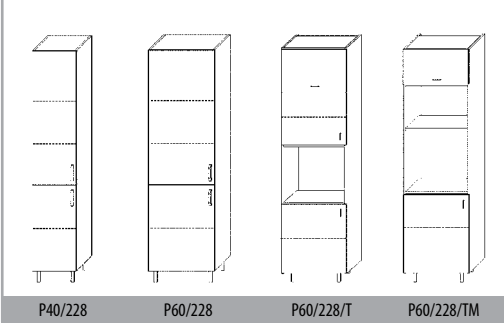

## Potravinové skříně

výška 132 cm a 140 cm

L/P výška 198 cm

L/P výška 203 cm

L/P výška 208 cm

L/P výška 213 cm

L/P výška 228 cm

L/P výška 234 cm