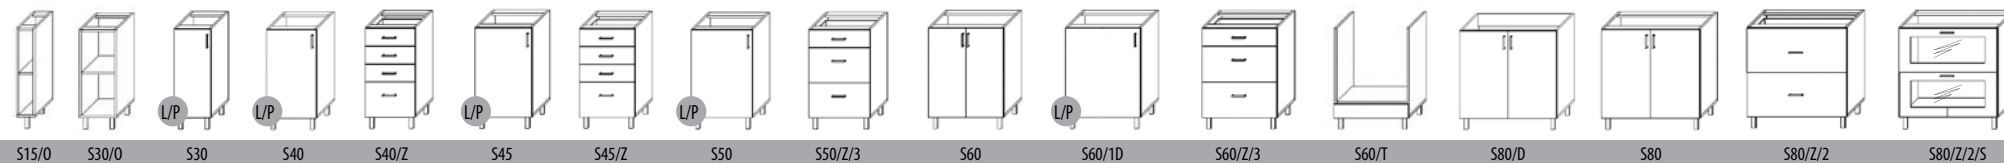

## s 2 výklapem v. 71 cm AVENTOS

H60/P/P/71 AVENTOS H60/P/S/71 AVENTOS H60/S/S/71 AVENTOS H80/P/P/71 AVENTOS H80/P/S/71 AVENTOS

H80/S/S/71 AVENTOS H90/P/P/71 AVENTOS H90/P/S/71 AVENTOS H90/S/S/71 AVENTOS

## Potravinové skříně

výška 132 cm a 140 cm

L/P výška 198 cm

L/P výška 203 cm

L/P výška 208 cm

L/P výška 213 cm

L/P výška 228 cm

L/P výška 234 cm