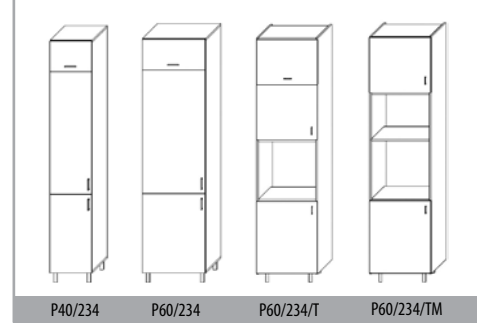

## Potravinové skříně

výška 132 cm a 140 cm

L/P výška 198 cm

L/P výška 203 cm

L/P výška 208 cm

L/P výška 213 cm

L/P výška 228 cm

L/P výška 234 cm