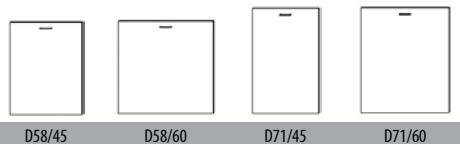

Zádové pracovní desky

zádová PD/bm - síla 9 a 15 mm

Dveře na myčku