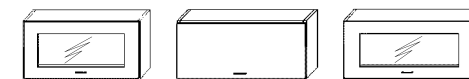

## s výklapem v. 35,5 cm AVENTOS HK

H60/S/35,5 AVENTOS HK H60/S/35,5 AVENTOS HK H80/S/35,5 AVENTOS HK

- bezpantové výklapné kování držící ve všech polohách
- zajišťuje tichý a měkký dojezd dveří

H80/S/35,5 AVENTOS HK H90/S/35,5 AVENTOS HK H90/S/35,5 AVENTOS HK