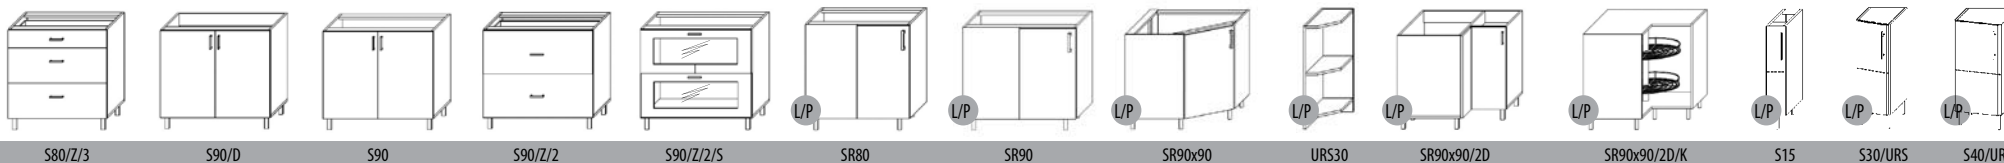

## s 2 výklapem v. 71 cm AVENTOS

H60/P/P/71 AVENTOS H60/P/S/71 AVENTOS H60/S/S/71 AVENTOS H80/P/P/71 AVENTOS H80/P/S/71 AVENTOS

H80/S/S/71 AVENTOS H90/P/P/71 AVENTOS H90/P/S/71 AVENTOS H90/S/S/71 AVENTOS

## Potravinové skříně

výška 132 cm a 140 cm

L/P výška 198 cm

L/P výška 203 cm

L/P výška 208 cm

L/P výška 213 cm

L/P výška 228 cm

L/P výška 234 cm