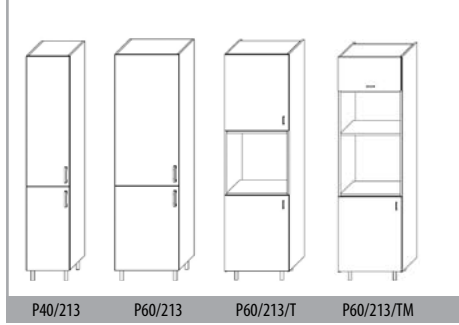

## Potravinové skříně

výška 132 cm a 140 cm

L/P výška 198 cm

L/P výška 203 cm

L/P výška 208 cm

L/P výška 213 cm

L/P výška 228 cm

L/P výška 234 cm