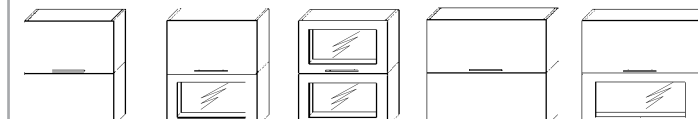

s 2 výklapem v. 71 cm AVENTOS

H60/P/P/71 AVENTOS H60/P/S/71 AVENTOS H60/S/S/71 AVENTOS H80/P/P/71 AVENTOS H80/P/S/71 AVENTOS