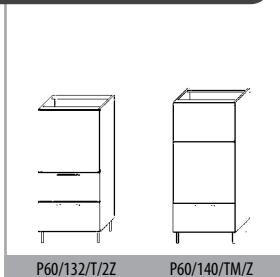

## Potravinové skříně

výška 132 cm a 140 cm

L/P výška 198 cm

L/P výška 203 cm

L/P výška 208 cm

L/P výška 213 cm

L/P výška 228 cm

L/P výška 234 cm