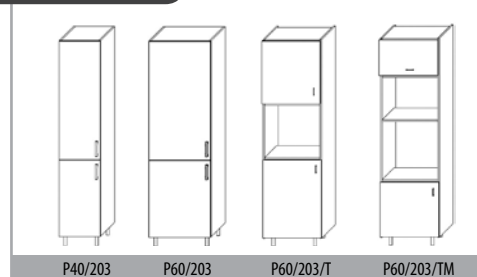

## Potravinové skříně

výška 132 cm a 140 cm

L/P výška 198 cm

L/P výška 203 cm

L/P výška 208 cm

L/P výška 213 cm

L/P výška 228 cm

L/P výška 234 cm