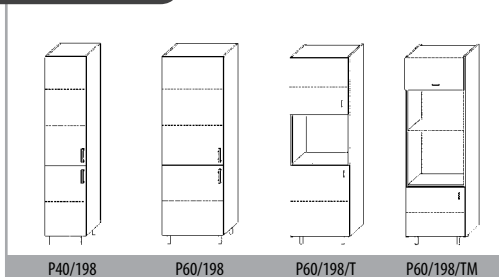

## Potravinové skříně

výška 132 cm a 140 cm

L/P výška 198 cm

L/P výška 203 cm

L/P výška 208 cm

L/P výška 213 cm

L/P výška 228 cm

L/P výška 234 cm