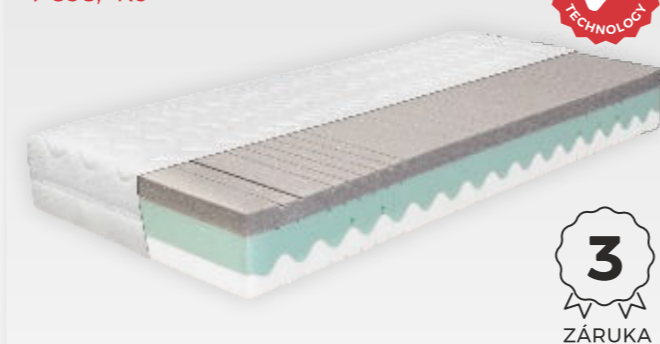

Pro božský spánek

Dia Smart 7 898,- Kč