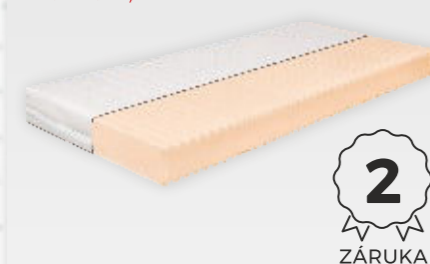

Arella

6 486,- Kč

Díky příčnému i podélnému profilování pěny vám matrace pomůže zmírnit otlacení a špatné prokrvení citlivých částí vašeho těla. Odlehčená oblast ramen a nohou udrží vaši páteř v přirozené poloze. Vynikající kombinace kvalitní pěny a funkčních průřezů – to je matrace Arella.

Arella Soft

5 440,- Kč

Matraci Arella Soft si zamilujete, dávejte-li přednost měkkému spánku. Oblast ramen a nohou je změkčena pomocí efektivních průřezů, které se perfektně přizpůsobí křivkám vašeho těla. Matrace je velmi oblíbená u lidí, kteří spí rádi na boku.

Doplňky

Unima

od 2 396,- Kč

Nadstandardně testovaná univerzální matrace ve velmi výhodném poměru ceny a získané kvality. Široký výběr rozměrů i výšek matrace.

Multia

od 2 814,- Kč

Matrace pro multifunkční využití se zónovaným povrchem. Pro Váš pohodlný spánek doma, pro návštěvy či na chatě. Výhodný poměr cena / kvalita.

Golia

9 205,- Kč

Spolehlivý výkon hodný Goliáše. Matrace Golia je speciálně navržena pro nosnost až 180 kg. Dvojnásobné zpevnění kokosovou deskou, vrstva odolné pojené pěny spolu s provzdušňujícími prořezy jsou základem pro matraci, která vám bude oporou léta.