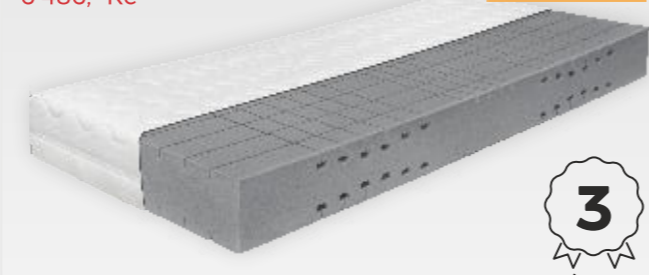

Muna

4 237,- Kč

Užívejte si hluboký spánek s matrací Muna. Z jedné strany nabízí zónovanou pěnu se střední tuhostí, která se přizpůsobí křivkám těla. Druhá strana matrace je tužší a poskytuje rovnoměrnou oporu.

Vinia

4 446,- Kč

Spánek jak víno? S matrací Vinia zaručeně. Díky vrstvě z kvalitní studené pěny poskytuje matrace Vinia vyšší komfort spánku i relaxace. Oboustranná sendvičová matrace je ideálním řešením pro páry.

Arella

6 486,- Kč

Díky příčnému i podélnému profilování pěny vám matrace pomůže zmírnit otlacení a špatné prokrvení citlivých částí vašeho těla. Odlehčená oblast ramen a nohou udrží vaši páteř v přirozené poloze. Vynikající kombinace kvalitní pěny a funkčních průřezů – to je matrace Arella.

Arella Soft

5 440,- Kč

Matraci Arella Soft si zamilujete, dávejte-li přednost měkkému spánku. Oblast ramen a nohou je změkčena pomocí efektivních průřezů, které se perfektně přizpůsobí křivkám vašeho těla. Matrace je velmi oblíbená u lidí, kteří spí rádi na boku.