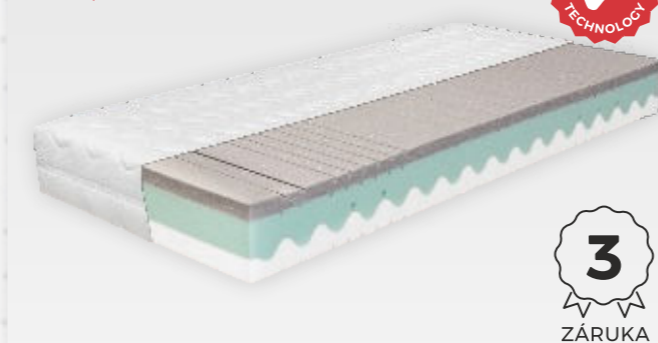

Dia Memo 7 741,- Kč

Spěte jako v bavlnce díky paměťové pěně, která tvoří vrchní vrstvu matrace Dia Memo. Paměťová pěna se naprosto poddá tvaru vašeho těla, zmírní tlak na jednotlivé části a zamezí bolesti zad, kloubů či kolen.

Dia Relax 6 172,- Kč

Matrace Dia Relax byla vyvinuta pro ty, kteří si potrpí na obzvláště vysoký komfort. Díky studené pěně a funkčním průřezům se matrace skvěle přizpůsobí jakékoli poloze vašeho těla, a zajistí tak velkolepý odpočinek během spánku.