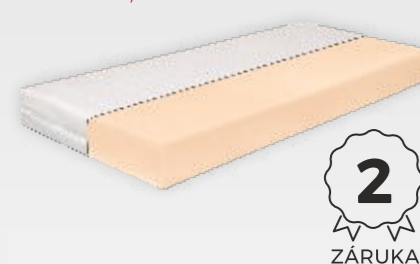

Doplňky

Unima

od 2 396,- Kč

Nadstandardně testovaná univerzální matrace ve velmi výhodném poměru ceny a získané kvality. Široký výběr rozměrů i výšek matrace.