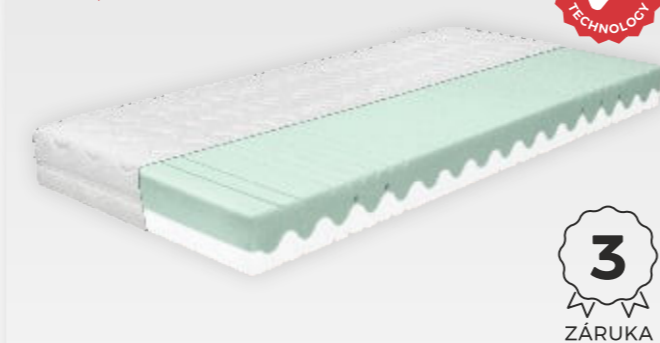

Dia 4 760,- Kč