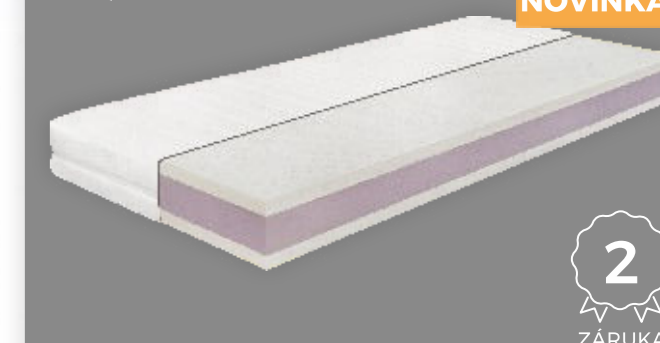

Melica 7 218,- Kč