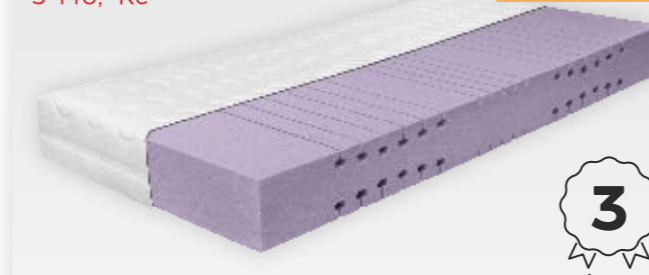

Muna

4 237,- Kč

Užívejte si hluboký spánek s matrací Muna. Z jedné strany nabízí zónovanou pěnu se střední tuhostí, která se přizpůsobí křivkám těla. Druhá strana matrace je tužší a poskytuje rovnoměrnou oporu.

Arella

6 486,- Kč

Díky příčnému i podélnému profilování pěny vám matrace pomůže zmírnit otlacení a špatné prokrvení citlivých částí vašeho těla. Odlehčená oblast ramen a nohou udrží vaši páteř v přirozené poloze. Vynikající kombinace kvalitní pěny a funkčních průřezů – to je matrace Arella.

Arella Soft

5 440,- Kč

Matraci Arella Soft si zamilujete, dávejte-li přednost měkkému spánku. Oblast ramen a nohou je změkčena pomocí efektivních průřezů, které se perfektně přizpůsobí křivkám vašeho těla. Matrace je velmi oblíbená u lidí, kteří spí rádi na boku.