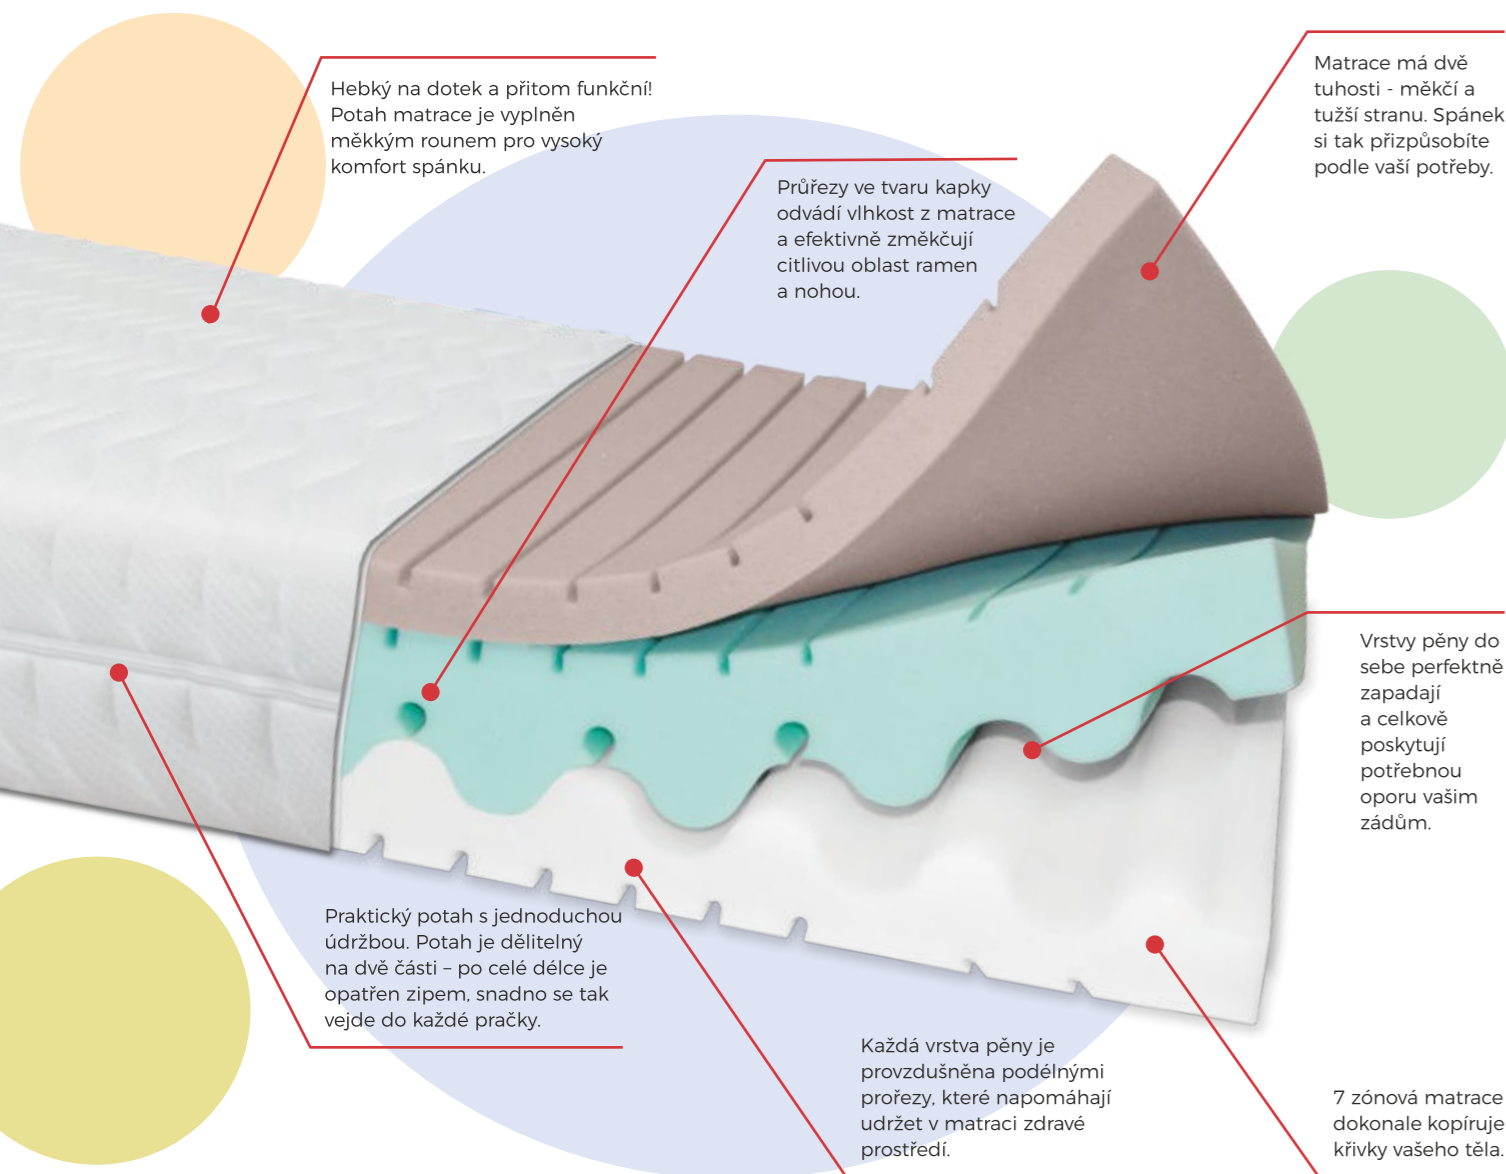

Toppery

od 1 569,- Kč

Topper Prima – skvělý doplněk pro komfortní spánek. Díky topperu si zvýšíte lehací plochu, tělo při spánku či relaxaci lépe zregeneruje, a navíc docílíte příjemnějšího vstávání.
Topper Memo – je vyroben z paměťové pěny, která se naprosto poddává tvaru vašeho těla, zmírní tlak na jednotlivé části a zamezí bolesti zad, kloubů či kolen.
Topper Medi – latexová pěna poskytne tělu dokonalou podporu. Zároveň je provzdušněna kanálky, které odvětrávají nahromaděnou vlhkost. Vhodný pro alergiky.

Polštáře

od 386,- Kč

Dětské matrace

od 1 256,- Kč

Změna barvy pěny matrace a potahu je vyhrazena.
 Pro výběr správné tuhosti slouží stupnice tuhostí, od H1 - velmi měkké až po H5 - velmi tuhé.
 Veškeré ceny uvedené v letáku platí pro standardní rozměry matrací: šířka 80/90 a délka 200 cm. Více informací v platném ceníku (informace u prodejce).

Pro božský spánek

Dia Smart 7 898,- Kč

Každé ráno bude božské díky chytré matraci Dia Smart. Zónovaná vyvýšená vrstva kvalitní studené pěny poskytne vašemu tělu potřebnou oporu a udrží páteř ve svém přirozeném tvaru. Ráno se vzbudíte svěží, bez nepříjemné bolesti zad a s uvolněným krčním svalstvem.