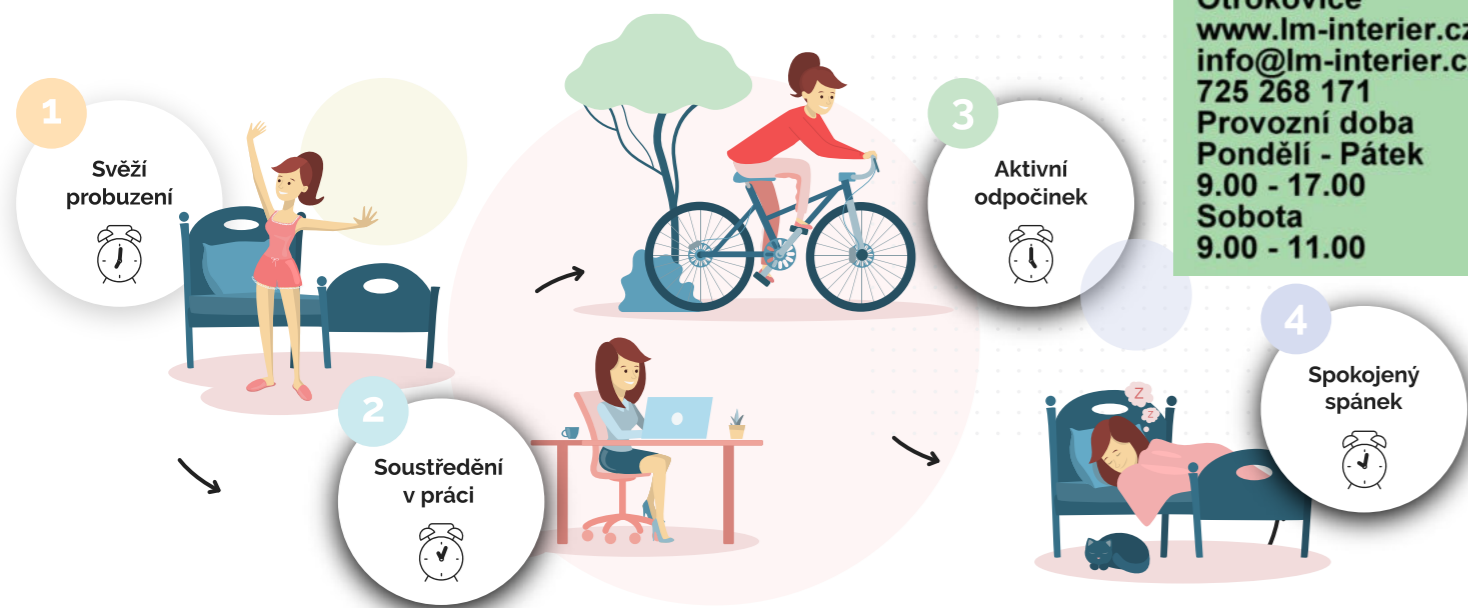

Benefity AHORNFLEX® Život s kvalitním spánkem

www.lm-interier.cz
LM INTERIER
SPRÁVNÁ ADRESA PRO VAŠE MODERNÍ BYDLENÍ
NÁBYTEK LM INTERIER
tř. Tomáše Bati 1566
Otrokovice
www.lm-interier.cz
info@lm-interier.cz
725 268 171
Provozní doba
Pondělí - Pátek
9.00 - 17.00
Sobota
9.00 - 11.00