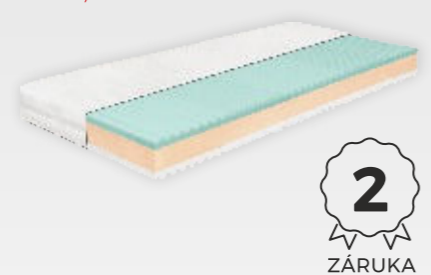

Muna

4 237,- Kč

Užívejte si hluboký spánek s matrací Muna. Z jedné strany nabízí zónovanou pěnu se střední tuhostí, která se přizpůsobí křivkám těla. Druhá strana matrace je tužší a poskytuje rovnoměrnou oporu.

Vinia

4 446,- Kč

Spánek jak víno? S matrací Vinia zaručeně. Díky vrstvě z kvalitní studené pěny poskytuje matrace Vinia vyšší komfort spánku i relaxace. Oboustranná sendvičová matrace je ideálním řešením pro páry.

Arella

6 486,- Kč

Díky příčnému i podélnému profilování pěny vám matrace pomůže zmírnit otlacení a špatné prokrvení citlivých částí vašeho těla. Odlehčená oblast ramen a nohou udrží vaši páteř v přirozené poloze. Vynikající kombinace kvalitní pěny a funkčních průřezů – to je matrace Arella.

Arella Soft

5 440,- Kč

Matraci Arella Soft si zamilujete, dávejte-li přednost měkkému spánku. Oblast ramen a nohou je změkčena pomocí efektivních průřezů, které se perfektně přizpůsobí křivkám vašeho těla. Matrace je velmi oblíbená u lidí, kteří spí rádi na boku.