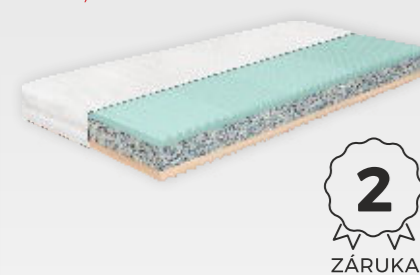

Matrace

Kvalitní spánek pro zdravý život

Díky technologii aktivní pěny **AHORNFLEX®**

Helia

4 184,- Kč

Matrace Helia nese v názvu odkaz na slunce – mějte i vy každé ráno prozářeno skvělým spánkem. Díky vrstvě z pojené pěny matrace drží svůj tvar a poskytuje potřebnou oporu pro záda.

Muna

4 237,- Kč

Užívejte si hluboký spánek s matrací Muna. Z jedné strany nabízí zónovanou pěnu se střední tuhostí, která se přizpůsobí křivkám těla. Druhá strana matrace je tužší a poskytuje rovnoměrnou oporu.

Arella

6 486,- Kč

Díky příčnému i podélnému profilování pěny vám matrace pomůže zmírnit otlacení a špatné prokrvení citlivých částí vašeho těla. Odlehčená oblast ramen a nohou udrží vaši páteř v přirozené poloze. Vynikající kombinace kvalitní pěny a funkčních průřezů – to je matrace Arella.

Arella Soft

5 440,- Kč

Matraci Arella Soft si zamilujete, dávejte-li přednost měkkému spánku. Oblast ramen a nohou je změkčena pomocí efektivních průřezů, které se perfektně přizpůsobí křivkám vašeho těla. Matrace je velmi oblíbená u lidí, kteří spí rádi na boku.