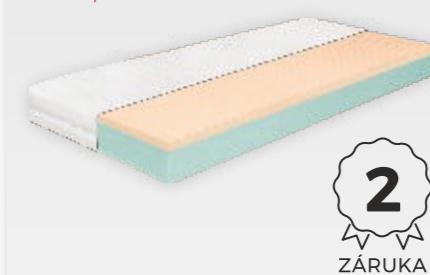

Matrace

Kvalitní spánek pro zdravý život

Díky technologii aktivní pěny **AHORNFLEX®**

Helia

4 184,- Kč

Matrace Helia nese v názvu odkaz na slunce – mějte i vy každé ráno prozářeno skvělým spánkem. Díky vrstvě z pojené pěny matrace drží svůj tvar a poskytuje potřebnou oporu pro záda.

Muna

4 237,- Kč

Užívejte si hluboký spánek s matrací Muna. Z jedné strany nabízí zónovanou pěnu se střední tuhostí, která se přizpůsobí křivkám těla. Druhá strana matrace je tužší a poskytuje rovnoměrnou oporu.

Arella

6 486,- Kč

Díky příčnému i podélnému profilování pěny vám matrace pomůže zmírnit otlacení a špatné prokrvení citlivých částí vašeho těla. Odlehčená oblast ramen a nohou udrží vaši páteř v přirozené poloze. Vynikající kombinace kvalitní pěny a funkčních průřezů – to je matrace Arella.

Arella Soft

5 440,- Kč

Matraci Arella Soft si zamilujete, dávejte-li přednost měkkému spánku. Oblast ramen a nohou je změkčena pomocí efektivních průřezů, které se perfektně přizpůsobí křivkám vašeho těla. Matrace je velmi oblíbená u lidí, kteří spí rádi na boku.