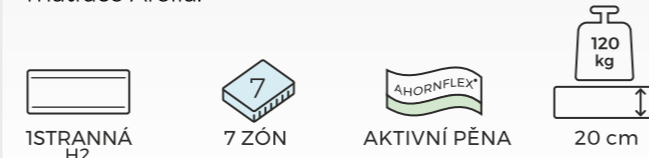

Matrace

Kvalitní spánek pro zdravý život

Díky technologii aktivní pěny **AHORNFLEX®**

Helia

4 184,- Kč

Matrace Helia nese v názvu odkaz na slunce – mějte i vy každé ráno prozářeno skvělým spánkem. Díky vrstvě z pojené pěny matrace drží svůj tvar a poskytuje potřebnou oporu pro záda.

Muna

4 237,- Kč

Užívejte si hluboký spánek s matrací Muna. Z jedné strany nabízí zónovanou pěnu se střední tuhostí, která se přizpůsobí křivkám těla. Druhá strana matrace je tužší a poskytuje rovnoměrnou oporu.

Vinia

4 446,- Kč

Spánek jak víno? S matrací Vinia zaručeně. Díky vrstvě z kvalitní studené pěny poskytuje matrace Vinia vyšší komfort spánku i relaxace. Oboustranná sendvičová matrace je ideálním řešením pro páry.

Arella

6 486,- Kč

Díky příčnému i podélnému profilování pěny vám matrace pomůže zmírnit otlacení a špatné prokrvení citlivých částí vašeho těla. Odlehčená oblast ramen a nohou udrží vaši páteř v přirozené poloze. Vynikající kombinace kvalitní pěny a funkčních průřezů – to je matrace Arella.

Arella Soft

5 440,- Kč

Matraci Arella Soft si zamilujete, dávejte-li přednost měkkému spánku. Oblast ramen a nohou je změkčena pomocí efektivních průřezů, které se perfektně přizpůsobí křivkám vašeho těla. Matrace je velmi oblíbená u lidí, kteří spí rádi na boku.

Doplňky

Unima

od 2 396,- Kč

Nadstandardně testovaná univerzální matrace ve velmi výhodném poměru ceny a získané kvality. Široký výběr rozměrů i výšek matrace.

Multia

od 2 814,- Kč

Matrace pro multifunkční využití se zónovaným povrchem. Pro Váš pohodlný spánek doma, pro návštěvy či na chatě. Výhodný poměr cena / kvalita.

Golia

9 205,- Kč