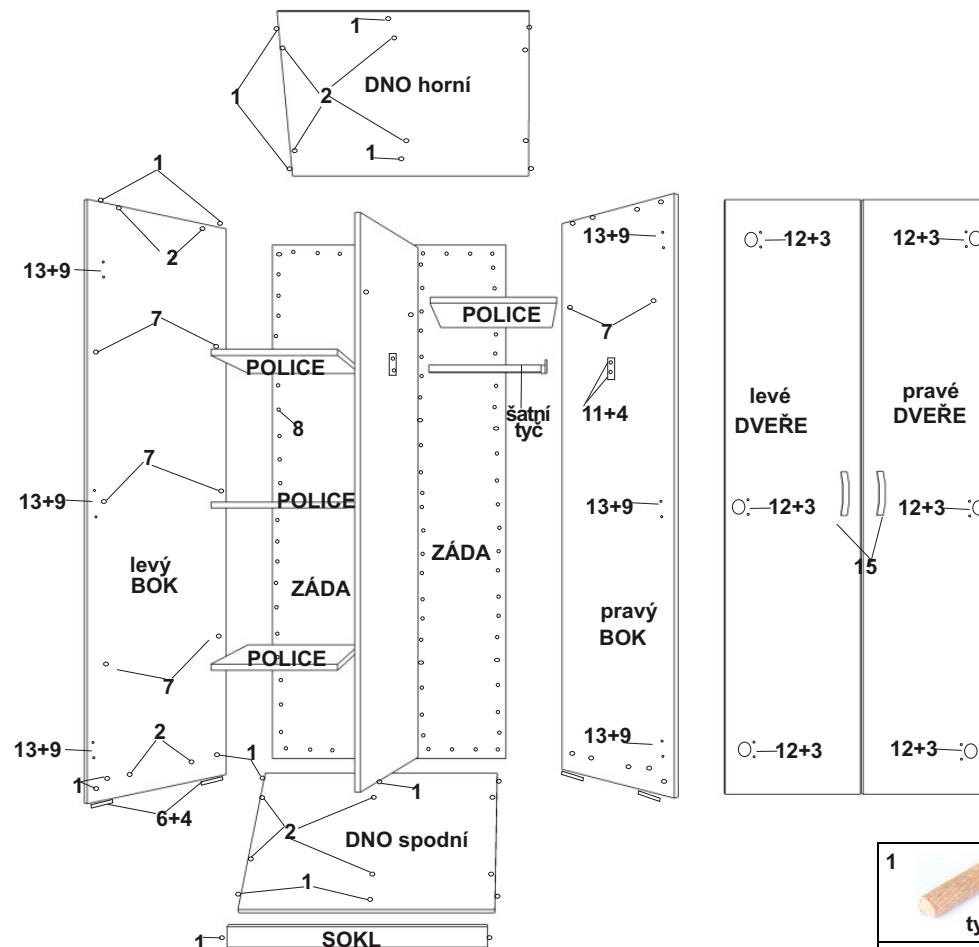

# skříň UNI 3

- TYPL-----14ks
- KONFIRMÁT-----12ks
- PANT naložený-----6ks
- PATKA PANTU naložená-----6ks
- ŠATNÍ TYČ-----1ks
- POD. ŠATNÍ TYČE-----2ks
- NOSIČE-----16ks
- VRUT 4x16-----12ks
- VRUT 3,5x16-----12ks
- VRUT 3x16-----14ks
- KLUZÁK-----4ks
- ÚCHYTKA-----2ks
- HŘEBÍKY-----80ks
- KLIČKA IMBUSU-----1ks
- KRYTKA KONF.-----8ks

- BOK pravý-----180x50= 1ks
- BOK levý-----180x50= 1ks
- DNO horní-----76,4x49,7= 1ks
- DNO spodní-----76,4x49,7= 1ks
- POLICE-----37,3x48= 4ks
- SOKL-----76,4x6= 1ks
- DVEŘE pravé-----173,5x39,5= 1ks
- DVEŘE levé-----173,5x39,5= 1ks
- PRÍČKA-----170,3x49,7= 1ks
- ZÁDA sololak-----173x39,3= 2ks