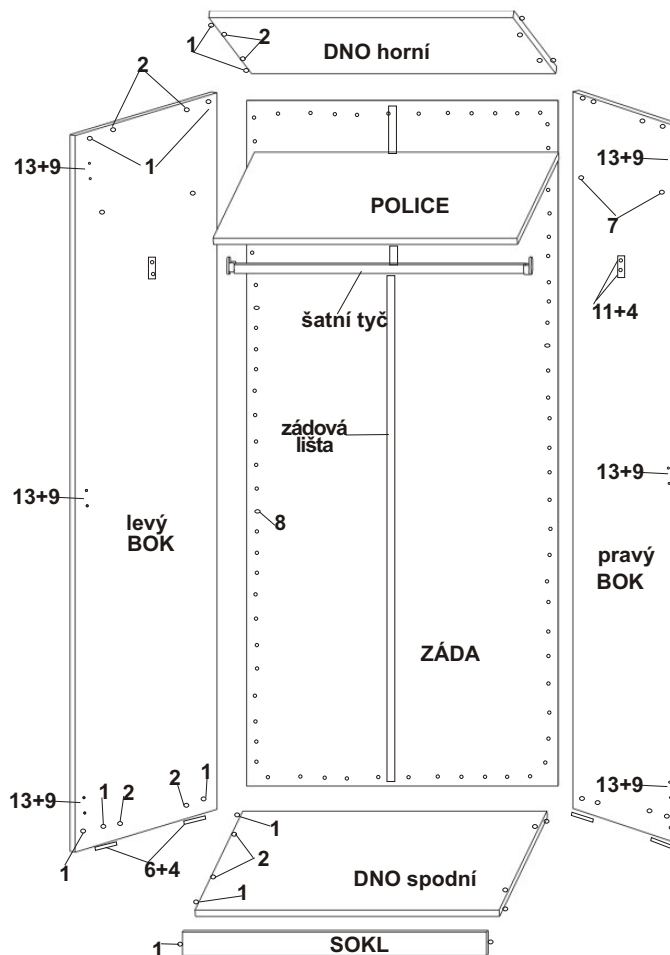

# skříň UNI 1

- TYPL-----10ks
- KONFIRMÁT-----8ks
- PANT naložený-----6ks
- PATKA PANTU naložená-----6ks
- ŠATNÍ TYČ-----1ks
- POD. ŠATNÍ TYČE-----2ks
- NOSIČE-----4ks
- VRUT 4x16-----12ks
- VRUT 3,5x16-----12ks
- VRUT 3x16-----14ks
- KLUZÁK-----4ks
- ÚCHYTKA-----2ks
- HŘEBÍKY-----60ks
- KLIČKA IMBUSU-----1ks
- KRYTKA KONF.-----8ks
- ZÁDOVÁ LIŠTA 170cm-----1ks

- BOK pravý-----180x50= 1ks
- BOK levý-----180x50= 1ks
- DNO horní-----76,4x49,7= 1ks
- DNO spodní-----76,4x49,7= 1ks
- POLICE-----76,4x49= 1ks
- SOKL-----76,4x6= 1ks
- DVEŘE pravé-----173,5x39,5= 1ks
- DVEŘE levé -----173,5x39,5= 1ks
- ZÁDA sololak-----173x39,3= 2ks