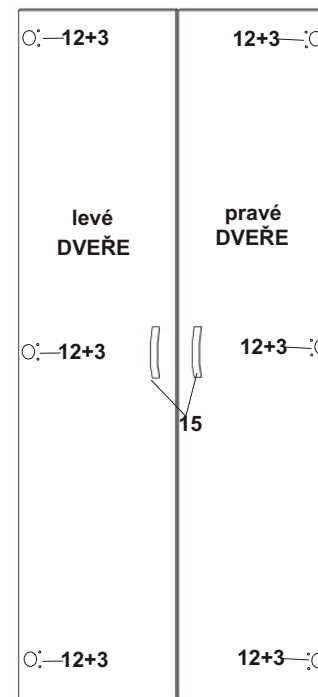

# skříň UNI 1

- TYPL-----10ks
- KONFIRMÁT-----8ks
- PANT naložený-----6ks
- PATKA PANTU naložená-----6ks
- ŠATNÍ TYČ-----1ks
- POD. ŠATNÍ TYČE-----2ks
- NOSIČE-----4ks
- VRUT 4x16-----12ks
- VRUT 3,5x16-----12ks
- VRUT 3x16-----14ks
- KLUZÁK-----4ks
- ÚCHYTKA-----2ks
- HŘEBÍKY-----60ks
- KLIČKA IMBUSU-----1ks
- KRYTKA KONF.-----8ks
- ZÁDOVÁ LIŠTA 170cm-----1ks

- BOK pravý-----180x50= 1ks
- BOK levý-----180x50= 1ks
- DNO horní-----76,4x49,7= 1ks
- DNO spodní-----76,4x49,7= 1ks
- POLICE-----76,4x49= 1ks
- SOKL-----76,4x6= 1ks
- DVEŘE pravé-----173,5x39,5= 1ks
- DVEŘE levé -----173,5x39,5= 1ks
- ZÁDA sololak-----173x39,3= 2ks