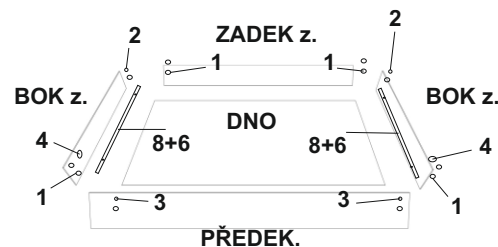

toaletní stolek OMEGA

MONTÁŽNÍ NÁVOD

TYPL-----16ks
 KONFIRMÁT-----9ks
 KRYTKA konf. -----4ks
 ŠROUB EXCENTRU-----10ks
 MATICE EXCENTRU-----10ks
 VRUT 3x16-----8ks
 VRUT 3,5x16-----16ks
 KLUZÁK-----4ks
 KLIČKA IMBUS-----1ks
 ÚCHYTKA-----2ks
 POJEZD 35cm-----2ks

BOK pravý -----72,2x38 =1ks
 BOKY levý -----72,2x38 =1ks
 PLÁT 28mm----- 80x42 =1ks
 PŘÍČKA----- 35,7x13 =1ks
 LIŠTA-----76,4x20=1ks
 PŘEDKY-----39,4x12,4=2ks
 ZÁSUVKY bok.pravý---35x10=2ks
 ZÁSUVKY bok.levý----35x10=2ks
 ZÁSUVKY zadek -----31,2x10=2ks
 DNO sololak-----32,2x34,2=2ks

1  typl 16ks	2  konfirmát 9ks	3  šroub exc. 10ks
4  matice exc. 10ks	5  vrut 3x16 8ks	6  vrut 3,5x16 16ks
7  kluzák 4ks	8  pojezd 35cm 2ks	9  úchytka 2ks
10  krytka konf. 4ks	11  klička imbus 1ks	12
13	14	15