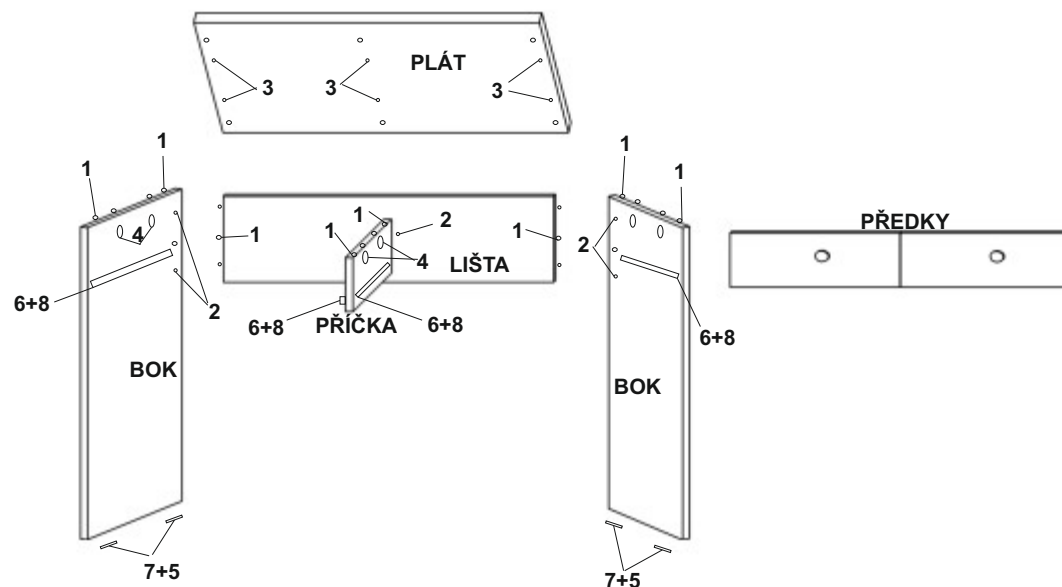

toaletní stolek OMEGA

MONTÁŽNÍ NÁVOD

TYPL-----16ks
 KONFIRMÁT-----9ks
 KRYTKA konf. -----4ks
 ŠROUB EXCENTRU-----10ks
 MATICE EXCENTRU-----10ks
 VRUT 3x16-----8ks
 VRUT 3,5x16-----16ks
 KLUZÁK-----4ks
 KLIČKA IMBUS-----1ks
 ÚCHYTKA-----2ks
 POJEZD 35cm-----2ks

BOK pravý -----72,2x38 =1ks
 BOKY levý -----72,2x38 =1ks
 PLÁT 28mm----- 80x42 =1ks
 PŘÍČKA----- 35,7x13 =1ks
 LIŠTA-----76,4x20=1ks
 PŘEDKY-----39,4x12,4=2ks
 ZÁSUVKY bok.pravý---35x10=2ks
 ZÁSUVKY bok.levý----35x10=2ks
 ZÁSUVKY zadek -----31,2x10=2ks
 DNO sololak-----32,2x34,2=2ks

1  typl 16ks	2  konfirmát 9ks	3  šroub exc. 10ks
4  matice exc. 10ks	5  vrut 3x16 8ks	6  vrut 3,5x16 16ks
7  kluzák 4ks	8  pojezd 35cm 2ks	9  úchytka 2ks
10  krytka konf. 4ks	11  klička imbus 1ks	12
13	14	15