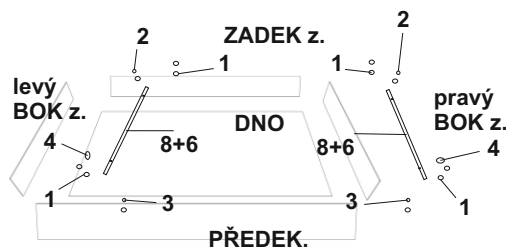

toaletní stolek MIA

MONTÁŽNÍ NÁVOD

TYPL-----12ks
 KONFIRMÁT-----2ks
 ŠROUB EXCENTRU-----10ks
 MATICE EXCENTRU-----10ks
 VRUT 3x16-----8ks
 VRUT 3,5x16-----8ks
 KLUZÁK-----4ks
 KLIČKA IMBUS-----1ks
 ÚCHYTKA 19,2 cm -----1ks
 POJEZD 35cm-----1ks

BOK 25mm pravý----- 40x75 =1ks
 BOK 25mm levý ----- 40x75 =1ks
 PLÁT ----- 75x38,2 =1ks
 LIŠTA-----75x20=1ks
 PŘEDEK-----74,4x12,4=1ks
 ZÁSUVKA bok pravý.-----35x8=2ks
 ZÁSUVKA bok.levý-----35x8=2ks
 ZÁSUVKY zadek -----68,8x8=1ks
 DNO sololak-----69,8x34,2=1ks

1  typl 12ks	2  konfirmát 2ks	3  šroub exc. 10ks
4  matice exc. 10ks	5  vrut 3x16 8ks	6  vrut 3,5x16 8ks
7  kluzák 4ks	8  pojezd 35cm 1ks	9  úchytká 19,2cm 1ks
10  klička imbus 1ks	11	12
13	14	15

VYROBIL