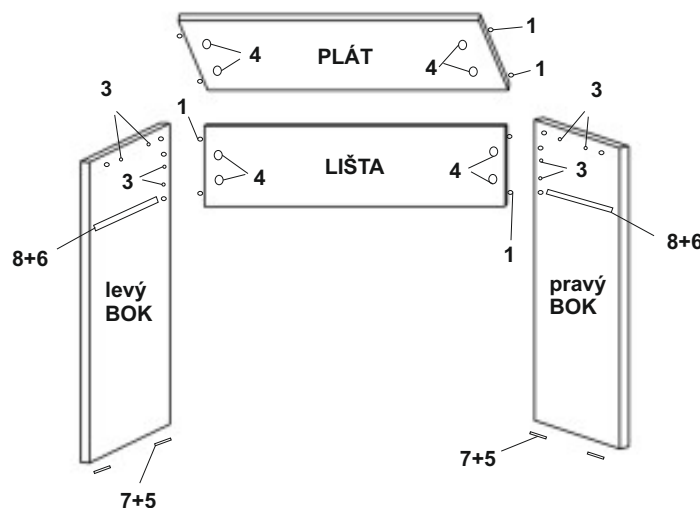

toaletní stolek MIA

MONTÁŽNÍ NÁVOD

TYPL-----12ks
 KONFIRMÁT-----2ks
 ŠROUB EXCENTRU-----10ks
 MATICE EXCENTRU-----10ks
 VRUT 3x16-----8ks
 VRUT 3,5x16-----8ks
 KLUZÁK-----4ks
 KLIČKA IMBUS-----1ks
 ÚCHYTKA 19,2 cm -----1ks
 POJEZD 35cm-----1ks

BOK 25mm pravý----- 40x75 =1ks
 BOK 25mm levý ----- 40x75 =1ks
 PLÁT ----- 75x38,2 =1ks
 LIŠTA-----75x20=1ks
 PŘEDEK-----74,4x12,4=1ks
 ZÁSUVKA bok pravý.-----35x8=2ks
 ZÁSUVKA bok.levý-----35x8=2ks
 ZÁSUVKY zadek -----68,8x8=1ks
 DNO sololak-----69,8x34,2=1ks

1  typl 12ks	2  konfirmát 2ks	3  šroub exc. 10ks
4  matice exc. 10ks	5  vrut 3x16 8ks	6  vrut 3,5x16 8ks
7  kluzák 4ks	8  pojezd 35cm 1ks	9  úchytká 19,2cm 1ks
10  klička imbus 1ks	11	12
13	14	15

VYROBIL