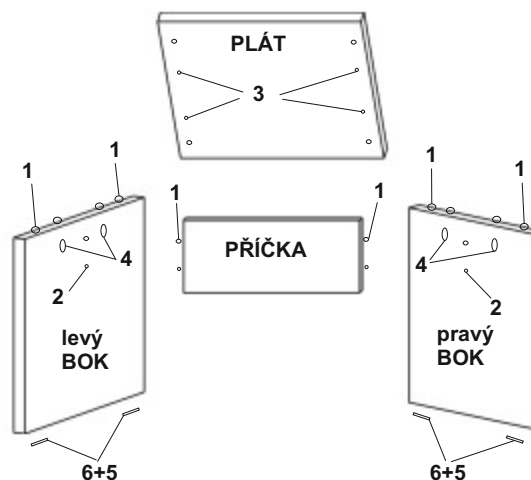

# taburet OMEGA

## MONTÁŽNÍ NÁVOD

TYPL-----6ks  
 KONFIRMÁT-----2ks  
 KRYTKA konf. -----2ks  
 ŠROUB EXCENTRU----- 4ks  
 MATICE EXCENTRU----- 4ks  
 VRUT 3x16-----8ks  
 KLUZÁK-----4ks  
 KLIČKA IMBUS-----1ks

BOK 28mm pravý-----40,2x37 =2ks  
 BOK 28mm levý -----40,2x37 =2ks  
 PLÁT 28mm----- 42x38 =1ks  
 PŘÍČKA----- 36,4x15 =1ks

1  typl 6ks	2  konfirmát 2ks	3  šroub exc. 4ks
4  matice exc. 4ks	5  vrut 3x16 8ks	6  kluzák 4ks
7  krytka konf. 2ks	8  klička imbus 1ks	9
10	11	12
13	14	15

VYROBIL

PODPIS TISKACÍM