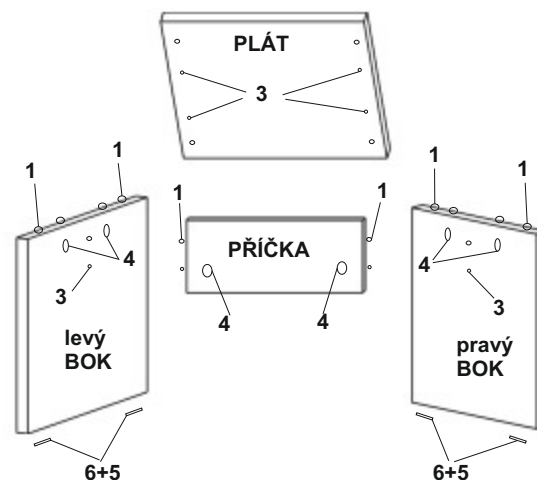

## MONTÁŽNÍ NÁVOD

TYPL-----6ks  
 ŠROUB EXCENTRU----- 6ks  
 MATICE EXCENTRU----- 6ks  
 VRUT 3x16-----8ks  
 KLUZÁK-----4ks

BOK 25mm pravý-----37x40,2 =2ks  
 BOK 25mm levý -----37x40,2 =2ks  
 PLÁT 25mm----- 42x38 =1ks  
 PŘÍČKA----- 36,4x15 =1ks

1  typl 6ks	2	3  šroub exc. 6ks
4  matice exc. 6ks	5  vrut 3x16 8ks	6  kluzák 4ks
7	8	9
10	11	12
13	14	15

VYROBIL

PODPIS TISKACÍM