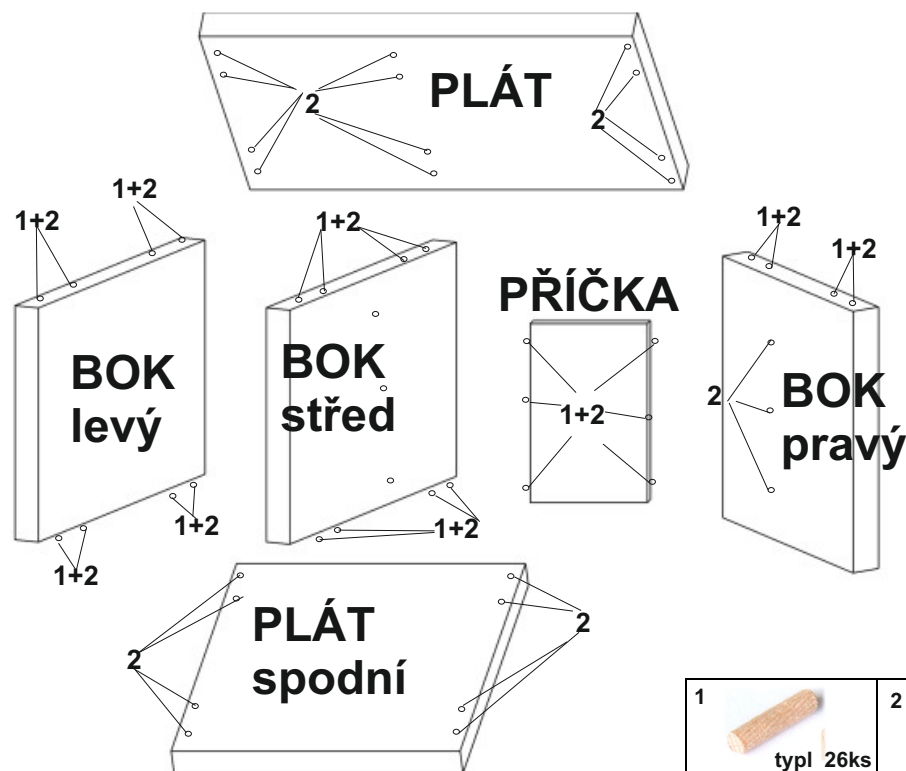

## MONTÁŽNÍ NÁVOD

TYPL-----26ks  
LAHVIČKA lepidla-----1ks

KOVÁNÍ - váha 0,054 - 0,064 kg  
počet krabiček - 2ks

VYROBIL

PODPIS TISKACÍM

PLÁT voština-----60x40 =1ks  
PLÁT spodní voština----- 40x40 =1ks  
BOK pravý voština-----36,1x39,4=1ks  
BOK levývoština-----32,4x39,4=1ks  
BOK středvošti-----32,4x39,4=1ks  
PŘÍČKA -----16,2x24,5=1ks