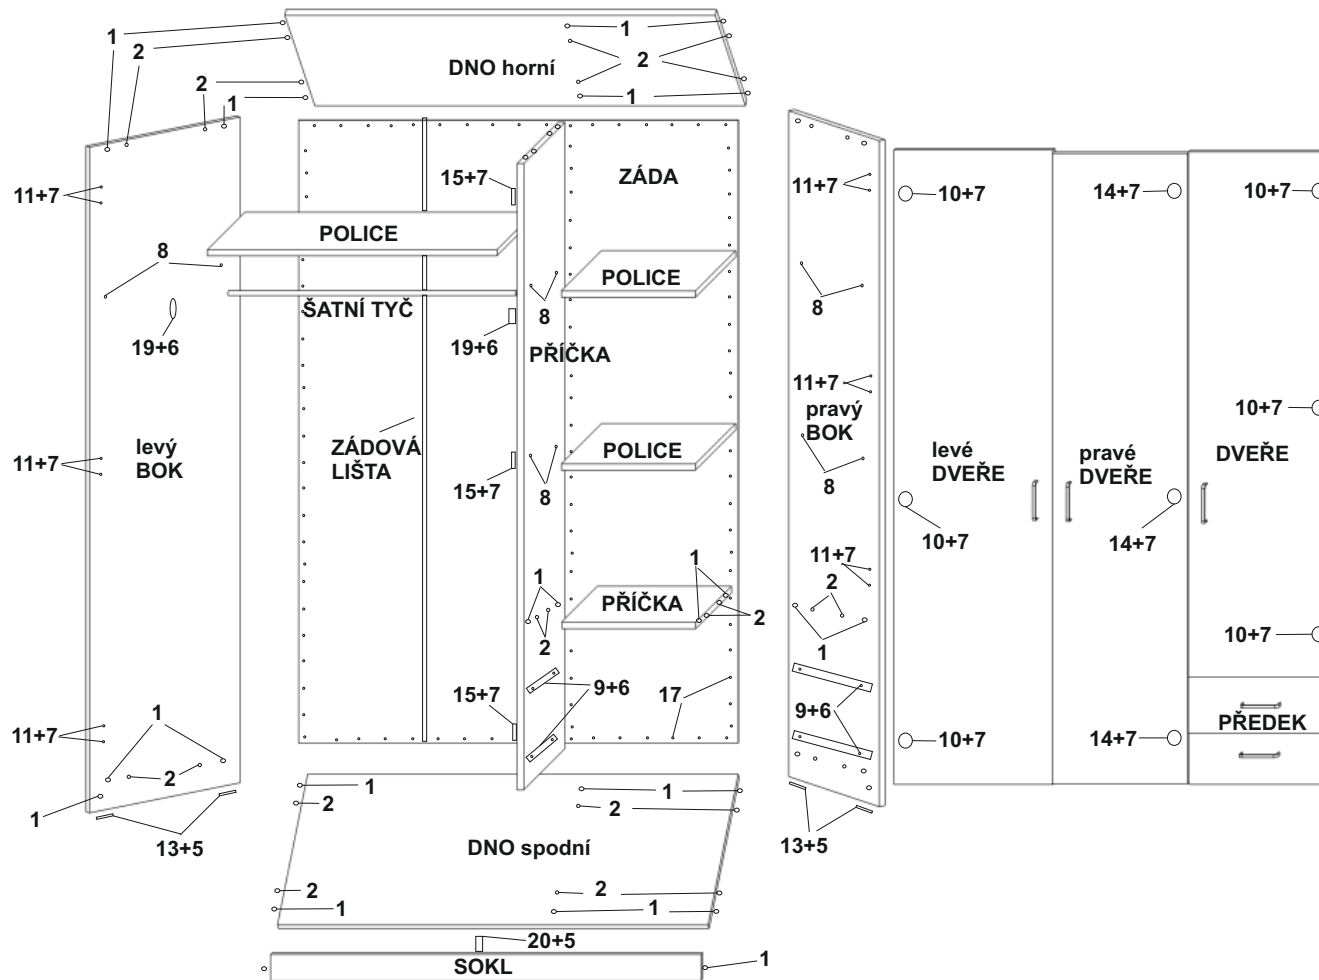

skříň UNI XL

MONTÁŽNÍ NÁVOD

1		2		3	
	typl 26ks		konfirmát 20ks		exentr šroub 4ks
4		5		6	
	exentr matice 4ks		vrut 3x16 12ks		vrut 3,5x16 20ks
7		8		9	
	vrut 4x16 36ks		nosič 12ks		pojezd 45cm 2ks
10		11		12	
	pant naložený 6ks		patka nalož.6ks		krytka konf. 12ks
13		14		15	
	kluzák 4ks		pant-polo. 3ks		patka polo.3ks
16		17		18	
	úchytk 5ks		hřebíky 80ks		klička imbus 1ks
19		20			
	podpěra š.tyče2ks		vyngl 1ks		

skříň UNI XL

MONTÁŽNÍ NÁVOD

TYPL-----26ks
KONFIRMÁT-----20ks
ŠROUB EXENTR----- 4ks
MATICE EXENTR----- 4ks
VRUT 3,5x16-----20ks
VRUT 4x16-----36ks
VRUT 3x16-----12ks
HŘEBÍKY----- 80ks
ÚCHYTKA-----5ks
KLUZÁK -----4ks
VYNGL-----1ks
KLIČKA IMBUS-----1ks
PANT naložený-----6ks
PATKA naložená-----6ks
PANT polonaložený-----3ks
PATKA polonaložený----- 3ks
NOSIČ-----12ks
POJEZD 45cm ----- 2ks
KRYTKA konf.----- 12ks
PODPĚRA šatní tyče-----2ks

BOK pravý----- 180x50 =1ks
BOK levý ----- 180x50 =1ks
DNO horní-----116,4x49,7 =1ks
DNA spodní-----116,4x49,7 =1ks
DVEŘE velké pravé -173,5x39,5=1ks
DVEŘE velké levé ---173,5x39,5=1ks
DVEŘE malé----- 143,5x39,5=1ks
POLICE malá-----37,3x48=2ks
POLICE velká----- 77,3x48=1ks
PŘÍČKA stojatá-----170,3x49,7=1ks
PŘÍČKA ležatá----- 37,3x49,7=1ks
PŘEDKY----- 39,5x14,5=2ks
SOKL----- 116,4x6=1ks
ZÁSUVKY bok pravý----- 45x10=2ks
ZÁSUVKY bok lkevý----- 45x10=2ks
ZÁSUVKY zadek-----31,2x10=2ks
DNO zásuvky-----44,4x32,2=2ks
ZÁDA sololit-----173x39,4 =2ks
ZÁDA sololit----- 173x39,7=1ks
ŠATNÍ tyč-----76,6cm=1ks
ZÁDOVÁ lišta-----170,2cm=1ks