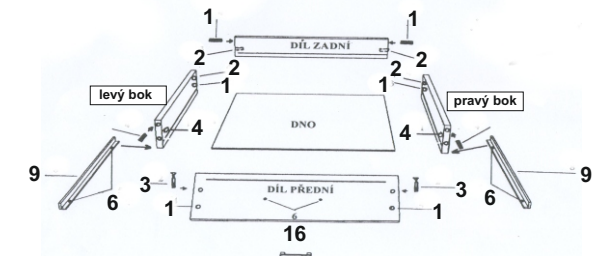

skříň UNI XL

MONTÁŽNÍ NÁVOD

1		2		3	
	typl 26ks		konfirmát 20ks		exentr šroub 4ks
4		5		6	
	exentr matice 4ks		vrut 3x16 12ks		vrut 3,5x16 20ks
7		8		9	
	vrut 4x16 36ks		nosič 12ks		pojezd 45cm 2ks
10		11		12	
	pant naložený 6ks		patka nalož.6ks		krytka konf. 12ks
13		14		15	
	kluzák 4ks		pant-polo. 3ks		patka polo.3ks
16		17		18	
	úchytk 5ks		hřebíky 80ks		klička imbus 1ks
19		20			
	podpěra š.tyče2ks		vyngl 1ks		

skříň UNI XL

MONTÁŽNÍ NÁVOD

TYPL-----26ks
KONFIRMÁT-----20ks
ŠROUB EXENTR----- 4ks
MATICE EXENTR----- 4ks
VRUT 3,5x16-----20ks
VRUT 4x16-----36ks
VRUT 3x16-----12ks
HŘEBÍKY----- 80ks
ÚCHYTKA-----5ks
KLUZÁK -----4ks
VYNGL-----1ks
KLIČKA IMBUS-----1ks
PANT naložený-----6ks
PATKA naložená-----6ks
PANT polonaložený-----3ks
PATKA polonaložený----- 3ks
NOSIČ-----12ks
POJEZD 45cm ----- 2ks
KRYTKA konf.----- 12ks
PODPĚRA šatní tyče-----2ks

BOK pravý----- 180x50 =1ks
BOK levý ----- 180x50 =1ks
DNO horní-----116,4x49,7 =1ks
DNA spodní-----116,4x49,7 =1ks
DVEŘE velké pravé -173,5x39,5=1ks
DVEŘE velké levé ---173,5x39,5=1ks
DVEŘE malé----- 143,5x39,5=1ks
POLICE malá-----37,3x48=2ks
POLICE velká----- 77,3x48=1ks
PŘÍČKA stojatá-----170,3x49,7=1ks
PŘÍČKA ležatá----- 37,3x49,7=1ks
PŘEDKY----- 39,5x14,5=2ks
SOKL----- 116,4x6=1ks
ZÁSUVKY bok pravý----- 45x10=2ks
ZÁSUVKY bok lkevý----- 45x10=2ks
ZÁSUVKY zadek-----31,2x10=2ks
DNO zásuvky-----44,4x32,2=2ks
ZÁDA sololit-----173x39,4 =2ks
ZÁDA sololit----- 173x39,7=1ks
ŠATNÍ tyč-----76,6cm=1ks
ZÁDOVÁ lišta-----170,2cm=1ks