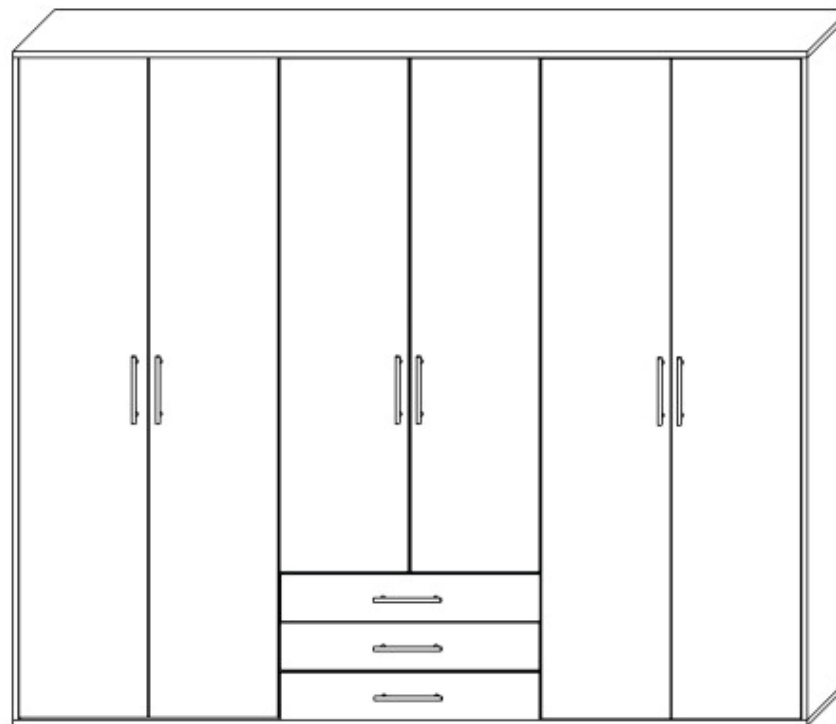

skříň ELITE XXL

MONTÁŽNÍ NÁVOD

BOK pravý----- 200x50,6 =1ks
BOK levý ----- 200x50,6 =1ks
DNO horní -----240x50,7 =1ks
DNO spodní-----240x50,7 =1ks
DVEŘE velké pravé- 199,4x38,9=2ks
DVEŘE velké levé ---199,4x38,9=2ks
DVEŘE malé pravé-- 155,2x38,9=1ks
DVEŘE malé levé --- 155,2x38,9=1ks
POLICE malá----- 77x48=2ks
POLICE velká----- 77,9x48=4ks
PŘÍČKA stojatá pravá--200x48,3=1ks
PŘÍČKA stojatá levá --200x48,3=1ks
PŘÍČKA ležatá----- 77x48,3=1ks

PŘEDKY----- 78,3x14,3=3ks
ZÁSUVKY boky pravé---- 40x10=3ks
ZÁSUVKY boky levé----- 40x10=3ks
ZÁSUVKY zadek-----70,9x10=3ks
ZÁSUVKY dna-----71,9x39,2=3ks
ŽÁDA sololit----- 202,5x78,8 =1ks
ŽÁDA sololit-----202,5x80=2ks
ŠATNÍ tyč-----77cm=2ks