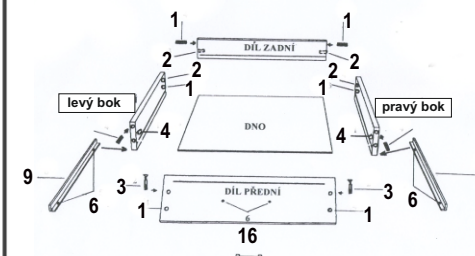

Skříň ELITE XL

MONTÁŽNÍ NÁVOD

1		2		3		4		5	
	typl 32ks		konfirmát 26ks		exentr šroub 6ks		exentr matice 6ks		vrut 3x16 2ks
6		7		8		9		10	
	vrut 3,5x16 32ks		vrut 4x16 48ks		zarážka dveří 1ks		pojezd 40cm 3ks		panť vložený 6ks
11		12		13		14		15	
	patka vlož. 6ks		krytka konf. 4ks		klička imbus 1ks		panť-polo. 6ks		patka polo.6ks
17		18		19		20		21	
	nosič 24ks		kluzák hnědý 8ks		podpěra š.tyce4ks		hřebíky 180ks		úchytky 7ks

Skříň ELITE XL

MONTÁŽNÍ NÁVOD

BOK pravý----- 200x50,6 =1ks
BOK levý----- 200x50,6 =1ks
DNO horní -----161x50,7 =1ks
DNO spodní-----161x50,7 =1ks
DVEŘE velké pravé-- 199,4x38,9=1ks
DVEŘE velké levé --- 199,4x38,9=1ks
DVEŘE malé pravé -- 155,2x38,9=1ks
DVEŘE malé levé---- 155,2x38,9=1ks
POLICE malý----- 38,4x48=4ks
POLICE velký----- 77x48=2ks
PŘÍČKA stojatá pravá ---200x48,3=1ks
PŘÍČKA stojatá levá-----200x48,3=1ks
PŘÍČKA ležatá----- 77x48,3=1ks

PŘEDKY----- 78,3x14,3=3ks
ZÁSUVKY bok pravý----- 40x10=3ks
ZÁSUVKY bok levý----- 40x10=3ks
ZÁSUVKY zadek-----70,9x10=3ks
DNO zásuvky-----71,9x39,2=3ks
ZÁDA sololak----- 202,5x40,5 =2ks
ZÁDA sololak-----202,5x39,2=2ks
ŠATNÍ tyč-----37,7cm=2ks
ZÁDOVÁ lišta----- 155cm=1ks
ZÁDOVÁ lišta-----43,2cm1ks