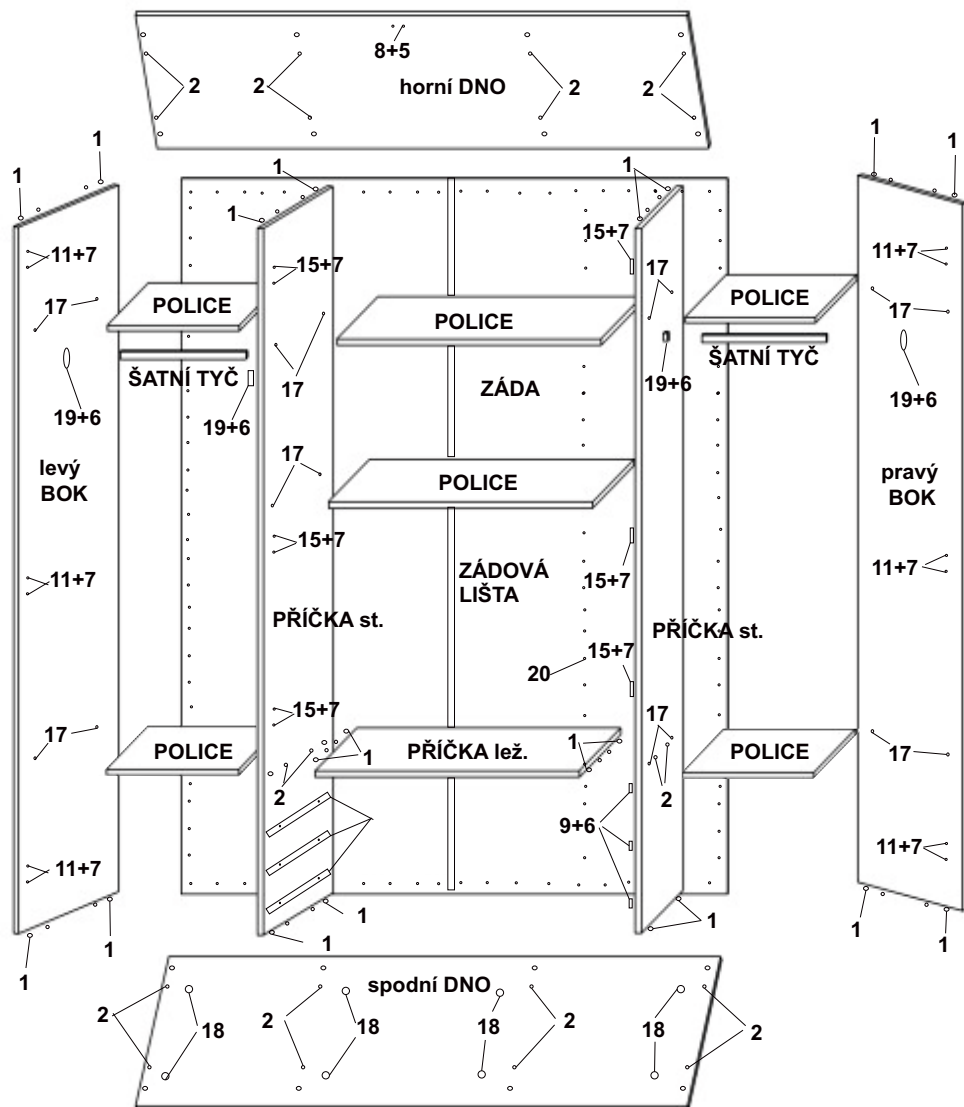

Skříň ELITE XL

MONTÁŽNÍ NÁVOD

1		2		3		4		5	
	typl 32ks		konfirmát 26ks		exentr šroub 6ks		exentr matice 6ks		vrut 3x16 2ks
6		7		8		9		10	
	vrut 3,5x16 32ks		vrut 4x16 48ks		zarážka dveří 1ks		pojezd 40cm 3ks		panť vložený 6ks
11		12		13		14		15	
	patka vlož. 6ks		krytka konf. 4ks		klička imbus 1ks		panť-polo. 6ks		patka polo.6ks
17		18		19		20		21	
	nosič 24ks		kluzák hnědý 8ks		podpěra š.tyce4ks		hřebíky 180ks		úchytky 7ks

Skříň ELITE XL

MONTÁŽNÍ NÁVOD

BOK pravý----- 200x50,6 =1ks
BOK levý----- 200x50,6 =1ks
DNO horní -----161x50,7 =1ks
DNO spodní-----161x50,7 =1ks
DVEŘE velké pravé-- 199,4x38,9=1ks
DVEŘE velké levé --- 199,4x38,9=1ks
DVEŘE malé pravé -- 155,2x38,9=1ks
DVEŘE malé levé---- 155,2x38,9=1ks
POLICE malý----- 38,4x48=4ks
POLICE velký----- 77x48=2ks
PŘÍČKA stojatá pravá ---200x48,3=1ks
PŘÍČKA stojatá levá-----200x48,3=1ks
PŘÍČKA ležatá----- 77x48,3=1ks

PŘEDKY----- 78,3x14,3=3ks
ZÁSUVKY bok pravý----- 40x10=3ks
ZÁSUVKY bok levý----- 40x10=3ks
ZÁSUVKY zadek-----70,9x10=3ks
DNO zásuvky-----71,9x39,2=3ks
ZÁDA sololak----- 202,5x40,5 =2ks
ZÁDA sololak-----202,5x39,2=2ks
ŠATNÍ tyč-----37,7cm=2ks
ZÁDOVÁ lišta----- 155cm=1ks
ZÁDOVÁ lišta-----43,2cm1ks