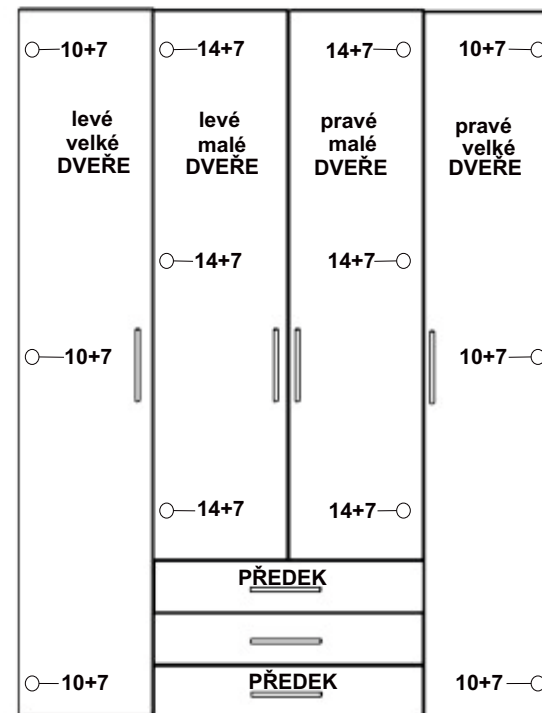

Skříň ELITE XL

MONTÁŽNÍ NÁVOD

1		2		3		4		5	
	typl 32ks		konfirmát 26ks		exentr šroub 6ks		exentr matice 6ks		vrut 3x16 2ks
6		7		8		9		10	
	vrut 3,5x16 32ks		vrut 4x16 48ks		zarážka dveří 1ks		pojezd 40cm 3ks		panť vložený 6ks
11		12		13		14		15	
	patka vlož. 6ks		krytka konf. 4ks		klička imbus 1ks		panť-polo. 6ks		patka polo.6ks
17		18		19		20		21	
	nosič 24ks		kluzák hnědý 8ks		podpěra š.tyce4ks		hřebíky 180ks		úchytky 7ks

Skříň ELITE XL

MONTÁŽNÍ NÁVOD

BOK pravý----- 200x50,6 =1ks
BOK levý----- 200x50,6 =1ks
DNO horní -----161x50,7 =1ks
DNO spodní-----161x50,7 =1ks
DVEŘE velké pravé-- 199,4x38,9=1ks
DVEŘE velké levé --- 199,4x38,9=1ks
DVEŘE malé pravé -- 155,2x38,9=1ks
DVEŘE malé levé---- 155,2x38,9=1ks
POLICE malý----- 38,4x48=4ks
POLICE velký----- 77x48=2ks
PŘÍČKA stojatá pravá ---200x48,3=1ks
PŘÍČKA stojatá levá-----200x48,3=1ks
PŘÍČKA ležatá----- 77x48,3=1ks

PŘEDKY----- 78,3x14,3=3ks
ZÁSUVKY bok pravý----- 40x10=3ks
ZÁSUVKY bok levý----- 40x10=3ks
ZÁSUVKY zadek-----70,9x10=3ks
DNO zásuvky-----71,9x39,2=3ks
ZÁDA sololak----- 202,5x40,5 =2ks
ZÁDA sololak-----202,5x39,2=2ks
ŠATNÍ tyč-----37,7cm=2ks
ZÁDOVÁ lišta----- 155cm=1ks
ZÁDOVÁ lišta-----43,2cm1ks