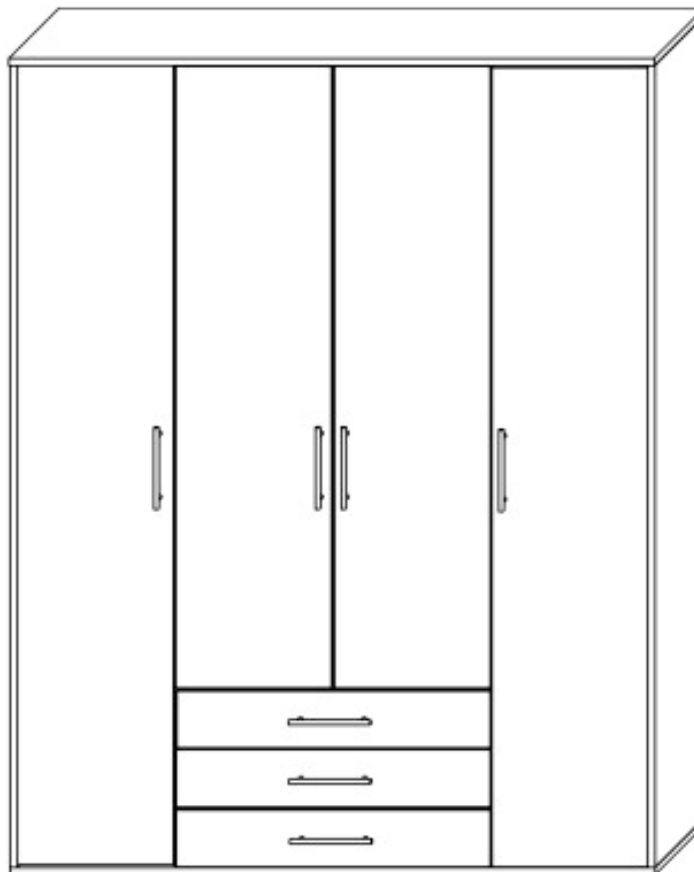

Skříň ELITE XL

MONTÁŽNÍ NÁVOD

1		2		3		4		5	
	typl 32ks		konfirmát 26ks		exentr šroub 6ks		exentr matice 6ks		vrut 3x16 2ks
6		7		8		9		10	
	vrut 3,5x16 32ks		vrut 4x16 48ks		zarážka dveří 1ks		pojezd 40cm 3ks		panť vložený 6ks
11		12		13		14		15	
	patka vlož. 6ks		krytka konf. 4ks		klička imbus 1ks		panť-polo. 6ks		patka polo.6ks
17		18		19		20		21	
	nosič 24ks		kluzák hnědý 8ks		podpěra š.tyce4ks		hřebíky 180ks		úchytky 7ks

Skříň ELITE XL

MONTÁŽNÍ NÁVOD

BOK pravý----- 200x50,6 =1ks
BOK levý----- 200x50,6 =1ks
DNO horní -----161x50,7 =1ks
DNO spodní-----161x50,7 =1ks
DVEŘE velké pravé-- 199,4x38,9=1ks
DVEŘE velké levé --- 199,4x38,9=1ks
DVEŘE malé pravé -- 155,2x38,9=1ks
DVEŘE malé levé---- 155,2x38,9=1ks
POLICE malý----- 38,4x48=4ks
POLICE velký----- 77x48=2ks
PŘÍČKA stojatá pravá ---200x48,3=1ks
PŘÍČKA stojatá levá-----200x48,3=1ks
PŘÍČKA ležatá----- 77x48,3=1ks

PŘEDKY----- 78,3x14,3=3ks
ZÁSUVKY bok pravý----- 40x10=3ks
ZÁSUVKY bok levý----- 40x10=3ks
ZÁSUVKY zadek-----70,9x10=3ks
DNO zásuvky-----71,9x39,2=3ks
ZÁDA sololak----- 202,5x40,5 =2ks
ZÁDA sololak-----202,5x39,2=2ks
ŠATNÍ tyč-----37,7cm=2ks
ZÁDOVÁ lišta----- 155cm=1ks
ZÁDOVÁ lišta-----43,2cm1ks