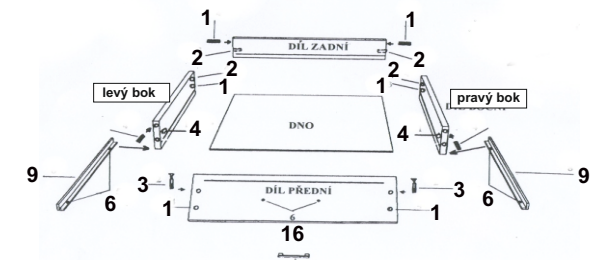

Skříň ELITE L

MONTÁŽNÍ NÁVOD

1  typl 30ks	2  konfirmát 24ks	3  exentr šroub 6ks
4  exentr matice 6ks	5  vrut 3x16 2ks	6  vrut 3,5x16 28ks
7  vrut 4x16 36ks	8  zarážka dveří 1ks	9  pojezd 40cm 3ks
10  pant vložený 6ks	11  patka vložená 6ks	12  krytka konf. 4ks
13  klíčka imbus 1ks	14  pant-polo. 3ks	15  patka polo. 3ks
16  úchytko 6ks	17  nosič 16ks	18  kluzák hnědý 6ks
19  podpěra š.tyče 2ks	20  hřebíky 140ks	21

Skříň ELITE L

MONTÁŽNÍ NÁVOD

BOK pravý----- 200x50,6 =1ks
BOK levý----- 200x50,6 =1ks
DNO horní -----121,8x50,7 =1ks
DNO spodní-----121,8x50,7 =1ks
DVEŘE velké pravé-- 199,4x38,9=1ks
DVEŘE velké levé --- 199,4x38,9=1ks
DVEŘE malé----- 155,2x38,9=1ks
POLICE malá----- 38,4x48=3ks
POLICE velká----- 78x48=1ks
PŘÍČKA stojatá-----200x48,3=1ks
PŘÍČKA ležatá----- 37,8x48,3=1ks
PŘÍČKA stajatá m.----- 45x48,3=1ks

PŘEDKY----- 38,9x14,3=3ks
ZÁSUVKY bok pravý---- 40x10=3ks
ZÁSUVKY bok levý----- 40x10=3ks
ZÁSUVKY zadek-----31,7x10=3ks
ZÁSUVKY dno-----32,7x39,2=3ks
ZÁDA solololak----- 202,5x40,5 =2ks
ZÁDA solololak-----202,5x39,5=1ks
ŠATNÍ tyč-----77,4cm=1ks
ZÁDOVÁ lišta----- 155cm=1ks