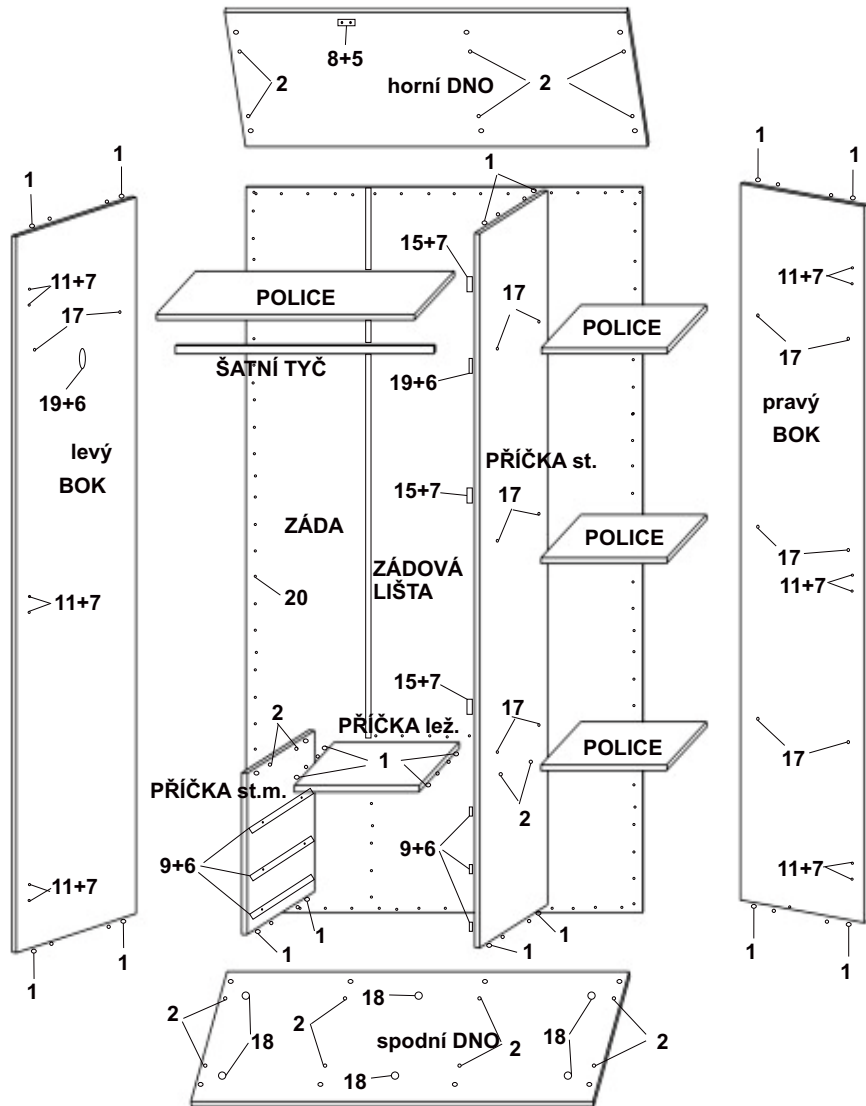

Skříň ELITE L

MONTÁŽNÍ NÁVOD

1  typl 30ks	2  konfirmát 24ks	3  exentr šroub 6ks
4  exentr matice 6ks	5  vrut 3x16 2ks	6  vrut 3,5x16 28ks
7  vrut 4x16 36ks	8  zarážka dveří 1ks	9  pojezd 40cm 3ks
10  pant vložený 6ks	11  patka vložená 6ks	12  krytka konf. 4ks
13  klíčka imbus 1ks	14  pant-polo. 3ks	15  patka polo. 3ks
16  úchytko 6ks	17  nosič 16ks	18  kluzák hnědý 6ks
19  podpěra š.tyče 2ks	20  hřebíky 140ks	21

Skříň ELITE L

MONTÁŽNÍ NÁVOD

BOK pravý----- 200x50,6 =1ks
BOK levý----- 200x50,6 =1ks
DNO horní -----121,8x50,7 =1ks
DNO spodní-----121,8x50,7 =1ks
DVEŘE velké pravé-- 199,4x38,9=1ks
DVEŘE velké levé --- 199,4x38,9=1ks
DVEŘE malé----- 155,2x38,9=1ks
POLICE malá----- 38,4x48=3ks
POLICE velká----- 78x48=1ks
PŘÍČKA stojatá-----200x48,3=1ks
PŘÍČKA ležatá----- 37,8x48,3=1ks
PŘÍČKA stajatá m.----- 45x48,3=1ks

PŘEDKY----- 38,9x14,3=3ks
ZÁSUVKY bok pravý---- 40x10=3ks
ZÁSUVKY bok levý----- 40x10=3ks
ZÁSUVKY zadek-----31,7x10=3ks
ZÁSUVKY dno-----32,7x39,2=3ks
ZÁDA solololak----- 202,5x40,5 =2ks
ZÁDA solololak-----202,5x39,5=1ks
ŠATNÍ tyč-----77,4cm=1ks
ZÁDOVÁ lišta----- 155cm=1ks

TYPL-----30ks
KONFIRMÁT-----24ks
ŠROUB EXENTRU ----- 6ks
MATICE EXENTRU ----- 6ks
VRUT 3,5x16-----28ks
VRUT 4x16-----36ks
VRUT 3x16-----2ks
ZARÁŽKA dveří-----1ks
HŘEBÍKY----- 140ks
ÚCHYTKA-----6ks
KLUZÁK stavitelný hnědý- 6ks
KLIČKA IMBUS-----1ks
PANT vložený-----6ks
PATKA vložená-----6ks
PANT polonaložený-----3ks
PATKA polonaložený----- 3ks
NOSIČ-----16ks
POJEZD 40cm ----- 3ks
KRYTKA konf.-----4ks
PODPĚRA šatní tyče-----2ks