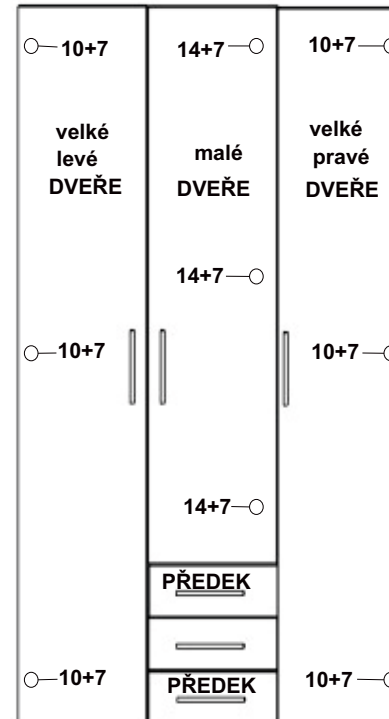

Skříň ELITE L

MONTÁŽNÍ NÁVOD

1  typl 30ks	2  konfirmát 24ks	3  exentr šroub 6ks
4  exentr matice 6ks	5  vrut 3x16 2ks	6  vrut 3,5x16 28ks
7  vrut 4x16 36ks	8  zarážka dveří 1ks	9  pojezd 40cm 3ks
10  pant vložený 6ks	11  patka vložená 6ks	12  krytka konf. 4ks
13  klíčka imbus 1ks	14  pant-polo. 3ks	15  patka polo. 3ks
16  úchytko 6ks	17  nosič 16ks	18  kluzák hnědý 6ks
19  podpěra š.tyče 2ks	20  hřebíky 140ks	21

Skříň ELITE L

MONTÁŽNÍ NÁVOD

BOK pravý----- 200x50,6 =1ks
BOK levý----- 200x50,6 =1ks
DNO horní -----121,8x50,7 =1ks
DNO spodní-----121,8x50,7 =1ks
DVEŘE velké pravé-- 199,4x38,9=1ks
DVEŘE velké levé --- 199,4x38,9=1ks
DVEŘE malé----- 155,2x38,9=1ks
POLICE malá----- 38,4x48=3ks
POLICE velká----- 78x48=1ks
PŘÍČKA stojatá-----200x48,3=1ks
PŘÍČKA ležatá----- 37,8x48,3=1ks
PŘÍČKA stajatá m.----- 45x48,3=1ks

PŘEDKY----- 38,9x14,3=3ks
ZÁSUVKY bok pravý---- 40x10=3ks
ZÁSUVKY bok levý----- 40x10=3ks
ZÁSUVKY zadek-----31,7x10=3ks
ZÁSUVKY dno-----32,7x39,2=3ks
ZÁDA solololak----- 202,5x40,5 =2ks
ZÁDA solololak-----202,5x39,5=1ks
ŠATNÍ tyč-----77,4cm=1ks
ZÁDOVÁ lišta----- 155cm=1ks