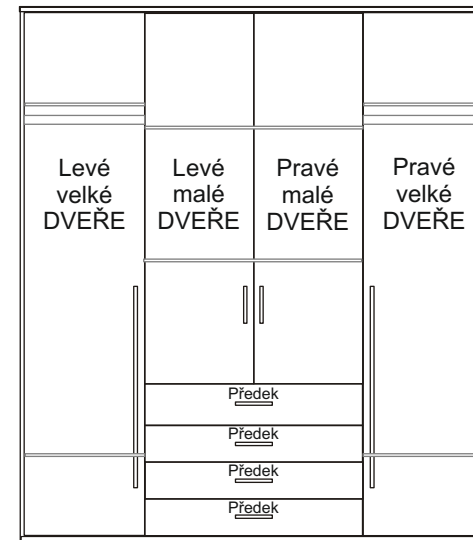

# Skříň AURA XL

## MONTÁŽNÍ NÁVOD

1	typ1 38ks	2	konfirmát 28ks	3	exentr šroub 8ks
4	exentr matice 8ks	5	vrut 3x16 12ks	6	vrut 4x16 48ks
7	vrut 3,5x16 44ks	8	vrut 4x35 8ks	9	pojezd 40cm 4ks
10	pant vložený 6ks	11	pant-polo 6ks	12	krytka konf. 12ks
13	klička imbus 1ks	14	pant-polo 6ks	15	patka polo. 6ks
16	Úchytko rozteč 16cm 6ks	17	Úchytko rozteč 80cm 2ks	18	kluzák černý 8ks
19	podpěra š.tyče4ks	20	hřebíky 180ks	21	nosič 24ks
	vingl 1ks		kluzák 6ks		šroub M 4x45 do úchytky 16ks

## MONTÁŽNÍ NÁVOD

**Pozor na záměnu pantů !!**  
ve výrobku jsou použity dva druhy pantů

BOK pravý----- 210 x 52 =1ks  
 BOK levý----- 210 x 52 =1ks  
 DNO horní -----177,6 x 49,9 =1ks  
 DNO spodní----- 177,6 x 49,9 =1ks  
 DVEŘE velké pravé----- 205 x 43,9=1ks  
 DVEŘE velké levé ----- 205 x 43,9=1ks  
 DVEŘE malé pravé ----- 134,2 x 43,9=1ks  
 DVEŘE malé levé----- 134,2 x 43,9=1ks  
 POLICE malá----- 43,5 x 49=4ks  
 POLICE velká----- 87 x 49=2ks  
 PŘÍČKA stojatá pravá --201,9 x 49,9=1ks  
 PŘÍČKA stojatá levá----201,9 x 49,9=1ks  
 PŘÍČKA ležatá----- 87 x 49,9=1ks  
 LIŠTA boční----- 42,8 x 10=2ks  
 LIŠTA přední----- 181,3 x 10=1ks

VYROBIL

PODPIS TISKACÍM

PŘEDKY----- 88,3 x 17,3=4ks  
 ZÁSUVKY bok pravý----- 40 x 10=4ks  
 ZÁSUVKY bok levý----- 40 x 10=4ks  
 ZÁSUVKY zadek-----80,8 x 10=4ks  
 DNO zásuvky-----81,8 x 39,2=4ks  
 ZÁDA sololak----- 204,5 x 45,7 =2ks  
 ZÁDA sololak-----204,5 x 88,8=1ks  
 ŠATNÍ tyč-----42,8cm=2ks