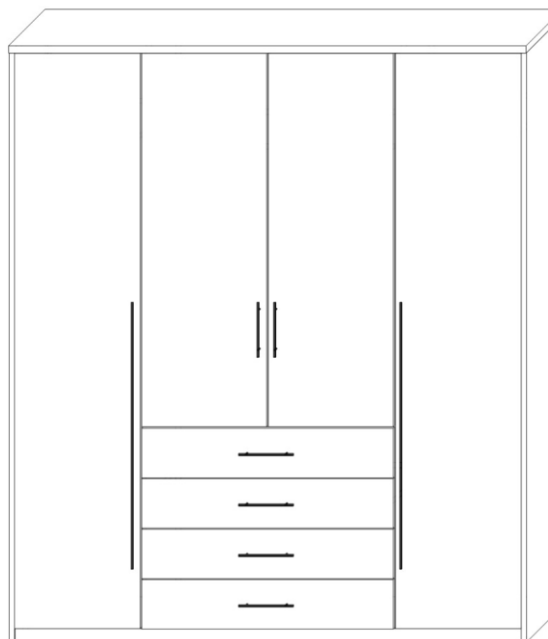

# Skříň AURA XL

## MONTÁŽNÍ NÁVOD

**Pozor na záměnu pantů !!**  
ve výrobku jsou použity dva druhy pantů

BOK pravý----- 210 x 52 =1ks  
 BOK levý----- 210 x 52 =1ks  
 DNO horní -----177,6 x 49,9 =1ks  
 DNO spodní----- 177,6 x 49,9 =1ks  
 DVEŘE velké pravé----- 205 x 43,9=1ks  
 DVEŘE velké levé ----- 205 x 43,9=1ks  
 DVEŘE malé pravé ----- 134,2 x 43,9=1ks  
 DVEŘE malé levé----- 134,2 x 43,9=1ks  
 POLICE malá----- 43,5 x 49=4ks  
 POLICE velká----- 87 x 49=2ks  
 PŘÍČKA stojatá pravá --201,9 x 49,9=1ks  
 PŘÍČKA stojatá levá----201,9 x 49,9=1ks  
 PŘÍČKA ležatá----- 87 x 49,9=1ks  
 LIŠTA boční----- 42,8 x 10=2ks  
 LIŠTA přední----- 181,3 x 10=1ks