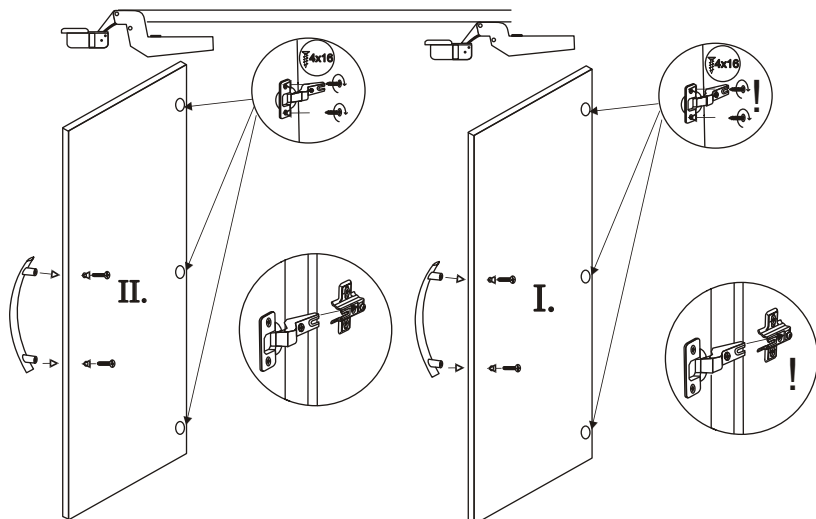

## MONTÁŽNÍ NÁVOD

1	typ1 38ks	2	konfirmát 28ks	3	exentr šroub 8ks
4	exentr matice 8ks	5	vrut 3x16 12ks	6	vrut 4x16 48ks
7	vrut 3,5x16 44ks	8	vrut 4x35 8ks	9	pojezd 40cm 4ks
10	pant vložený 6ks	11	pant-polo 6ks	12	krytka konf. 12ks
13	klička imbus 1ks	14	pant-polo 6ks	15	patka polo. 6ks
16	Úchytko rozteč 16cm 6ks	17	Úchytko rozteč 80cm 2ks	18	kluzák černý 8ks
19	podpěra š.tyče4ks	20	hřebíky 180ks	21	nosič 24ks
	vingl 1ks		kluzák 6ks		šroub M 4x45 do úchytky 16ks

## MONTÁŽNÍ NÁVOD

**Pozor na záměnu pantů !!**  
ve výrobku jsou použity dva druhy pantů

BOK pravý----- 210 x 52 =1ks  
 BOK levý----- 210 x 52 =1ks  
 DNO horní -----177,6 x 49,9 =1ks  
 DNO spodní----- 177,6 x 49,9 =1ks  
 DVEŘE velké pravé----- 205 x 43,9=1ks  
 DVEŘE velké levé ----- 205 x 43,9=1ks  
 DVEŘE malé pravé ----- 134,2 x 43,9=1ks  
 DVEŘE malé levé----- 134,2 x 43,9=1ks  
 POLICE malá----- 43,5 x 49=4ks  
 POLICE velká----- 87 x 49=2ks  
 PŘÍČKA stojatá pravá --201,9 x 49,9=1ks  
 PŘÍČKA stojatá levá----201,9 x 49,9=1ks  
 PŘÍČKA ležatá----- 87 x 49,9=1ks  
 LIŠTA boční----- 42,8 x 10=2ks  
 LIŠTA přední----- 181,3 x 10=1ks