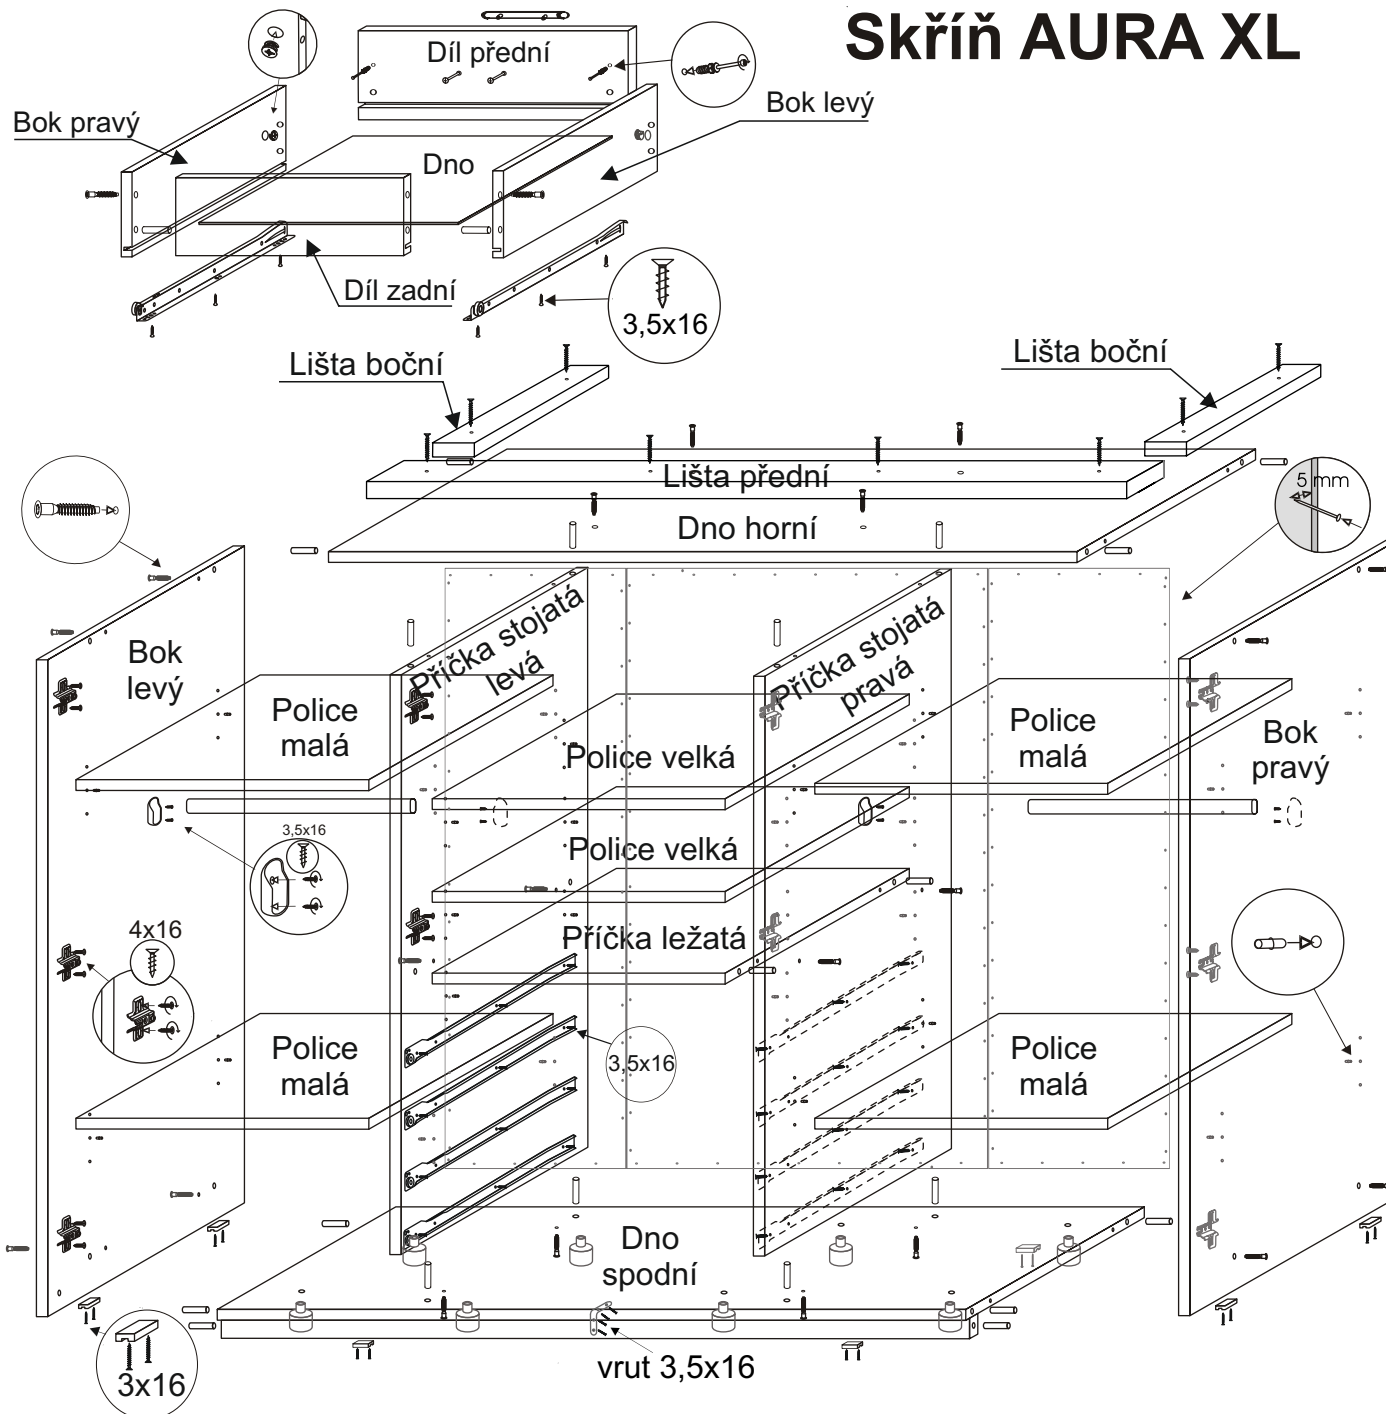

## MONTÁŽNÍ NÁVOD

1	typ1 38ks	2	konfirmát 28ks	3	exentr šroub 8ks
4	exentr matice 8ks	5	vrut 3x16 12ks	6	vrut 4x16 48ks
7	vrut 3,5x16 44ks	8	vrut 4x35 8ks	9	pojezd 40cm 4ks
10	pant vložený 6ks	11	pant-polo 6ks	12	krytka konf. 12ks
13	klička imbus 1ks	14	pant-polo 6ks	15	patka polo. 6ks
16	Úchytko rozteč 16cm 6ks	17	Úchytko rozteč 80cm 2ks	18	kluzák černý 8ks
19	podpěra š.tyče4ks	20	hřebíky 180ks	21	nosič 24ks
	vingl 1ks		kluzák 6ks		šroub M 4x45 do úchytky 16ks

## MONTÁŽNÍ NÁVOD

**Pozor na záměnu pantů !!**  
ve výrobku jsou použity dva druhy pantů

BOK pravý----- 210 x 52 =1ks  
 BOK levý----- 210 x 52 =1ks  
 DNO horní -----177,6 x 49,9 =1ks  
 DNO spodní----- 177,6 x 49,9 =1ks  
 DVEŘE velké pravé----- 205 x 43,9=1ks  
 DVEŘE velké levé ----- 205 x 43,9=1ks  
 DVEŘE malé pravé ----- 134,2 x 43,9=1ks  
 DVEŘE malé levé----- 134,2 x 43,9=1ks  
 POLICE malá----- 43,5 x 49=4ks  
 POLICE velká----- 87 x 49=2ks  
 PŘÍČKA stojatá pravá --201,9 x 49,9=1ks  
 PŘÍČKA stojatá levá----201,9 x 49,9=1ks  
 PŘÍČKA ležatá----- 87 x 49,9=1ks  
 LIŠTA boční----- 42,8 x 10=2ks  
 LIŠTA přední----- 181,3 x 10=1ks

VYROBIL

PODPIS TISKACÍM

PŘEDKY----- 88,3 x 17,3=4ks  
 ZÁSUVKY bok pravý----- 40 x 10=4ks  
 ZÁSUVKY bok levý----- 40 x 10=4ks  
 ZÁSUVKY zadek-----80,8 x 10=4ks  
 DNO zásuvky-----81,8 x 39,2=4ks  
 ZÁDA sololak----- 204,5 x 45,7 =2ks  
 ZÁDA sololak-----204,5 x 88,8=1ks  
 ŠATNÍ tyč-----42,8cm=2ks