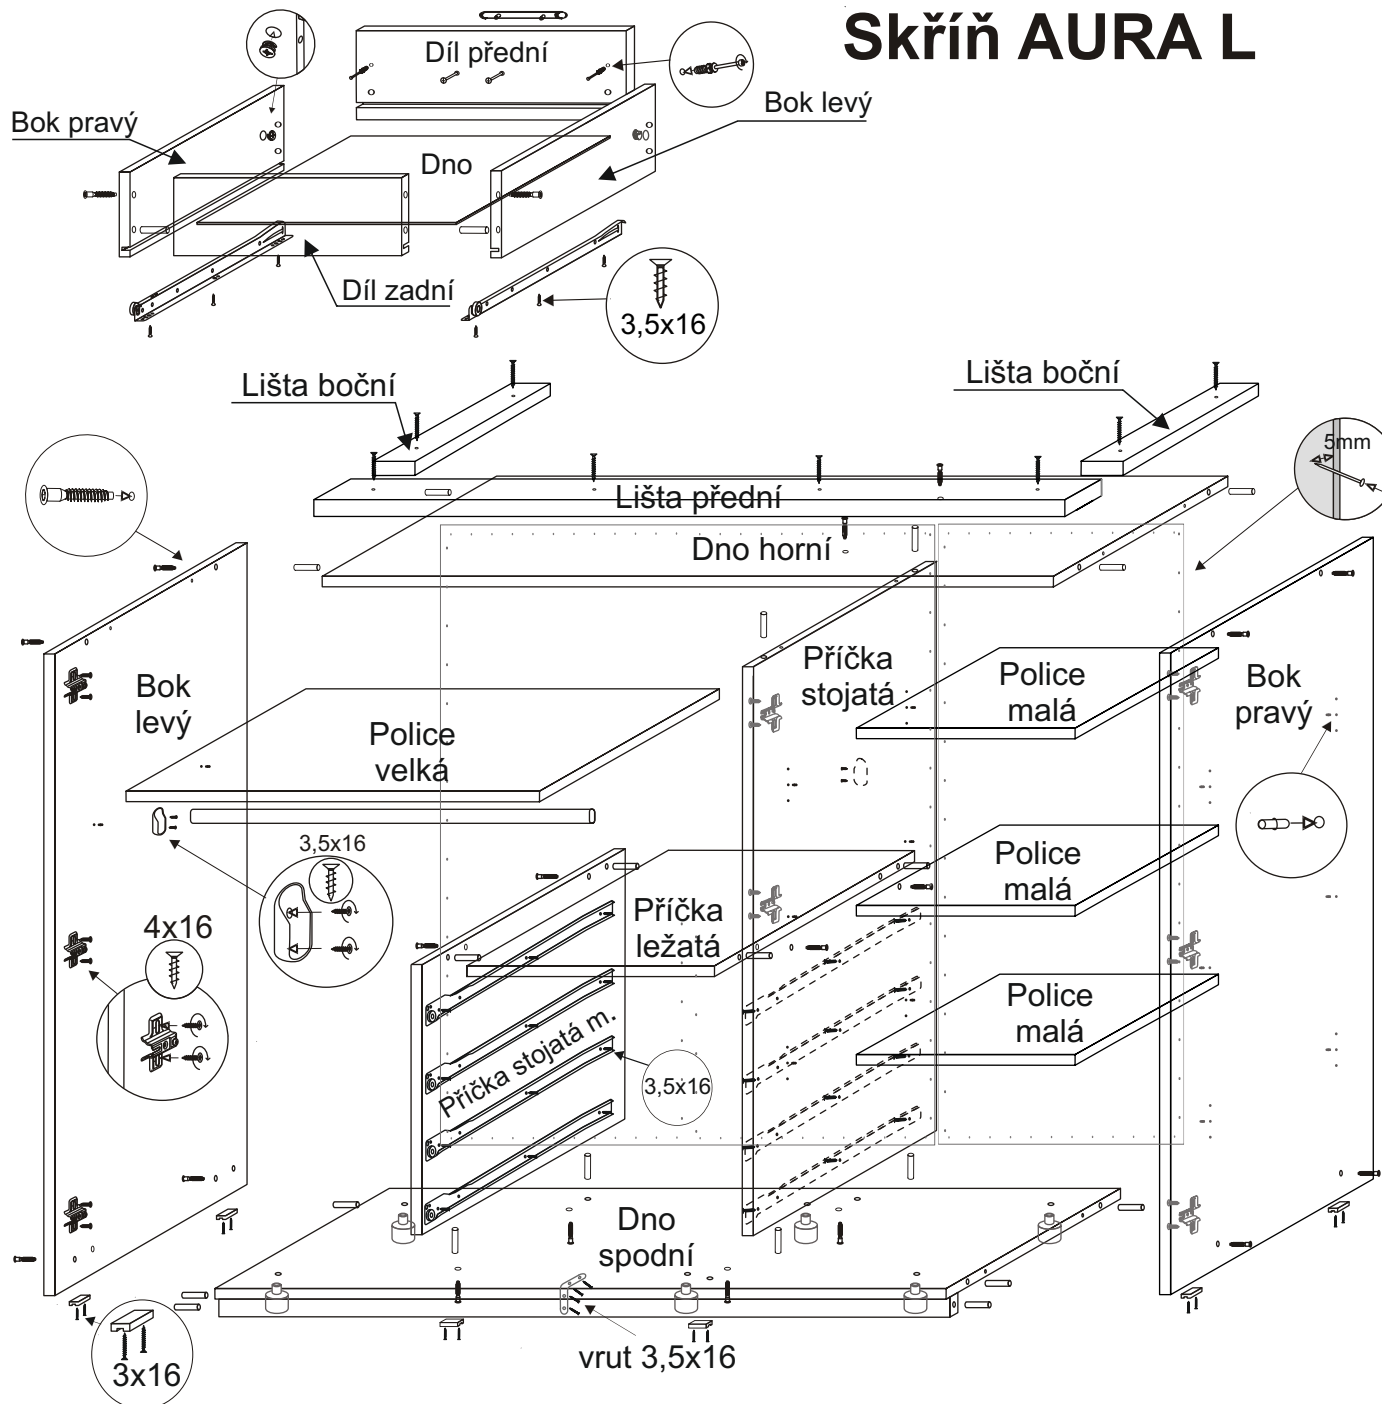

# Skříň AURA L

## MONTÁŽNÍ NÁVOD

1	typ1 36ks	2	konfirmát 26ks	3	exentr šroub 8ks
4	exentr matice 8ks	5	vrut 3x16 12ks	6	vrut 4x16 36ks
7	vrut 3,5x16 40ks	8	vrut 4x35 8ks	9	pojezd 40cm 4ks
10	pant vložený 6ks	11	patka vložená 6ks	12	krytka konf. 8ks
13	klička imbus 1ks	14	pant-polo. 3ks	15	patka polo.3ks
16	Úchytko rozteč 16cm 5ks	17	Úchytko rozteč 80cm 2ks	18	kluzák černý 6ks
19	podpěra š.tyče2ks	20	hřebíky 140ks	21	nosič 16ks
	vingl 1ks		kluzák 6ks		šroub M 4x45 do úchytky 14ks

## MONTÁŽNÍ NÁVOD

**Pozor na záměnu pantů !!**  
ve výrobku jsou použity dva druhy pantů

BOK pravý----- 210 x 52 =1ks  
 BOK levý----- 210 x 52 =1ks  
 DNO horní -----133,2 x 49,9 =1ks  
 DNO spodní-----133,2 x 49,9 =1ks  
 DVEŘE velké pravé-- 205 x 43,9=1ks  
 DVEŘE velké levé --- 205 x 43,9=1ks  
 DVEŘE malé----- 134,2 x 43,9=1ks  
 POLICE malá----- 43,5 x 49=3ks  
 POLICE velká----- 87,9 x 49=1ks  
 PŘÍČKA stojatá-----201,9 x 49,9=1ks  
 PŘÍČKA ležatá----- 42,6 x 49,9=1ks  
 PŘÍČKA stajatá m.----- 70 x 49,9=1ks  
 Lišta boční ----- 42,8 x 10=2ks  
 Lišta přední ----- 136,9 x 10=1ks

VYROBIL

PODPIS TISKACÍM

PŘEDKY----- 43,9 x 17,3=4ks  
 ZÁSUVKY bok pravý----- 40 x 10=4ks  
 ZÁSUVKY bok levý----- 40 x 10=4ks  
 ZÁSUVKY zadek-----36,4 x 10=4ks  
 ZÁSUVKY dno-----39,2 x 37,4=4ks  
 ZÁDA solololak----- 204,5 x 90,1=1ks  
 ZÁDA solololak-----204,5 x 45,7=1ks  
 ŠATNÍ tyč-----87,2cm=1ks  
 SOKL-----1332 x 45=1ks