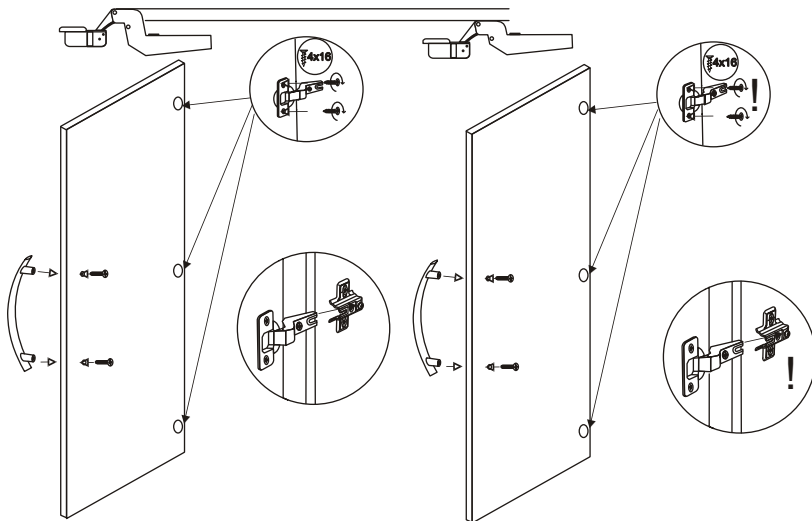

## MONTÁŽNÍ NÁVOD

1	typ1 36ks	2	konfirmát 26ks	3	exentr šroub 8ks
4	exentr matice 8ks	5	vrut 3x16 12ks	6	vrut 4x16 36ks
7	vrut 3,5x16 40ks	8	vrut 4x35 8ks	9	pojezd 40cm 4ks
10	pant vložený 6ks	11	patka vložená 6ks	12	krytka konf. 8ks
13	klička imbus 1ks	14	pant-polo. 3ks	15	patka polo.3ks
16	Úchytko rozteč 16cm 5ks	17	Úchytko rozteč 80cm 2ks	18	kluzák černý 6ks
19	podpěra š.tyče2ks	20	hřebíky 140ks	21	nosič 16ks
	vingl 1ks		kluzák 6ks		šroub M 4x45 do úchytky 14ks

## MONTÁŽNÍ NÁVOD

**Pozor na záměnu pantů !!**  
ve výrobku jsou použity dva druhy pantů

BOK pravý----- 210 x 52 =1ks  
 BOK levý----- 210 x 52 =1ks  
 DNO horní -----133,2 x 49,9 =1ks  
 DNO spodní-----133,2 x 49,9 =1ks  
 DVEŘE velké pravé-- 205 x 43,9=1ks  
 DVEŘE velké levé --- 205 x 43,9=1ks  
 DVEŘE malé----- 134,2 x 43,9=1ks  
 POLICE malá----- 43,5 x 49=3ks  
 POLICE velká----- 87,9 x 49=1ks  
 PŘÍČKA stojatá-----201,9 x 49,9=1ks  
 PŘÍČKA ležatá----- 42,6 x 49,9=1ks  
 PŘÍČKA stajatá m.----- 70 x 49,9=1ks  
 Lišta boční ----- 42,8 x 10=2ks  
 Lišta přední ----- 136,9 x 10=1ks