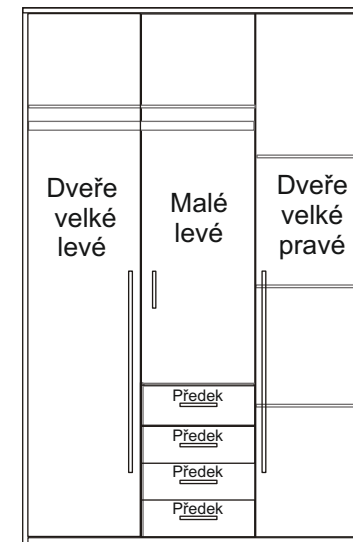

# Skříň AURA L

## MONTÁŽNÍ NÁVOD

1	typ1 36ks	2	konfirmát 26ks	3	exentr šroub 8ks
4	exentr matice 8ks	5	vrut 3x16 12ks	6	vrut 4x16 36ks
7	vrut 3,5x16 40ks	8	vrut 4x35 8ks	9	pojezd 40cm 4ks
10	pant vložený 6ks	11	patka vložená 6ks	12	krytka konf. 8ks
13	klička imbus 1ks	14	pant-polo. 3ks	15	patka polo.3ks
16	Úchytko rozteč 16cm 5ks	17	Úchytko rozteč 80cm 2ks	18	kluzák černý 6ks
19	podpěra š.tyče2ks	20	hřebíky 140ks	21	nosič 16ks
	vingl 1ks		kluzák 6ks		šroub M 4x45 do úchytky 14ks

## MONTÁŽNÍ NÁVOD

**Pozor na záměnu pantů !!**  
ve výrobku jsou použity dva druhy pantů

BOK pravý----- 210 x 52 =1ks  
 BOK levý----- 210 x 52 =1ks  
 DNO horní -----133,2 x 49,9 =1ks  
 DNO spodní-----133,2 x 49,9 =1ks  
 DVEŘE velké pravé-- 205 x 43,9=1ks  
 DVEŘE velké levé --- 205 x 43,9=1ks  
 DVEŘE malé----- 134,2 x 43,9=1ks  
 POLICE malá----- 43,5 x 49=3ks  
 POLICE velká----- 87,9 x 49=1ks  
 PŘÍČKA stojatá-----201,9 x 49,9=1ks  
 PŘÍČKA ležatá----- 42,6 x 49,9=1ks  
 PŘÍČKA stajatá m.----- 70 x 49,9=1ks  
 Lišta boční ----- 42,8 x 10=2ks  
 Lišta přední ----- 136,9 x 10=1ks

VYROBIL

PODPIS TISKACÍM

PŘEDKY----- 43,9 x 17,3=4ks  
 ZÁSUVKY bok pravý----- 40 x 10=4ks  
 ZÁSUVKY bok levý----- 40 x 10=4ks  
 ZÁSUVKY zadek-----36,4 x 10=4ks  
 ZÁSUVKY dno-----39,2 x 37,4=4ks  
 ZÁDA solololak----- 204,5 x 90,1=1ks  
 ZÁDA solololak-----204,5 x 45,7=1ks  
 ŠATNÍ tyč-----87,2cm=1ks  
 SOKL-----1332 x 45=1ks