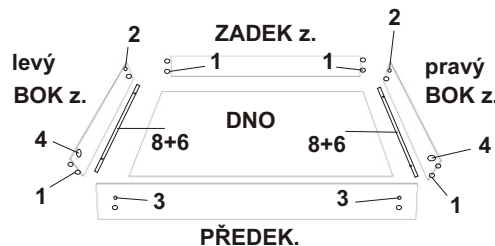

SEKTOR č.7

MONTÁŽNÍ NÁVOD

BOK pravý-----173,2x31,5 =1ks
 BOK levý-----173,2x31,5 =1ks
 PLÁT-----70x34 =1ks
 DNA-----66,4x31,2 =2ks
 POLICE-----66,4x30=2ks
 PŘEDKY-----69,5x15,5=2ks
 DVEŘE pravé-----134,7x34,5=1ks
 DVEŘE levé -----134,7x34,5=1ks
 SOKL-----66,4x6=1ks
 ZÁSUVKY bok.pravý----30x10=2ks
 ZÁSUVKY boklevý ----30x10=2ks
 ZÁSUVKY zadek -----60,3x10=2ks
 ZÁSUVKY dno-----61,3x29,2=2ks
 ZÁDA sololit -----169x34,3=2ks

TYPL-----22ks
 KONFIRMÁT-----8ks
 KRYTKA konf. -----4ks
 ŠROUB EXCENTRU-----6ks
 MATICE EXCENTRU-----6ks
 VRUT 3x16-----8ks
 VRUT 3,5x16-----16ks
 VRUT 4x16-----24ks
 NOSIČ-----8ks
 PANT naložený-----6ks
 PATKA PANTU naložená--6ks
 KLUZÁK-----4ks
 HŘEBÍKY-----50ks
 KLIČKA IMBUS-----1ks
 ÚCHYTKA-----4ks
 POJEZD 30cm-----2ks
 ZÁDOVÁ LIŠTA 165cm----1ks

1 typl 22ks	2 konfirmát 8ks	3 šroub exc. 6ks
4 matice exc. 6ks	5 vrut 3x16 8ks	6 vrut 3,5x16 16ks
7 vrut 4x16 24ks	8 pojezd 30cm 2ks	9 úchytka 4ks
10 pant nalož. 6ks	11 patka nalož 6ks	12 nosič 8ks
13 hřebíky 50ks	14 kluzák 4ks	15 krytka konf. 4ks
16 klička imbus 1ks		