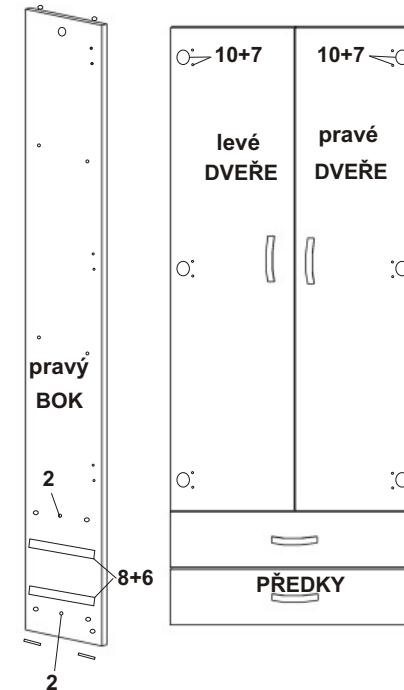

SEKTOR č.7

MONTÁŽNÍ NÁVOD

BOK pravý-----173,2x31,5 =1ks
 BOK levý-----173,2x31,5 =1ks
 PLÁT-----70x34 =1ks
 DNA-----66,4x31,2 =2ks
 POLICE-----66,4x30=2ks
 PŘEDKY-----69,5x15,5=2ks
 DVEŘE pravé-----134,7x34,5=1ks
 DVEŘE levé -----134,7x34,5=1ks
 SOKL-----66,4x6=1ks
 ZÁSUVKY bok.pravý----30x10=2ks
 ZÁSUVKY boklevý ----30x10=2ks
 ZÁSUVKY zadek -----60,3x10=2ks
 ZÁSUVKY dno-----61,3x29,2=2ks
 ZÁDA sololit -----169x34,3=2ks

TYPL-----22ks
 KONFIRMÁT-----8ks
 KRYTKA konf. -----4ks
 ŠROUB EXCENTRU-----6ks
 MATICE EXCENTRU-----6ks
 VRUT 3x16-----8ks
 VRUT 3,5x16-----16ks
 VRUT 4x16-----24ks
 NOSIČ-----8ks
 PANT naložený-----6ks
 PATKA PANTU naložená--6ks
 KLUZÁK-----4ks
 HŘEBÍKY-----50ks
 KLIČKA IMBUS-----1ks
 ÚCHYTKA-----4ks
 POJEZD 30cm-----2ks
 ZÁDOVÁ LIŠTA 165cm----1ks