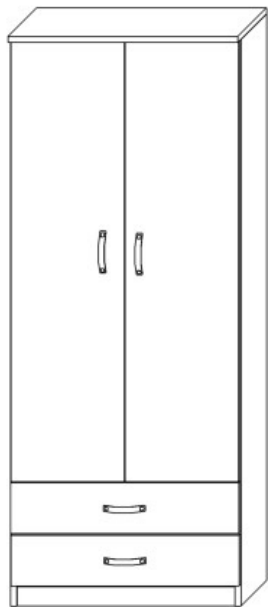

SEKTOR č.7

MONTÁŽNÍ NÁVOD

BOK pravý-----173,2x31,5 =1ks
 BOK levý-----173,2x31,5 =1ks
 PLÁT-----70x34 =1ks
 DNA-----66,4x31,2 =2ks
 POLICE-----66,4x30=2ks
 PŘEDKY-----69,5x15,5=2ks
 DVEŘE pravé-----134,7x34,5=1ks
 DVEŘE levé -----134,7x34,5=1ks
 SOKL-----66,4x6=1ks
 ZÁSUVKY bok.pravý----30x10=2ks
 ZÁSUVKY boklevý ----30x10=2ks
 ZÁSUVKY zadek -----60,3x10=2ks
 ZÁSUVKY dno-----61,3x29,2=2ks
 ZÁDA sololit -----169x34,3=2ks

TYPL-----22ks
 KONFIRMÁT-----8ks
 KRYTKA konf. -----4ks
 ŠROUB EXCENTRU-----6ks
 MATICE EXCENTRU-----6ks
 VRUT 3x16-----8ks
 VRUT 3,5x16-----16ks
 VRUT 4x16-----24ks
 NOSIČ-----8ks
 PANT naložený-----6ks
 PATKA PANTU naložená--6ks
 KLUZÁK-----4ks
 HŘEBÍKY-----50ks
 KLIČKA IMBUS-----1ks
 ÚCHYTKA-----4ks
 POJEZD 30cm-----2ks
 ZÁDOVÁ LIŠTA 165cm----1ks