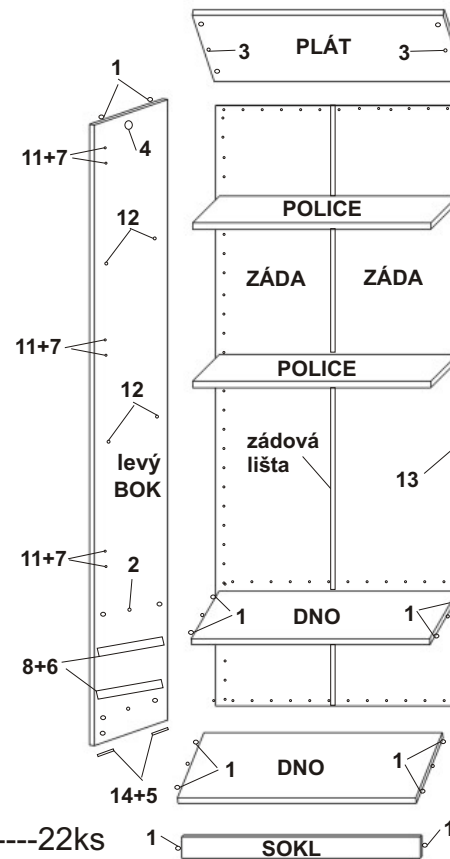

SEKTOR č.7

MONTÁŽNÍ NÁVOD

BOK pravý-----173,2x31,5 =1ks
 BOK levý-----173,2x31,5 =1ks
 PLÁT-----70x34 =1ks
 DNA-----66,4x31,2 =2ks
 POLICE-----66,4x30=2ks
 PŘEDKY-----69,5x15,5=2ks
 DVEŘE pravé-----134,7x34,5=1ks
 DVEŘE levé -----134,7x34,5=1ks
 SOKL-----66,4x6=1ks
 ZÁSUVKY bok.pravý----30x10=2ks
 ZÁSUVKY boklevý ----30x10=2ks
 ZÁSUVKY zadek -----60,3x10=2ks
 ZÁSUVKY dno-----61,3x29,2=2ks
 ZÁDA sololit -----169x34,3=2ks

TYPL-----22ks
 KONFIRMÁT-----8ks
 KRYTKA konf. -----4ks
 ŠROUB EXCENTRU-----6ks
 MATICE EXCENTRU-----6ks
 VRUT 3x16-----8ks
 VRUT 3,5x16-----16ks
 VRUT 4x16-----24ks
 NOSIČ-----8ks
 PANT naložený-----6ks
 PATKA PANTU naložená--6ks
 KLUZÁK-----4ks
 HŘEBÍKY-----50ks
 KLIČKA IMBUS-----1ks
 ÚCHYTKA-----4ks
 POJEZD 30cm-----2ks
 ZÁDOVÁ LIŠTA 165cm----1ks

1 typl 22ks	2 konfirmát 8ks	3 šroub exc. 6ks
4 matice exc. 6ks	5 vrut 3x16 8ks	6 vrut 3,5x16 16ks
7 vrut 4x16 24ks	8 pojezd 30cm 2ks	9 úchytka 4ks
10 pant nalož. 6ks	11 patka nalož 6ks	12 nosič 8ks
13 hřebíky 50ks	14 kluzák 4ks	15 krytka konf. 4ks
16 klička imbus 1ks		