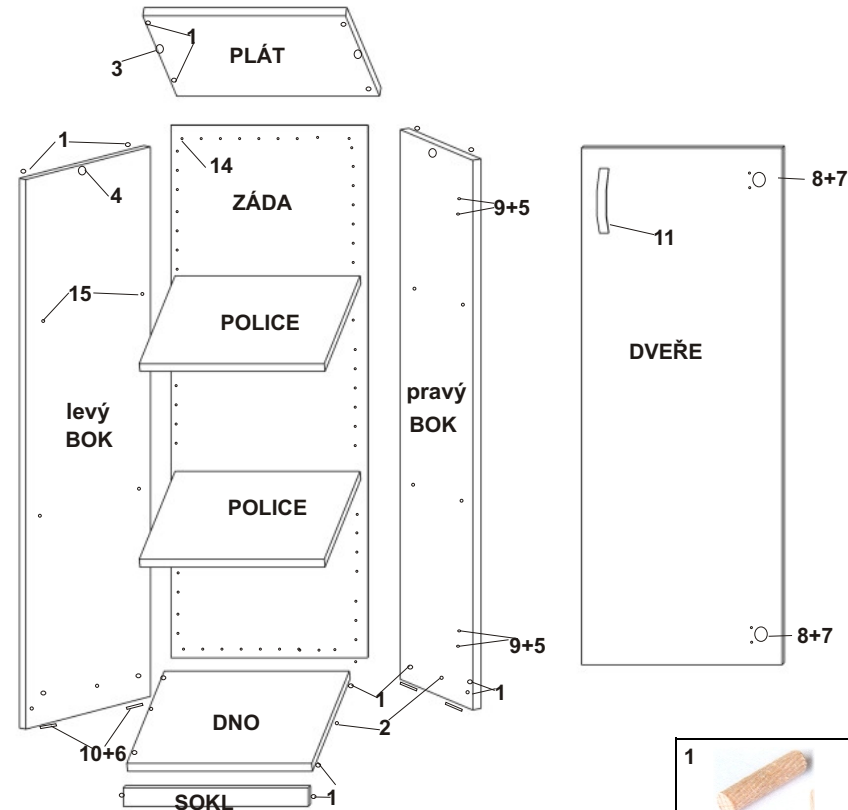

SEKTOR - č.6

MONTÁŽNÍ NÁVOD

- TYPL-----10ks
- KONFIRMÁT-----2ks
- KRYTKA konf. -----2ks
- ŠROUB EXCENTRU-----2ks
- MATICE EXCENTRU-----2ks
- VRUT 4x16-----4ks
- VRUT 3x16 -----8ks
- VRUT 3,5x16-----4ks
- PANT naložený ----- 2ks
- PATKA PANTU naložená---2ks
- KLUZÁK -----4ks
- ÚCHYTKA-----1ks
- KLIČKA IMBUS-----1ks
- HŘEBÍKY-----30ks
- NOSIČ-----8ks

- BOK pravý----- 108,2x31,5=1ks
- BOK levý-----108,2x31,5=1ks
- PLÁT----- 40x34=1ks
- DNO ----- 36,4x31,2=1ks
- POLICE-----36,4x30=2ks
- SOKL-----36,4x6=1ks
- DVEŘE levé -----101,7x39,5=1ks
- ZÁDA sololak-----103x39=1ks

1  typl 10ks	2  konfirmát 2ks	3  šroub exc. 2ks
4  matice exc. 2ks	5  vrut 4x16 4ks	6  vrut 3x16 8ks
7  vrut 3,5x16 4ks	8  pant nalož. 2ks	9  patka nalož 2ks
10  kluzák 4ks	11  úchytka 1ks	12  klička imbus 1ks
13  krytka konf. 2ks	14  hřebíky 30ks	15  nosič 8ks