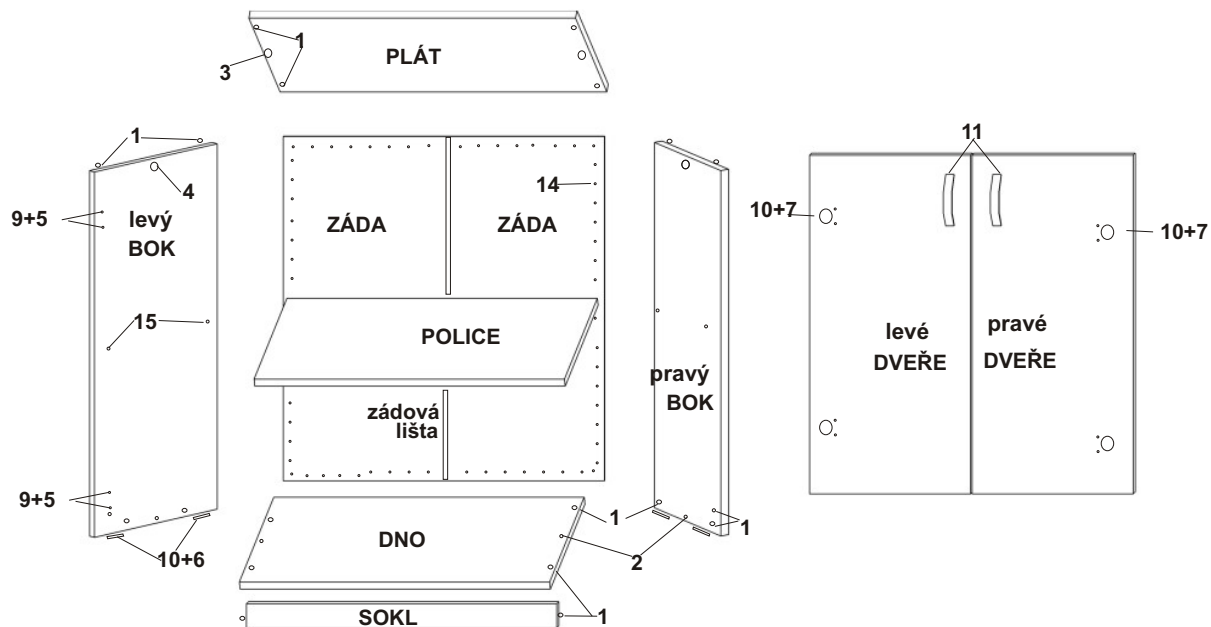

SEKTOR - č.3

MONTÁŽNÍ NÁVOD

BOK pravý-----78,2x31,5=1ks
 BOK levý-----78,2x31,5=1ks
 PLÁT-----70x34=1ks
 DNO -----66,4x31,2=1ks
 POLICE-----66,4x30=1ks
 SOKL-----66,4x6=1ks
 DVEŘE levé -----71,7x34,5=1ks
 DVEŘE pravé-----71,7x34,5=1ks
 ZÁDA sololak-----73x34,3=2ks

TYPL-----10ks
 KONFIRMÁT-----2ks
 KRYTKA konf. -----2ks
 ŠROUB EXCENTRU-----2ks
 MATICE EXCENTRU-----2ks
 VRUT 4x16-----8ks
 VRUT 3x16 -----8ks
 VRUT 3,5x16-----8ks
 PANT naložený -----4ks
 PATKA PANTU naložená---4ks
 KLUZÁK -----4ks
 ÚCHYTKA-----2ks
 KLIČKA IMBUS-----1ks
 ZÁDOVÁ LIŠTA -----1ks
 HŘEBÍKY-----40ks
 NOSIČ-----4ks