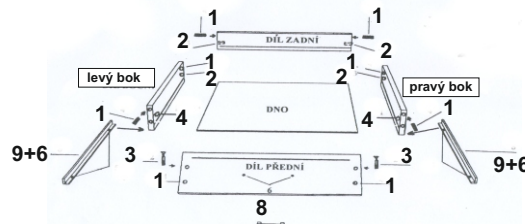

Psací stůl GAMA univerzální

MONTÁŽNÍ NÁVOD

- TYPL----- 38ks
- KONFIRMÁT----- 28ks
- ŠROUB EXCENTRU----- 14ks
- MATICE EXCENTRU----- 14ks
- VRUT 3,5x16----- 32ks
- VRUT 3x16----- 16ks
- HŘEBÍKY----- 45ks
- ÚCHYTKA----- 4ks
- KLUZÁK ----- 8ks
- NOSIČ ----- 4ks
- POJEZD 50cm----- 3ks
- PANT naložený----- 2ks
- PATKA pantu naložená----- 2ks
- KLIČKA IMBUS----- 1ks
- KRYTKA konfirmátu----- 18ks
- KRYTKA exentru----- 8ks
- KRYTKA ucpávka----- 4ks

- BOKY----- 73x56 =4ks
- PLÁT ----- 140x60 =1ks
- DNO----- 36,4x56=1ks
- DNO----- 26,4x56=2ks
- PŘEDEK----- 39,5x16,5 =3ks
- SOKL----- 36,4x8=2ks
- SOKL----- 26,4x8=1ks
- ZADNÍ PŘÍČKA----- 69x25=1ks
- POLICE ----- 26,4x54=1ks
- DVĚŘE----- 50,5x29,5=1ks
- ZÁDA SOLOLIT----- 58x39 =1ks
- ZÁDA SOLOLIT----- 50x29=1ks
- ZÁSUVKY BOK pravý----50x10 =3ks
- ZÁSUVKY BOK levý----50x10 =3ks
- ZÁSUVKY ZADEK----- 30,3x10 =3ks
- ZÁSUVKY dno----- 49,2x31,3 =3ks

1 typl 38ks	2 konfirmát 28ks	3 šroub exc. 14ks
4 matice exc. 14ks	5 vrut 3x16 16ks	6 vrut 3,5x16 32ks
7 kluzák 8ks	8 úchytka 3ks	9 pojezd 50cm 3ks
10 krytka konf. 18ks	11 klička imbus 1ks	12 hřebíky 45ks
13 krytka exentr. 8ks	14 kryt. ucpávka 4ks	15 nosič 4ks
16 pant nalož. 2ks	17 patka nalož. 2ks	