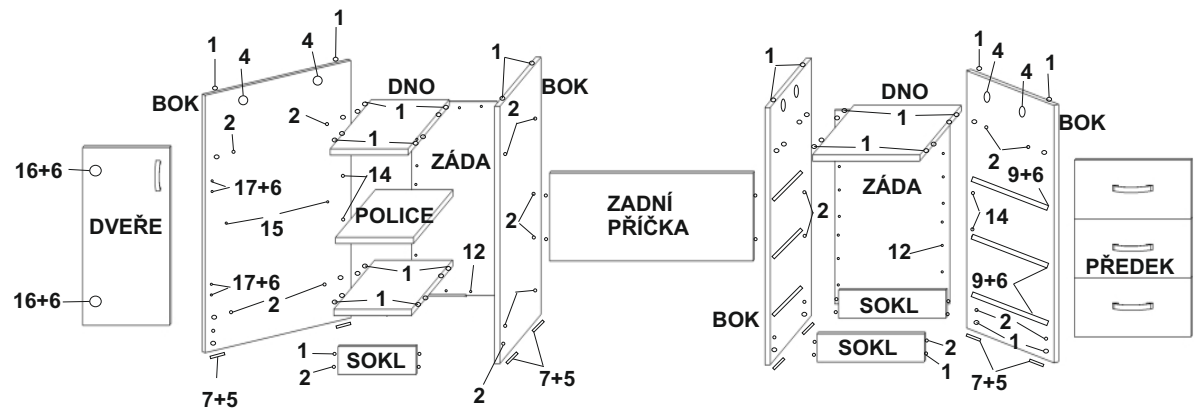

Psací stůl GAMA univerzální

MONTÁŽNÍ NÁVOD

- TYPL----- 38ks
- KONFIRMÁT----- 28ks
- ŠROUB EXCENTRU----- 14ks
- MATICE EXCENTRU----- 14ks
- VRUT 3,5x16----- 32ks
- VRUT 3x16----- 16ks
- HŘEBÍKY----- 45ks
- ÚCHYTKA----- 4ks
- KLUZÁK ----- 8ks
- NOSIČ ----- 4ks
- POJEZD 50cm----- 3ks
- PANT naložený----- 2ks
- PATKA pantu naložená----- 2ks
- KLIČKA IMBUS----- 1ks
- KRYTKA konfirmátu----- 18ks
- KRYTKA exentru----- 8ks
- KRYTKA ucpávka----- 4ks

- BOKY----- 73x56 =4ks
- PLÁT ----- 140x60 =1ks
- DNO----- 36,4x56=1ks
- DNO----- 26,4x56=2ks
- PŘEDEK----- 39,5x16,5 =3ks
- SOKL----- 36,4x8=2ks
- SOKL----- 26,4x8=1ks
- ZADNÍ PŘÍČKA----- 69x25=1ks
- POLICE ----- 26,4x54=1ks
- DVĚŘE----- 50,5x29,5=1ks
- ZÁDA SOLOLIT----- 58x39 =1ks
- ZÁDA SOLOLIT----- 50x29=1ks
- ZÁSUVKY BOK pravý----50x10 =3ks
- ZÁSUVKY BOK levý----50x10 =3ks
- ZÁSUVKY ZADEK----- 30,3x10 =3ks
- ZÁSUVKY dno----- 49,2x31,3 =3ks

1 typl 38ks	2 konfirmát 28ks	3 šroub exc. 14ks
4 matice exc. 14ks	5 vrut 3x16 16ks	6 vrut 3,5x16 32ks
7 kluzák 8ks	8 úchytka 3ks	9 pojezd 50cm 3ks
10 krytka konf. 18ks	11 klička imbus 1ks	12 hřebíky 45ks
13 krytka exentr. 8ks	14 kryt. ucpávka 4ks	15 nosič 4ks
16 pant nalož. 2ks	17 patka nalož. 2ks	