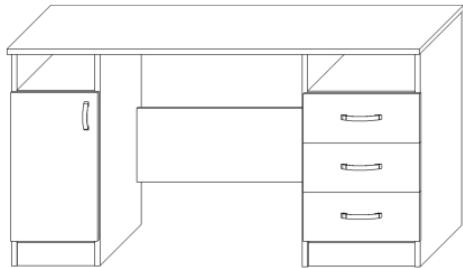

Psací stůl GAMA univerzální

MONTÁŽNÍ NÁVOD

- TYPL----- 38ks
- KONFIRMÁT----- 28ks
- ŠROUB EXCENTRU----- 14ks
- MATICE EXCENTRU----- 14ks
- VRUT 3,5x16----- 32ks
- VRUT 3x16----- 16ks
- HŘEBÍKY----- 45ks
- ÚCHYTKA----- 4ks
- KLUZÁK ----- 8ks
- NOSIČ ----- 4ks
- POJEZD 50cm----- 3ks
- PANT naložený----- 2ks
- PATKA pantu naložená----- 2ks
- KLIČKA IMBUS----- 1ks
- KRYTKA konfirmátu----- 18ks
- KRYTKA exentru----- 8ks
- KRYTKA ucpávka----- 4ks

- BOKY----- 73x56 =4ks
- PLÁT ----- 140x60 =1ks
- DNO----- 36,4x56=1ks
- DNO----- 26,4x56=2ks
- PŘEDEK----- 39,5x16,5 =3ks
- SOKL----- 36,4x8=2ks
- SOKL----- 26,4x8=1ks
- ZADNÍ PŘÍČKA----- 69x25=1ks
- POLICE ----- 26,4x54=1ks
- DVĚŘE----- 50,5x29,5=1ks
- ZÁDA SOLOLIT----- 58x39 =1ks
- ZÁDA SOLOLIT----- 50x29=1ks
- ZÁSUVKY BOK pravý----50x10 =3ks
- ZÁSUVKY BOK levý----50x10 =3ks
- ZÁSUVKY ZADEK----- 30,3x10 =3ks
- ZÁSUVKY dno----- 49,2x31,3 =3ks