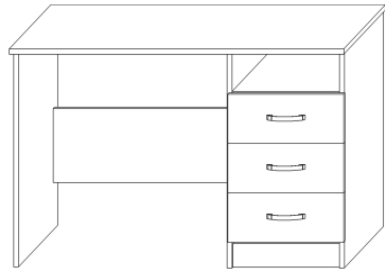

Psací stůl ALFA univerzální

- TYPL-----26ks
- KONFIRMÁT-----18ks
- ŠROUB EXCENTRU-----12ks
- MATICE EXCENTRU-----12ks
- VRUT 3,5x16-----24ks
- VRUT 3x16-----12ks
- HŘEBÍKY-----25ks
- ÚCHYTKA-----3ks
- KLUZÁK -----6ks
- POJEZD 50cm-----3ks
- KLIČKA IMBUS-----1ks
- KRYTKA konfirmátu-----10ks
- KRYTKA exentru-----6ks
- KRYTKA ucpávka-----2ks

- BOKY-----73x56 =3ks
- PLÁT -----120x60 =1ks
- DNO-----36,4x56=1ks
- PŘEDEK-----39,5x16,5 =3ks
- SOKL-----36,4x8=2ks
- ZADNÍ PŘÍČKA-----77,2x25=1ks
- ZÁDA SOLOLIT-----58x39 =1ks
- ZÁSUVKY BOK pravý---50x10 =3ks
- ZÁSUVKY BOK levý----50x10 =3ks
- ZÁSUVKY ZADEK-----30,3x10=3ks
- ZÁSUVKY dno-----49,2x31,3 =3ks