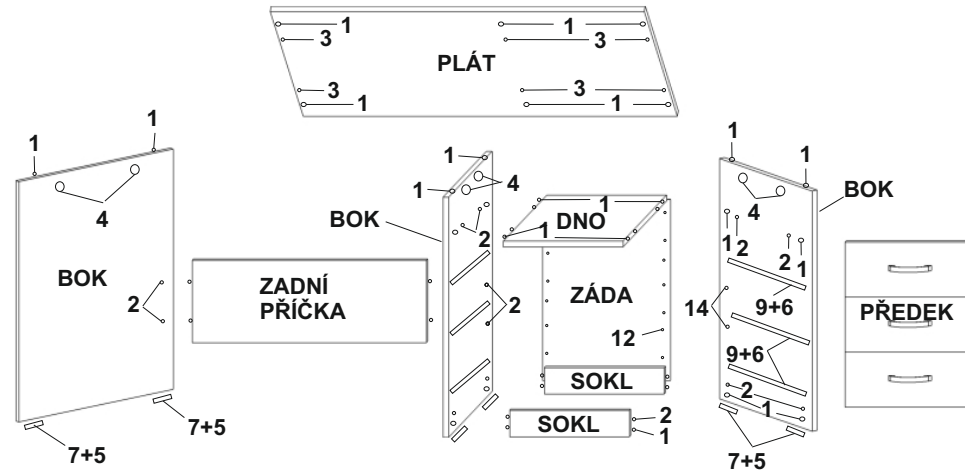

Psací stůl ALFA univerzální

- TYPL-----26ks
- KONFIRMÁT-----18ks
- ŠROUB EXCENTRU-----12ks
- MATICE EXCENTRU-----12ks
- VRUT 3,5x16-----24ks
- VRUT 3x16-----12ks
- HŘEBÍKY-----25ks
- ÚCHYTKA-----3ks
- KLUZÁK -----6ks
- POJEZD 50cm-----3ks
- KLIČKA IMBUS-----1ks
- KRYTKA konfirmátu-----10ks
- KRYTKA exentru-----6ks
- KRYTKA ucpávka-----2ks

- BOKY-----73x56 =3ks
- PLÁT -----120x60 =1ks
- DNO-----36,4x56=1ks
- PŘEDEK-----39,5x16,5 =3ks
- SOKL-----36,4x8=2ks
- ZADNÍ PŘÍČKA-----77,2x25=1ks
- ZÁDA SOLOLIT-----58x39 =1ks
- ZÁSUVKY BOK pravý---50x10 =3ks
- ZÁSUVKY BOK levý----50x10 =3ks
- ZÁSUVKY ZADEK-----30,3x10=3ks
- ZÁSUVKY dno-----49,2x31,3 =3ks

1 typl 26ks	2 konfirmát 18ks	3 šroub exc. 12ks
4 matice exc. 12ks	5 vrut 3x16 12ks	6 vrut 3,5x16 24ks
7 kluzák 6ks	8 úchytka 3ks	9 pojezd 50cm 3ks
10 krytka konf. 10ks	11 klíčka imbus 1ks	12 hřebíky 25ks
13 krytka exent. 6ks	14 kryt. ucpávka 2ks	15