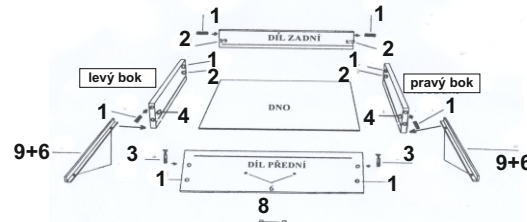

Psací stůl ALFA univerzální

- TYPL-----26ks
- KONFIRMÁT-----18ks
- ŠROUB EXCENTRU-----12ks
- MATICE EXCENTRU-----12ks
- VRUT 3,5x16-----24ks
- VRUT 3x16-----12ks
- HŘEBÍKY-----25ks
- ÚCHYTKA-----3ks
- KLUZÁK -----6ks
- POJEZD 50cm-----3ks
- KLIČKA IMBUS-----1ks
- KRYTKA konfirmátu-----10ks
- KRYTKA exentru-----6ks
- KRYTKA ucpávka-----2ks

- BOKY-----73x56 =3ks
- PLÁT -----120x60 =1ks
- DNO-----36,4x56=1ks
- PŘEDEK-----39,5x16,5 =3ks
- SOKL-----36,4x8=2ks
- ZADNÍ PŘÍČKA-----77,2x25=1ks
- ZÁDA SOLOLIT-----58x39 =1ks
- ZÁSUVKY BOK pravý---50x10 =3ks
- ZÁSUVKY BOK levý----50x10 =3ks
- ZÁSUVKY ZADEK-----30,3x10=3ks
- ZÁSUVKY dno-----49,2x31,3 =3ks

1 typl 26ks	2 konfirmát 18ks	3 šroub exc. 12ks
4 matice exc. 12ks	5 vrut 3x16 12ks	6 vrut 3,5x16 24ks
7 kluzák 6ks	8 úchytka 3ks	9 pojezd 50cm 3ks
10 krytka konf. 10ks	11 klíčka imbus 1ks	12 hřebíky 25ks
13 krytka exent. 6ks	14 kryt. ucpávka 2ks	15