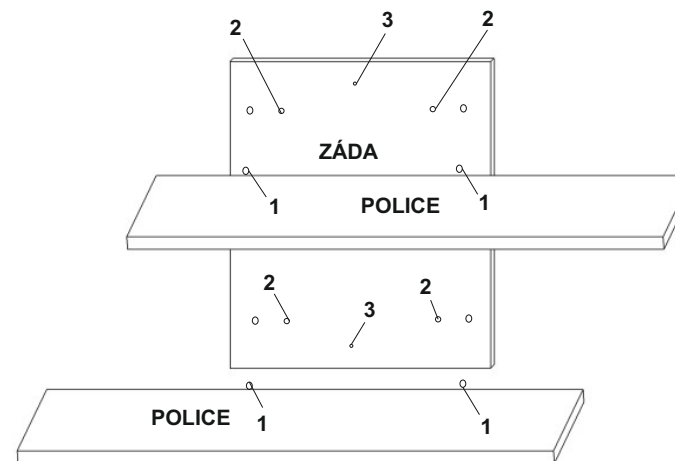

polička VIKI

MONTÁŽNÍ NÁVOD

DŘEVĚNÝ KOLÍK-----4ks
 KONFIRMÁT-----4ks
 VRUT 5x70-----2ks
 HMOŽDINA 10mm-----2ks
 KRYTKA VRUTU----- 2ks
 KLIČKA IMBUS-----1ks

ZÁDA----- 40x34 =1ks
 POLICE----- 70x16 =2ks

1  dřevěný kolík 4ks	2  konfirmát 4ks	3  vrut 5x70 8ks
4  hmoždina 2ks	5  krytka vrutu 2ks	6  klička imbus 1ks
7	8	9
10	11	12
13	14	15