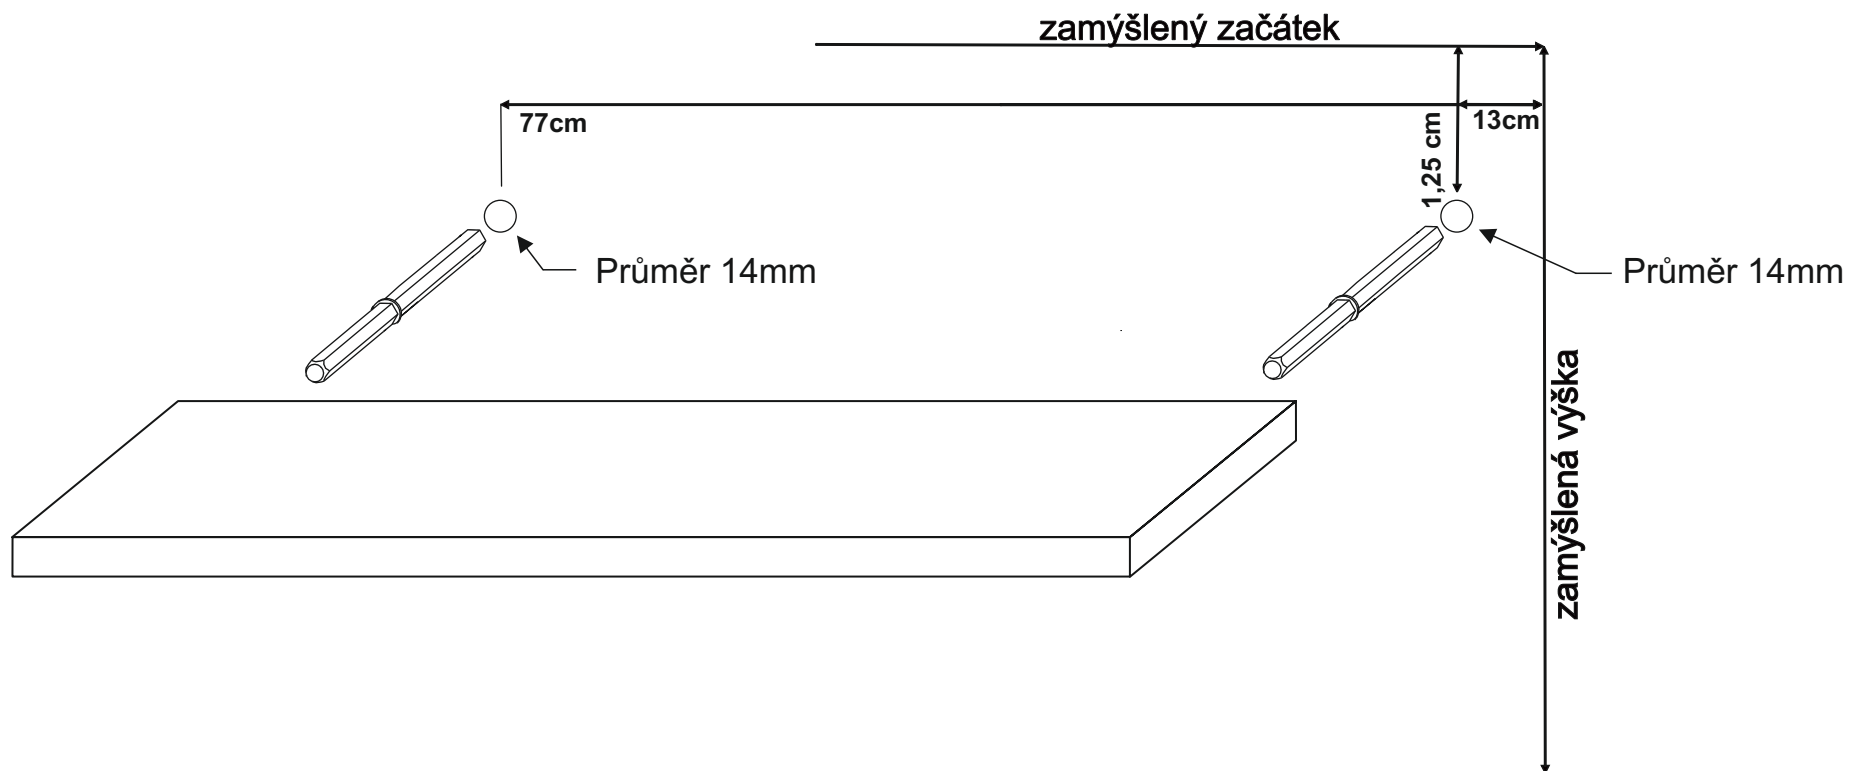

# Police na zed' AURA 90cm

MONTÁŽNÍ NÁVOD

POLICE-----90 x 24= 1ks

SKRYTÁ KONZOLA-----2KS

VYROBIL

PODPIS TISKACÍM