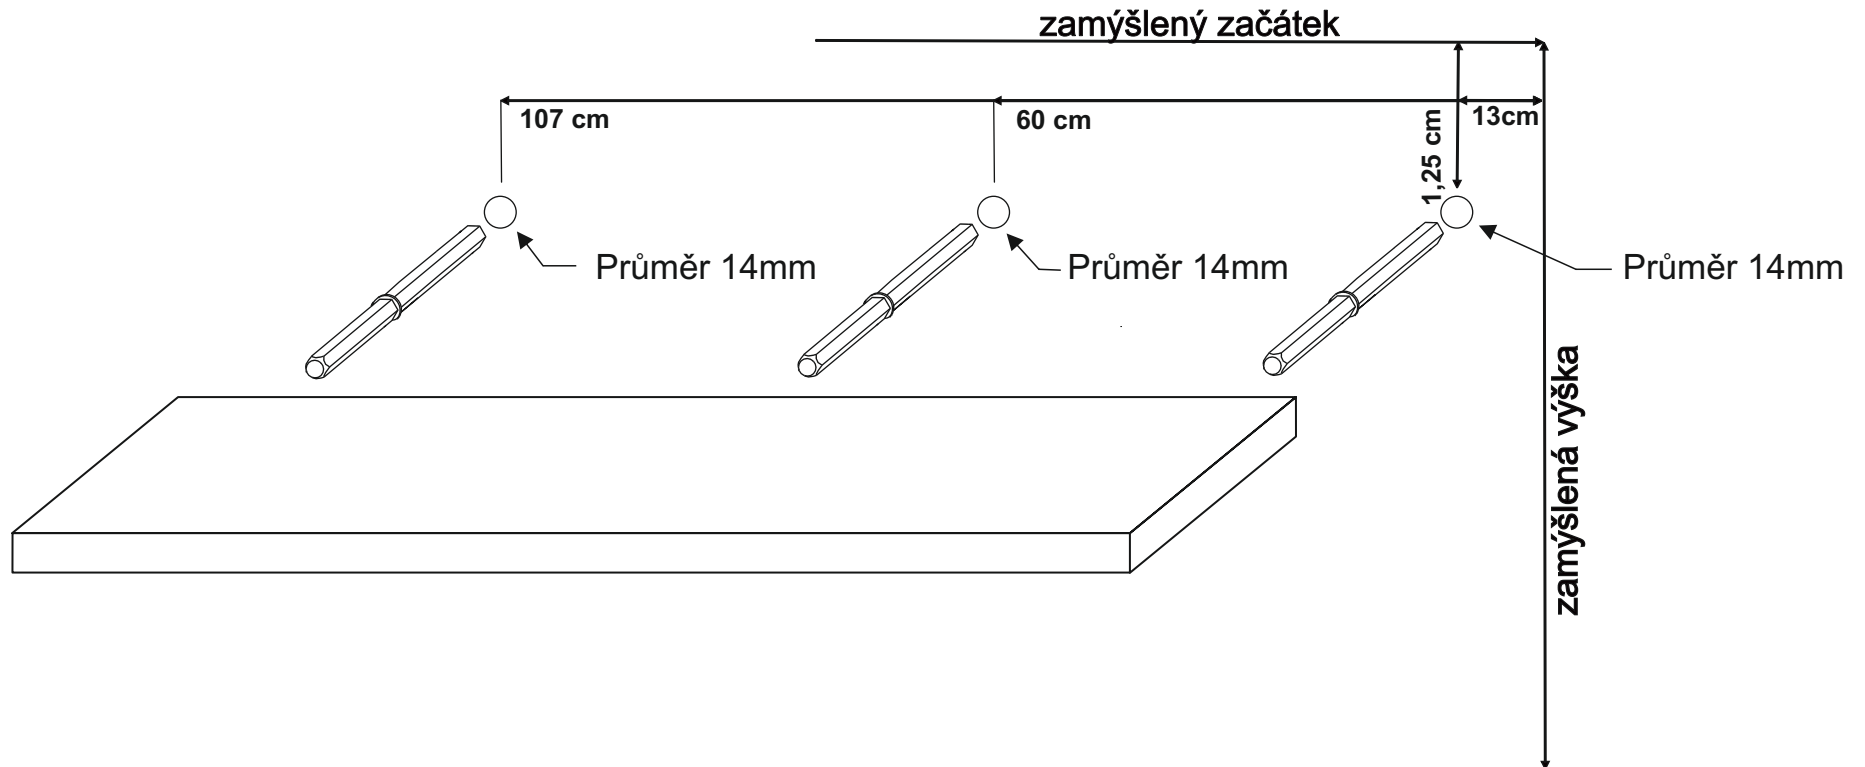

# Police na zed' AURA 120cm

MONTÁŽNÍ NÁVOD

POLICE-----120 x 24= 1ks

SKRYTÁ KONZOLA-----3KS

VYROBIL

PODPIS TISKACÍM