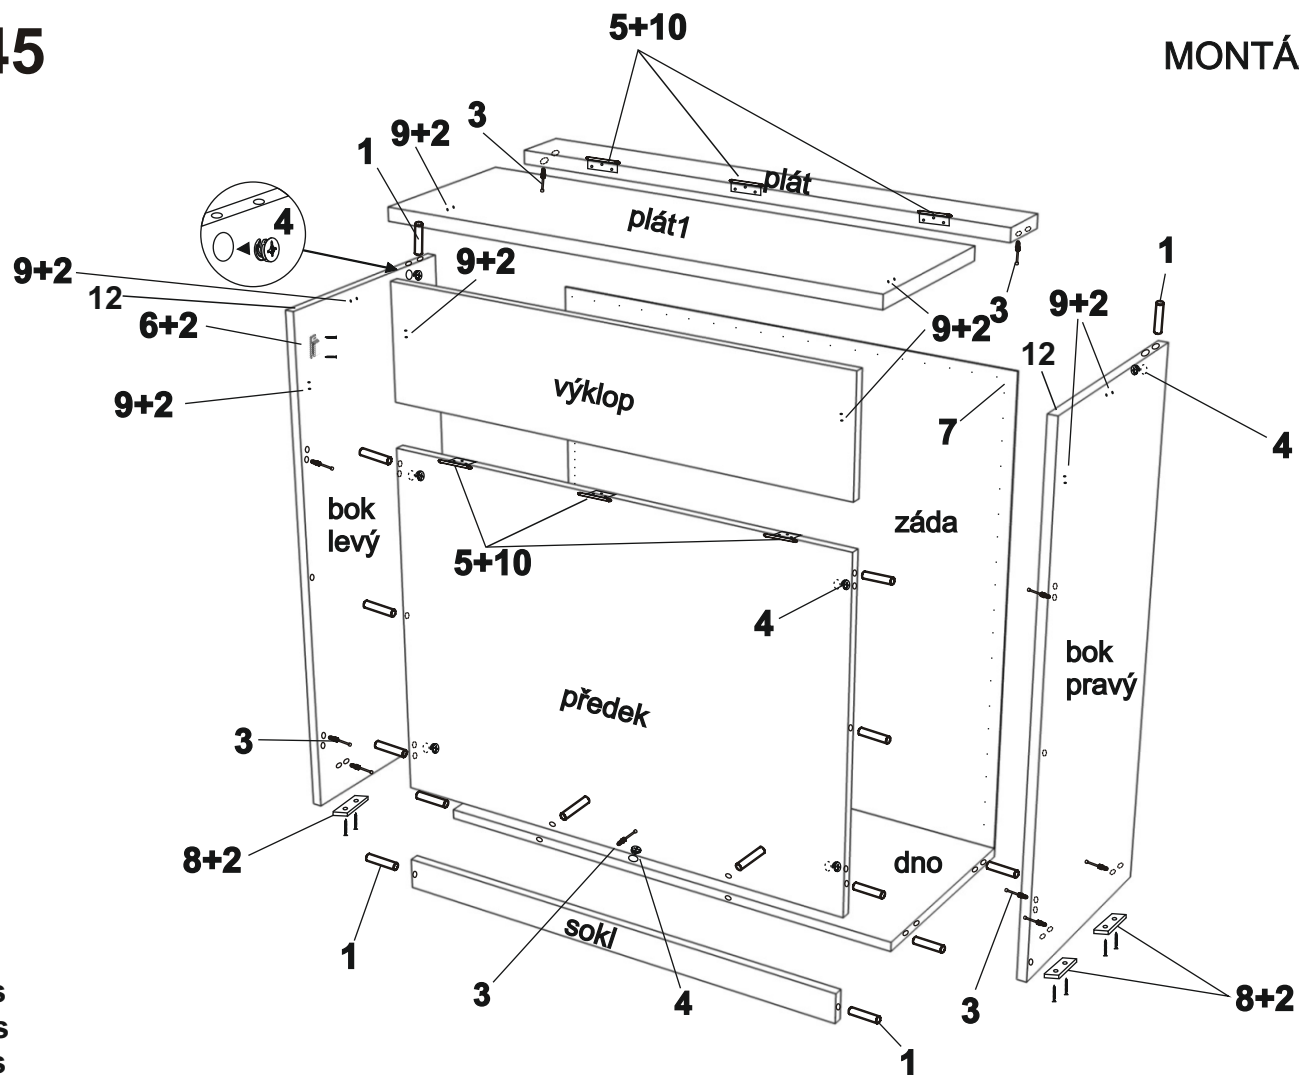

PEŘINÁČ NEDO 145

MONTÁŽNÍ NÁVOD

TYPL-----16ks
 ŠROUB EXENTRU---11ks
 MATICE EXENTRU---11ks
 KRYTKA EXENTRU---6ks
 PANT-----6ks
 MAGNET-----2ks
 KLUZÁK hnědý-----4ks
 VRUT 3 x 16 -----32ks
 VRUT 3,5 x 16 -----36ks
 VÝKLOPNÉ NŮŽKY---4ks
 HŘEBÍKY-----70ks
 NALEP. ČOČKA-----2ks

BOK LEVÝ-----98,2 x 41,8 1ks
 BOK PRAVÝ-----98,2 x 41,8 1ks
 DNO-----141,6 x 39,7 1ks
 PLÁT-----145,3 x 31,5 1ks
 PLÁT 1 -----145,3 x 100 1ks
 PŘEDEK-----141,7 x 67,0 1ks
 SOKL-----141,7 x 60,0 1ks
 VÝKLOP-----141,3 x 22,0 1ks
 ZÁDA AKULIT-----144x93 1ks

1		2		3		4	
	typl 16ks		vrut 3x16 32ks		šroub exc. 11ks		matice exc. 11ks
5		6		7		8	
	pant 6ks		magnet 2ks		hřebíky 70 ks		kluzák hnědý 4ks
9		10		11		12	
	výklop. nůžky 4ks		vrut 3,5x16 32ks		Krytka ecentru 6ks		Nalep. čočka 2ks