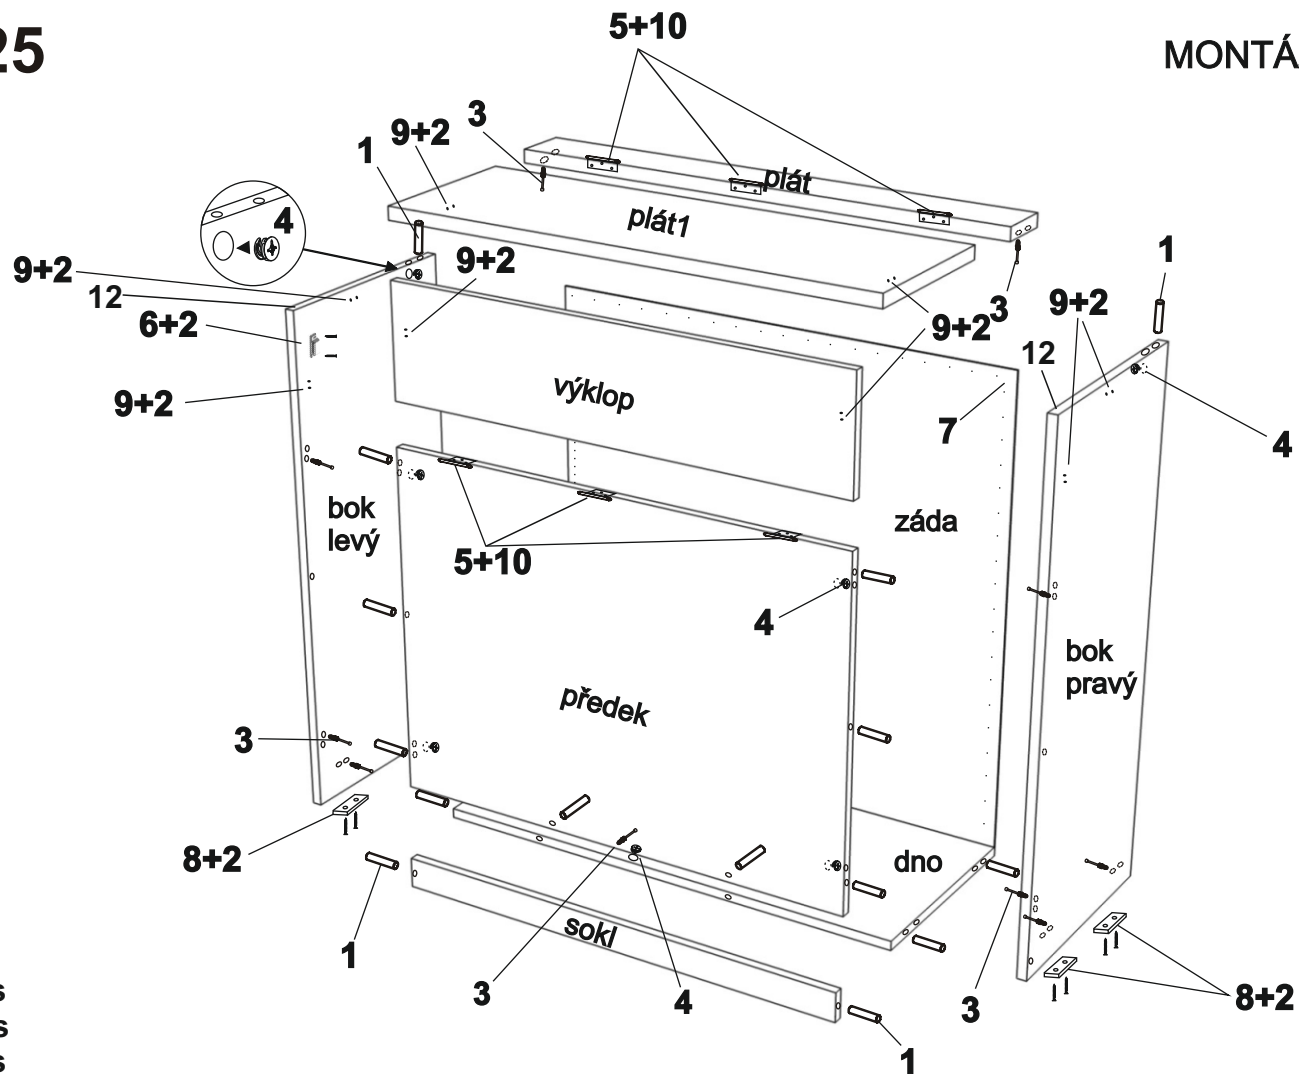

PEŘINÁČ NEDO 125

MONTÁŽNÍ NÁVOD

TYPL-----16ks
 ŠROUB EXENTRU---11ks
 MATICE EXENTRU---11ks
 KRYTKA EXENTRU---6ks
 PANT-----6ks
 MAGNET-----2ks
 KLUZÁK hnědý-----4ks
 VRUT 3 x 16 -----32ks
 VRUT 3,5 x 16 -----36ks
 VÝKLOPNÉ NŮŽKY---4ks
 HŘEBÍKY-----70ks
 NALEP. ČOČKA-----2ks

BOK LEVÝ-----98,2 x 41,8 1ks
 BOK PRAVÝ-----98,2 x 41,8 1ks
 DNO-----121,6 x 39,7 1ks
 PLÁT-----125,3 x 31,5 1ks
 PLÁT 1 -----125,3 x 100 1ks
 PŘEDEK-----121,7 x 67,0 1ks
 SOKL-----121,7 x 60,0 1ks
 VÝKLOP-----121,3 x 22,0 1ks
 ZÁDA AKULIT-----124x93 1ks