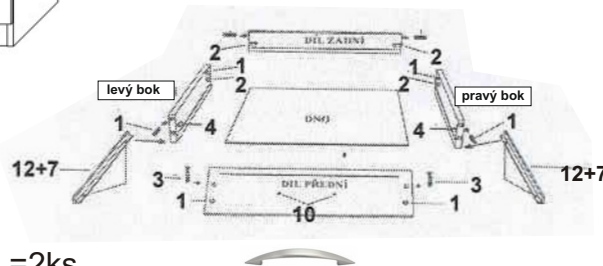

## MONTÁŽNÍ NÁVOD

BOK pravý-----73x50 =2ks  
 BOK levý-----73x50 =2ks  
 PLÁT-----140x60 =1ks  
 PŘÍČKA ležatá-----36,4x50 =2ks  
 PŘÍČKA stoj.-----46x18=2ks  
 SOKL-----36,4x8=3ks  
 PŘEDKY-----39,5x16,5=3ks  
 PŘÍČKA ležatá -----12x18 =2ks  
 PŘÍČKA stoj.-----59,4x18 =1ks  
 VÝSUV-----33,6x50=1ks  
 VÝSUV -----56,6x25 =2ks  
 PLÁT nádstav.-----139x20 =1ks  
 NOHY nádstav.-----13x19,5=4ks  
 ZÁDA sololit -----58x39=1ks  
 ZÁSUVKY bok.pravý-----45x10=3ks  
 ZÁSUVKY bok levý -----45x10=3ks  
 ZÁSUVKY zadek -----30,3x10=3ks  
 ZÁSUVKY dno-----44,2x31,3=3ks

TYPL-----52ks  
 KONFIRMÁT-----26ks  
 KRYTKA konf. -----20ks  
 ŠROUB EXCENTRU-----14ks  
 MATICE EXCENTRU-----14ks  
 VRUT 3x16-----16ks  
 VRUT 3,5x16-----50ks  
 LEPIDLO -----1ks  
 NOSIČE-----8ks  
 VÝSUV 25cm -----1ks  
 VÝSUV 30cm -----1ks  
 VÝSUV 45cm-----3ks  
 VÝSUV 50cm-----1ks  
 KLUZÁK-----8ks  
 HŘEBÍKY-----16ks  
 ÚCHYTKA-----3ks  
 KLIČKA IMBUS-----1ks