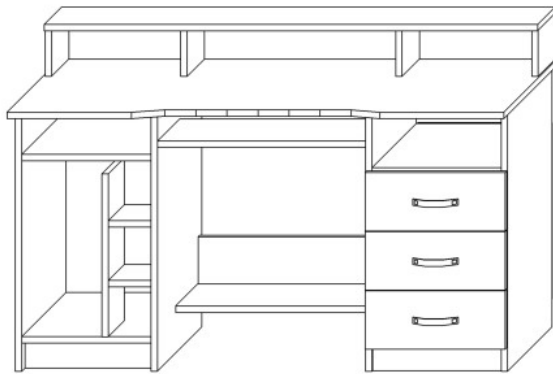

# PC stůl WEST

## MONTÁŽNÍ NÁVOD

BOK pravý-----73x50 =2ks  
 BOK levý-----73x50 =2ks  
 PLÁT-----140x60 =1ks  
 PŘÍČKA ležatá-----36,4x50 =2ks  
 PŘÍČKA stoj.-----46x18=2ks  
 SOKL-----36,4x8=3ks  
 PŘEDKY-----39,5x16,5=3ks  
 PŘÍČKA ležatá -----12x18 =2ks  
 PŘÍČKA stoj.-----59,4x18 =1ks  
 VÝSUV-----33,6x50=1ks  
 VÝSUV -----56,6x25 =2ks  
 PLÁT nádstav.-----139x20 =1ks  
 NOHY nádstav.-----13x19,5=4ks  
 ZÁDA sololit -----58x39=1ks  
 ZÁSUVKY bok.pravý-----45x10=3ks  
 ZÁSUVKY bok levý -----45x10=3ks  
 ZÁSUVKY zadek -----30,3x10=3ks  
 ZÁSUVKY dno-----44,2x31,3=3ks