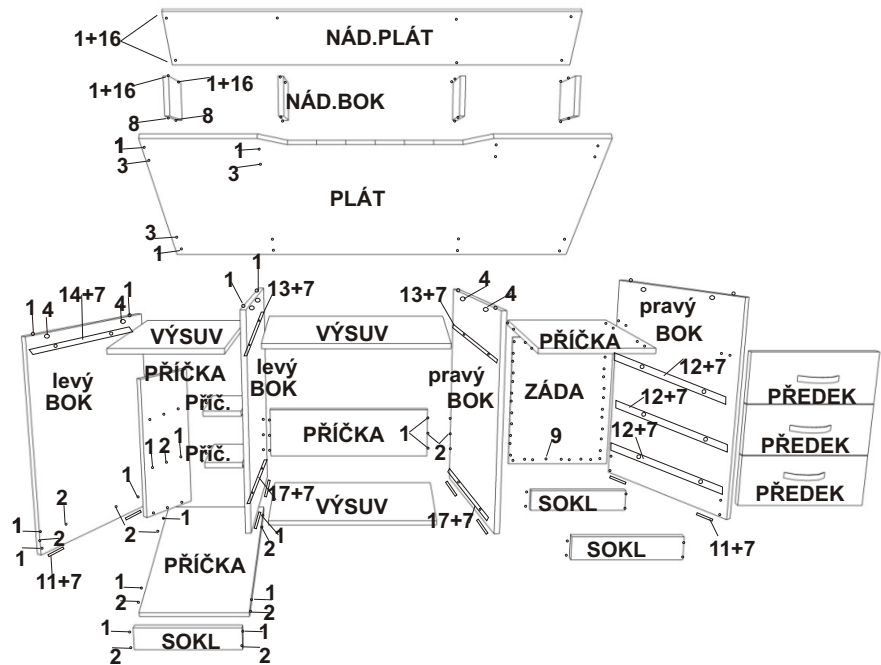

# PC stůl WEST

## MONTÁŽNÍ NÁVOD

BOK pravý-----73x50 =2ks  
 BOK levý-----73x50 =2ks  
 PLÁT-----140x60 =1ks  
 PŘÍČKA ležatá-----36,4x50 =2ks  
 PŘÍČKA stoj.-----46x18=2ks  
 SOKL-----36,4x8=3ks  
 PŘEDKY-----39,5x16,5=3ks  
 PŘÍČKA ležatá -----12x18 =2ks  
 PŘÍČKA stoj.-----59,4x18 =1ks  
 VÝSUV-----33,6x50=1ks  
 VÝSUV -----56,6x25 =2ks  
 PLÁT nádstav.-----139x20 =1ks  
 NOHY nádstav.-----13x19,5=4ks  
 ZÁDA sololit -----58x39=1ks  
 ZÁSUVKY bok.pravý-----45x10=3ks  
 ZÁSUVKY bok levý -----45x10=3ks  
 ZÁSUVKY zadek -----30,3x10=3ks  
 ZÁSUVKY dno-----44,2x31,3=3ks

TYPL-----52ks  
 KONFIRMÁT-----26ks  
 KRYTKA konf. -----20ks  
 ŠROUB EXCENTRU-----14ks  
 MATICE EXCENTRU-----14ks  
 VRUT 3x16-----16ks  
 VRUT 3,5x16-----50ks  
 LEPIDLO -----1ks  
 NOSIČE-----8ks  
 VÝSUV 25cm -----1ks  
 VÝSUV 30cm -----1ks  
 VÝSUV 45cm-----3ks  
 VÝSUV 50cm-----1ks  
 KLUZÁK-----8ks  
 HŘEBÍKY-----16ks  
 ÚCHYTKA-----3ks  
 KLIČKA IMBUS-----1ks