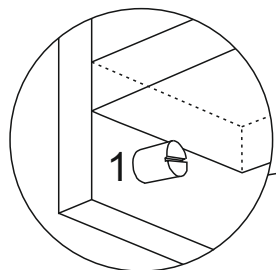

SET KE SKŘÍNI AIDA 275CM

MONTÁŽNÍ NÁVOD

Detail umístění šroubu pod malý sokl.

- KRYCÍ BOK LEVÝ-----222,5x58,2 1ks
- KRYCÍ BOK PRAVÝ-----222,5x58,2 1ks
- KRYCÍ LÍMEC-----270x10 1ks
- PRIDAVNÝ SOKL-----270x6 1ks

- PŘÍCHYT SOKLU-----4ks
- PROTIKUS PŘÍCHYTU SOKLU---4ks
- VRUT 3,5x16-----4ks
- VRUT 4x30-----42ks
- KRYTKA VRUTU-----36ks

| | | |
|---------------------------|--------------------------------------|--------------------------|
| 1 Přihyt soklu 4ks | 2 protikus přichytu soklu 4ks | 3 vrut 3,5x16 4ks |
| 4 vrut 4x30 42ks | 5 krytka vrutu 36ks | 6 |