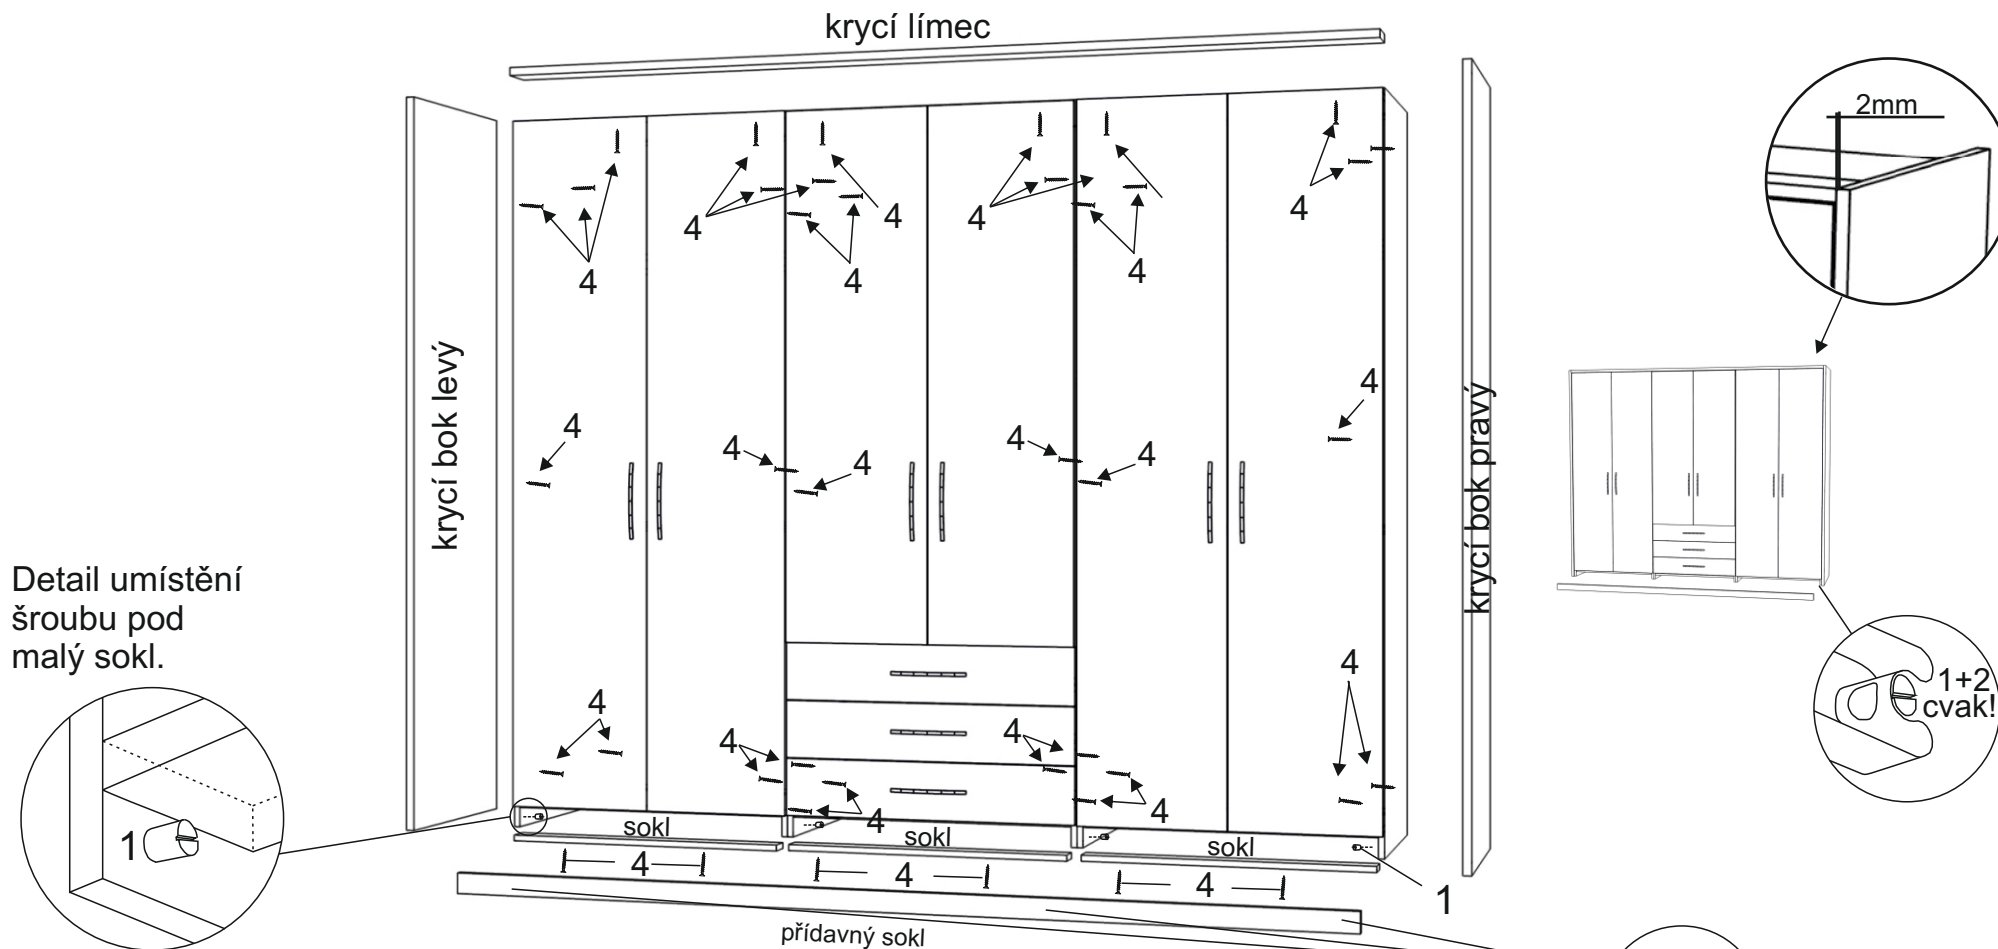

SET KE SKŘÍNI AIDA 275CM

MONTÁŽNÍ NÁVOD

Detail umístění šroubu pod malý sokl.

- KRYCÍ BOK LEVÝ-----222,5x58,2 1ks
- KRYCÍ BOK PRAVÝ-----222,5x58,2 1ks
- KRYCÍ LÍMEC-----270x10 1ks
- PRIDAVNÝ SOKL-----270x6 1ks

- PŘÍCHYT SOKLU-----4ks
- PROTIKUS PŘÍCHYTU SOKLU---4ks
- VRUT 3,5x16-----4ks
- VRUT 4x30-----42ks
- KRYTKA VRUTU-----36ks

| | | |
|---------------------------|--------------------------------------|--------------------------|
| 1 Přihyt soklu 4ks | 2 protikus přichytu soklu 4ks | 3 vrut 3,5x16 4ks |
| 4 vrut 4x30 42ks | 5 krytka vrutu 36ks | 6 |