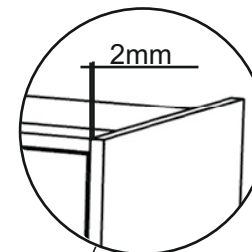

SET KE SKŘÍNI AIDA 275CM

MONTÁŽNÍ NÁVOD

Detail umístění šroubu pod malý sokl.

- KRYCÍ BOK LEVÝ-----222,5x58,2 1ks
- KRYCÍ BOK PRAVÝ-----222,5x58,2 1ks
- KRYCÍ LÍMEC-----270x10 1ks
- PRIDAVNÝ SOKL-----270x6 1ks

- PŘÍCHYT SOKLU-----4ks
- PROTIKUS PŘÍCHYTU SOKLU---4ks
- VRUT 3,5x16-----4ks
- VRUT 4x30-----42ks
- KRYTKA VRUTU-----36ks

| | | |
|---------------------------|--------------------------------------|--------------------------|
| 1 Přihyt soklu 4ks | 2 protikus přichytu soklu 4ks | 3 vrut 3,5x16 4ks |
| 4 vrut 4x30 42ks | 5 krytka vrutu 36ks | 6 |