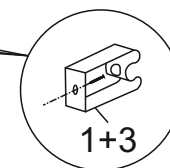

SET KE SKŘÍNI AIDA 275CM

MONTÁŽNÍ NÁVOD

Detail umístění šroubu pod malý sokl.

- KRYCÍ BOK LEVÝ-----222,5x58,2 1ks
- KRYCÍ BOK PRAVÝ-----222,5x58,2 1ks
- KRYCÍ LÍMEC-----270x10 1ks
- PRIDAVNÝ SOKL-----270x6 1ks

- PŘÍCHYT SOKLU-----4ks
- PROTIKUS PŘÍCHYTU SOKLU---4ks
- VRUT 3,5x16-----4ks
- VRUT 4x30-----42ks
- KRYTKA VRUTU-----36ks

| | | |
|---------------------------|--------------------------------------|--------------------------|
| 1 Přihyt soklu 4ks | 2 protikus přichytu soklu 4ks | 3 vrut 3,5x16 4ks |
| 4 vrut 4x30 42ks | 5 krytka vrutu 36ks | 6 |