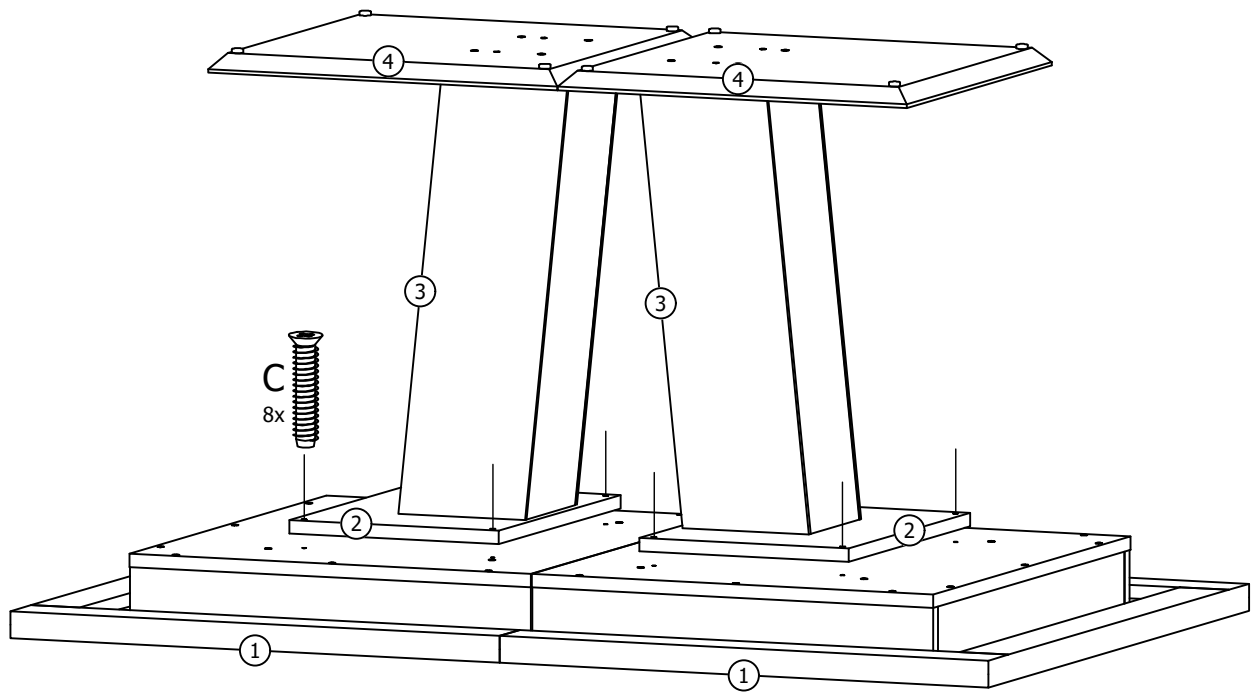

**LIST OF FURNITURE HARDWARE - BESCHLAGTEILE - OKUCIE ŁĄCZĄCE - SPOJOVACÍ KOVÁNÍ
SPOJNI OKOV - VEZNI ELEMENT**

A		B		C		D		E	
									
8 x 40	8x	7 x 70	16x	6,3 x 30	8x		8x		1x

Here, you can measure the furniture hardware to recognise a certain part according to its size. All proportions are in millimetre.

Tukaj lahko izmerite vezni element za natančno določitev vrste glede na velikost. Vse mere so navedene v milimetrih.

30 min

BENCH SECTIONS
 BAUTEILE
 CZĘŚCI
 DÍLY
 DIJELOVI
 DELI

3

4