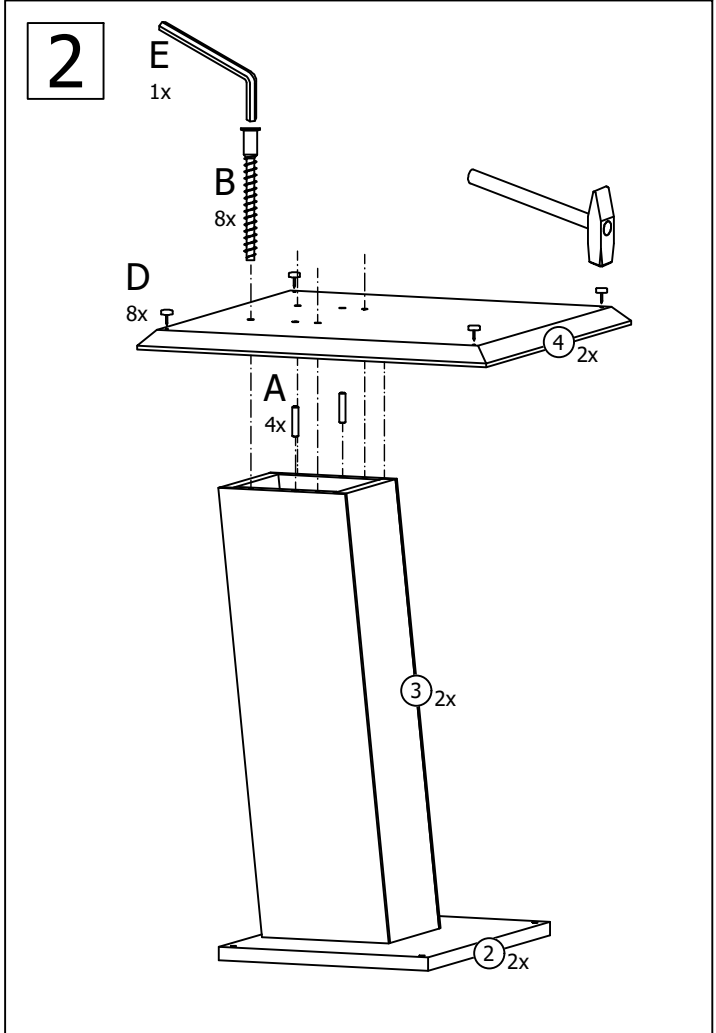

**LIST OF FURNITURE HARDWARE - BESCHLAGTEILE - OKUCIE ŁĄCZĄCE - SPOJOVACÍ KOVÁNÍ
SPOJNI OKOV - VEZNI ELEMENT**

A		B		C		D		E	
									
8 x 40	8x	7 x 70	16x	6,3 x 30	8x		8x		1x

Here, you can measure the furniture hardware to recognise a certain part according to its size. All proportions are in millimetre.

Zde si můžete změřit kování k přesnému určení typu dle velikosti. Všechny rozměry jsou uvedeny v milimetrech.

Ovdje možete izmjeriti okov kako bi se točno odredio tip prema veličini. Sve dimenzije navedene su u milimetrima.

Tukaj lahko izmerite vezni element za natančno določitev vrste glede na velikost. Vse mere so navedene v milimetrih.

30 min

BENCH SECTIONS
 BAUTEILE
 CZĘŚCI
 DÍLY
 DIJELOVI
 DELI

3

4