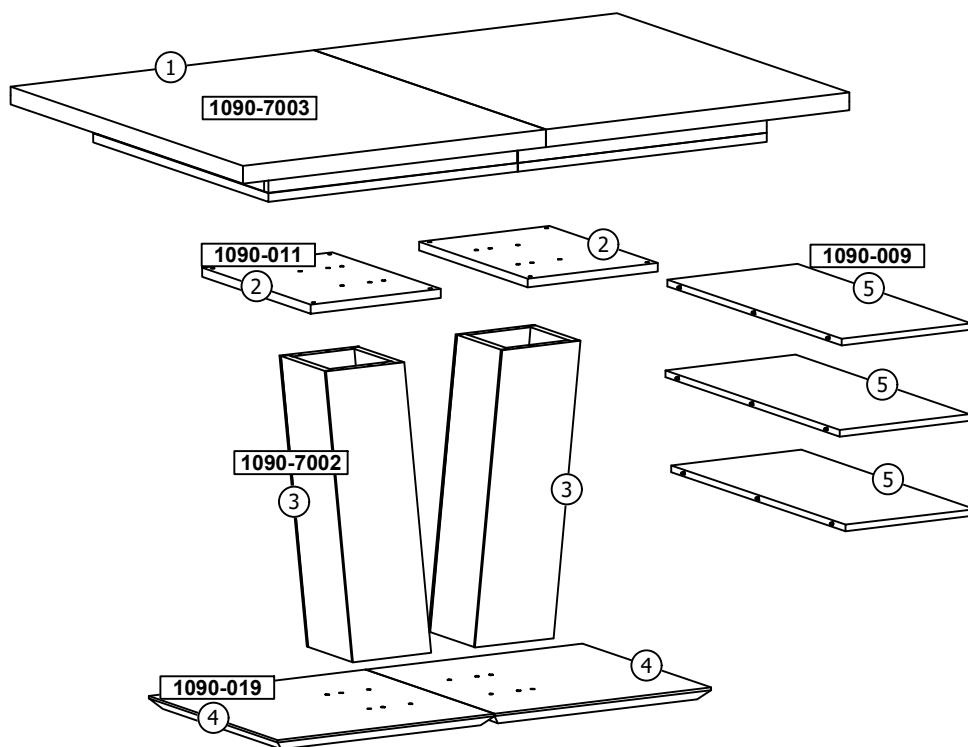

**LIST OF FURNITURE HARDWARE - BESCHLAGTEILE - OKUCIE ŁĄCZĄCE - SPOJOVACÍ KOVÁNÍ
SPOJNI OKOV - VEZNI ELEMENT**

A		B		C		D		E	
									
8 x 40	8x	7 x 70	16x	6,3 x 30	8x		8x		1x

Here, you can measure the furniture hardware to recognise a certain part according to its size. All proportions are in millimetre.

Zde si můžete změřit kování k přesnému určení typu dle velikosti. Všechny rozměry jsou uvedeny v milimetrech.

Ovdje možete izmjeriti okov kako bi se točno odredio tip prema veličini. Sve dimenzije navedene su u milimetrima.

Tukaj lahko izmerite vezni element za natančno določitev vrste glede na velikost. Vse mere so navedene v milimetrih.

30 min

BENCH SECTIONS
 BAUTEILE
 CZĘŚCI
 DÍLY
 DIJELOVI
 DELI

3

4