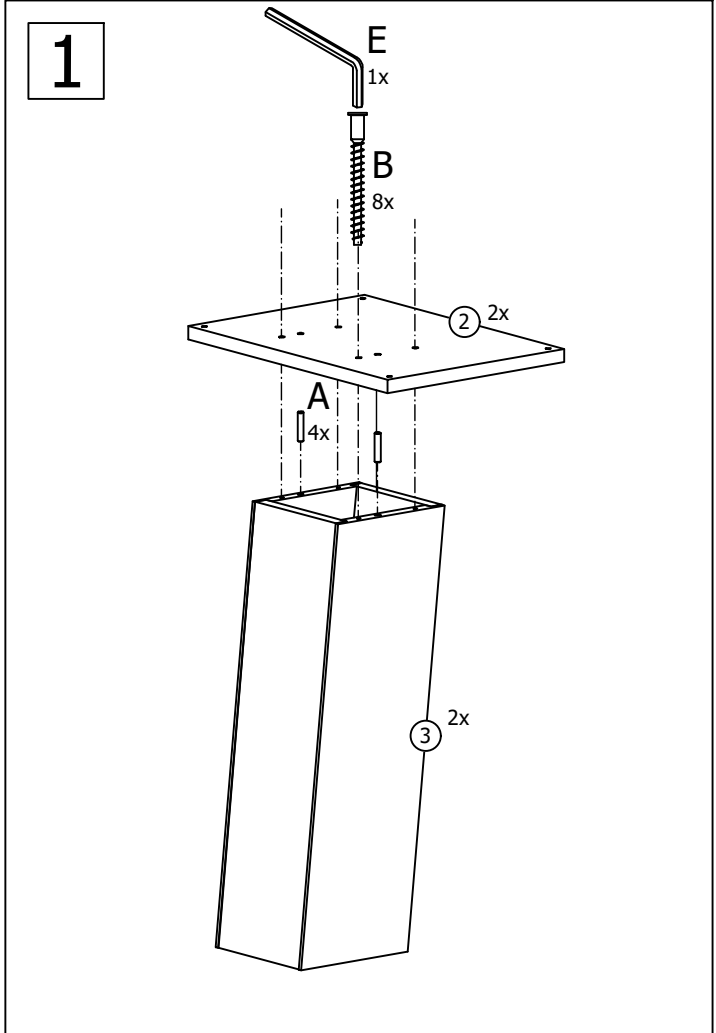

**LIST OF FURNITURE HARDWARE - BESCHLAGTEILE - OKUCIE ŁĄCZĄCE - SPOJOVACÍ KOVÁNÍ
SPOJNI OKOV - VEZNI ELEMENT**

A		B		C		D		E	
									
8 x 40	8x	7 x 70	16x	6,3 x 30	8x		8x		1x

Here, you can measure the furniture hardware to recognise a certain part according to its size. All proportions are in millimetre.

Zde si můžete změřit kování k přesnému určení typu dle velikosti. Všechny rozměry jsou uvedeny v milimetrech.

Ovdje možete izmjeriti okov kako bi se točno odredio tip prema veličini. Sve dimenzije navedene su u milimetrima.

Tukaj lahko izmerite vezni element za natančno določitev vrste glede na velikost. Vse mere so navedene v milimetrih.

30 min

BENCH SECTIONS
 BAUTEILE
 CZĘŚCI
 DÍLY
 DIJELOVI
 DELI

3

4