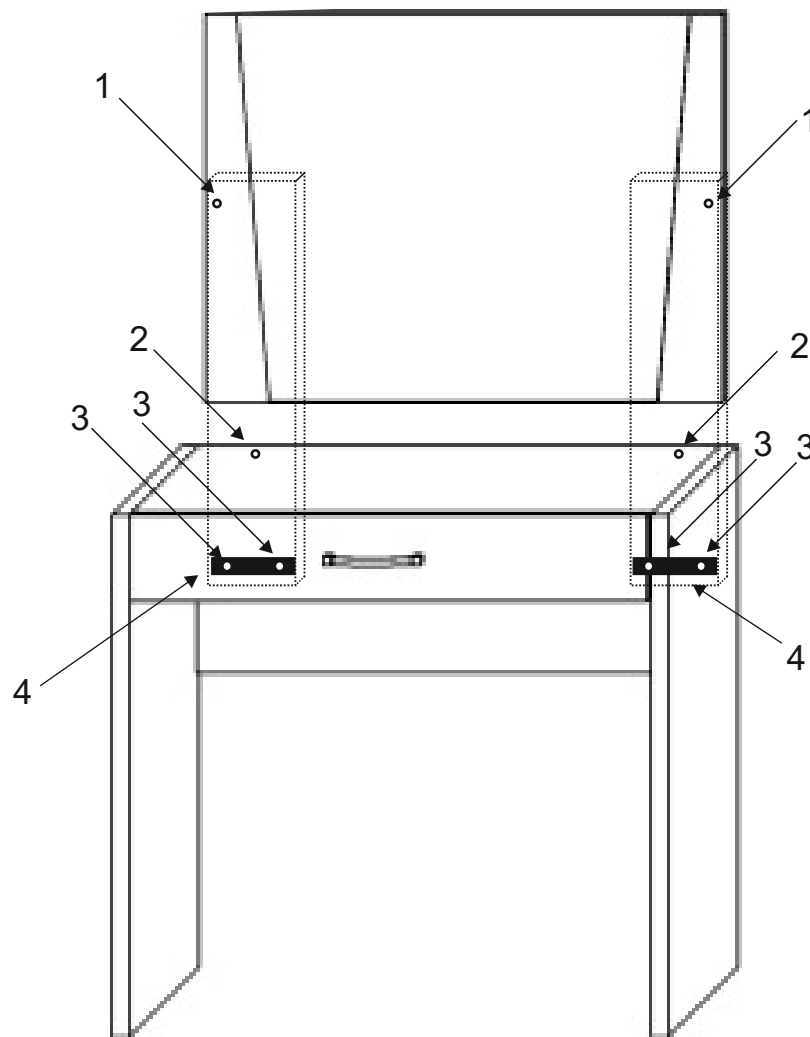

Lišty k toaletnímu stolku, zrcadlu OMEGA

MONTÁŽNÍ NÁVOD

LIŠTA----- 50X15 =2ks

VRUT 4X30-----2ks

VRUT 4X35-----2ks

VRUT 4X45-----4ks

KLUZÁK 10cmx3cm--2ks

1		2		3	
	vrut 4x30 2ks		vrut 4x35 2ks		vrut 4x45 4ks
4					
	kluzák 10cm x 3cm - 2ks				