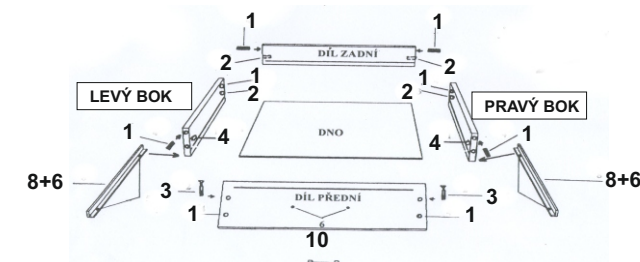

komoda SIGMA 1-DUET

MONTÁŽNÍ NÁVOD

DŘEVĚNÝ KOLÍK-----14ks
 KONFIRMÁT-----6ks
 ŠROUB EXCENTRU-----6ks
 MATICE EXCENTRU-----6ks
 VRUT 3,5x16-----16ks
 VRUT 4x16-----8ks
 VRUT 3x16-----8ks
 NOSIČ-----4ks
 HŘEBÍKY-----40ks
 ÚCHYTKA-----4ks
 KLUZÁK -----4ks
 KLIČKA IMBUS-----1ks
 KRYTKA konfirmátu-----4ks
 POJEZD 30cm-----1ks
 PANT naložený-----4ks
 PATKA pantu naložená-----4ks

BOK pravý----- 84x33 =1ks
 BOK levý----- 84x33=1ks
 PLÁT----- 80x36 =1ks
 DNO-----76,4x32,7=1ks
 PŘEDEK----- 79,5x14,3=1ks
 SOKL-----76,4x5=1ks
 POLICE-----76,4x32=1ks
 DVEŘE pravé-----63,5x39,5=1ks
 DVEŘE levé-----63,5x39,5=1ks
 ZÁSUVKA bok pravý ----- 30x10=1ks
 ZÁSUVKA bok levý ----- 30x10=1ks
 ZÁSUVKA zadek----- 70,2x10=1ks
 ZÁSUVKA dno-----71,3x29,2=1ks
 ZÁDA SOLOLAK-----79,8x39,3 =2ks
 ZÁDOVÁ LIŠTA-----77cm 1ks