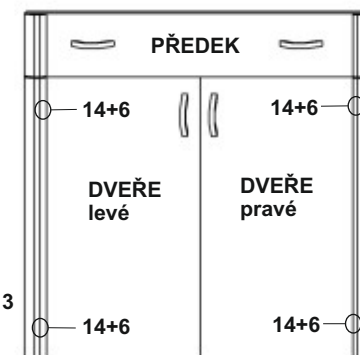

komoda SIGMA 1-DUET

MONTÁŽNÍ NÁVOD

DŘEVĚNÝ KOLÍK-----14ks
 KONFIRMÁT-----6ks
 ŠROUB EXCENTRU-----6ks
 MATICE EXCENTRU-----6ks
 VRUT 3,5x16-----16ks
 VRUT 4x16-----8ks
 VRUT 3x16-----8ks
 NOSIČ-----4ks
 HŘEBÍKY-----40ks
 ÚCHYTKA-----4ks
 KLUZÁK -----4ks
 KLIČKA IMBUS-----1ks
 KRYTKA konfirmátu-----4ks
 POJEZD 30cm-----1ks
 PANT naložený-----4ks
 PATKA pantu naložená-----4ks

BOK pravý----- 84x33 =1ks
 BOK levý----- 84x33=1ks
 PLÁT----- 80x36 =1ks
 DNO-----76,4x32,7=1ks
 PŘEDEK----- 79,5x14,3=1ks
 SOKL-----76,4x5=1ks
 POLICE-----76,4x32=1ks
 DVEŘE pravé-----63,5x39,5=1ks
 DVEŘE levé-----63,5x39,5=1ks
 ZÁSUVKA bok pravý ----- 30x10=1ks
 ZÁSUVKA bok levý ----- 30x10=1ks
 ZÁSUVKA zadek----- 70,2x10=1ks
 ZÁSUVKA dno-----71,3x29,2=1ks
 ZÁDA SOLOLAK-----79,8x39,3 =2ks
 ZÁDOVÁ LIŠTA-----77cm 1ks