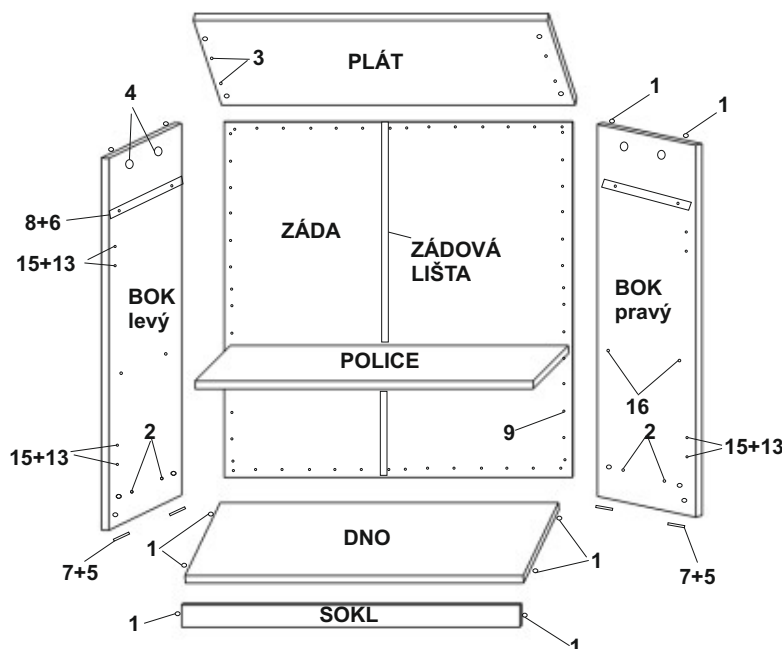

komoda SIGMA 1-DUET

MONTÁŽNÍ NÁVOD

DŘEVĚNÝ KOLÍK-----14ks
 KONFIRMÁT-----6ks
 ŠROUB EXCENTRU-----6ks
 MATICE EXCENTRU-----6ks
 VRUT 3,5x16-----16ks
 VRUT 4x16-----8ks
 VRUT 3x16-----8ks
 NOSIČ-----4ks
 HŘEBÍKY-----40ks
 ÚCHYTKA-----4ks
 KLUZÁK -----4ks
 KLIČKA IMBUS-----1ks
 KRYTKA konfirmátu-----4ks
 POJEZD 30cm-----1ks
 PANT naložený-----4ks
 PATKA pantu naložená-----4ks

BOK pravý----- 84x33 =1ks
 BOK levý----- 84x33=1ks
 PLÁT----- 80x36 =1ks
 DNO-----76,4x32,7=1ks
 PŘEDEK----- 79,5x14,3=1ks
 SOKL-----76,4x5=1ks
 POLICE-----76,4x32=1ks
 DVEŘE pravé-----63,5x39,5=1ks
 DVEŘE levé-----63,5x39,5=1ks
 ZÁSUVKA bok pravý ----- 30x10=1ks
 ZÁSUVKA bok levý ----- 30x10=1ks
 ZÁSUVKA zadek----- 70,2x10=1ks
 ZÁSUVKA dno-----71,3x29,2=1ks
 ZÁDA SOLOLAK-----79,8x39,3 =2ks
 ZÁDOVÁ LIŠTA-----77cm 1ks