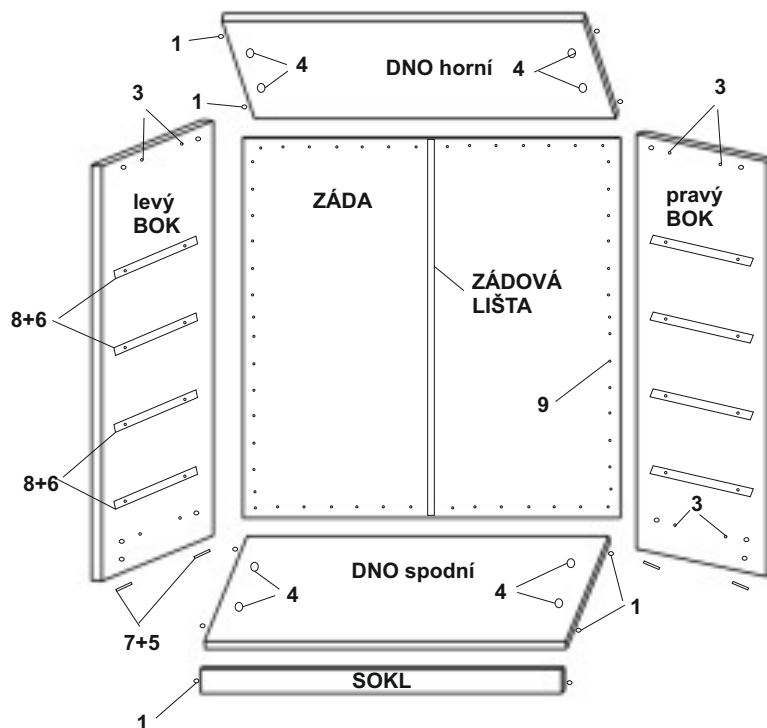

# komoda MIA 1

## MONTÁŽNÍ NÁVOD

TYPL-----26ks  
 KONFIRMÁT-----8ks  
 ŠROUB EXCENTRU-----16ks  
 MATICE EXCENTRU-----16ks  
 VRUT 3,5x16-----32ks  
 VRUT 3x16-----8ks  
 HŘEBÍKY-----40ks  
 ÚCHYTKA rozteč 32cm----- 4ks  
 KLUZÁK -----4ks  
 KLIČKA IMBUS-----1ks  
 POJEZD 35cm----- 4ks

BOKY 25mm pravý----- 40x86 =1ks  
 BOKY 25mm levý ----- 40x86 =1ks  
 DNO horní----- 75x38,2 =1ks  
 DNO spodní-----75x37,9=1ks  
 PŘEDKY----- 74,5x19,7=4ks  
 SOKL----- 75x5=1ks  
 ZÁSUVKY BOK pravý----- 35x10=4ks  
 ZÁSUVKY BOK levý ----- 35x10=4ks  
 ZÁSUVKY ZADEK----- 68,8x10=4ks  
 DNO SOLOLAK-----69,8x34,2=4ks  
 ZÁDA SOLOLAK-----80 x38,3 =2ks  
 ZÁDOVÁ LIŠTA-----77cm 1ks