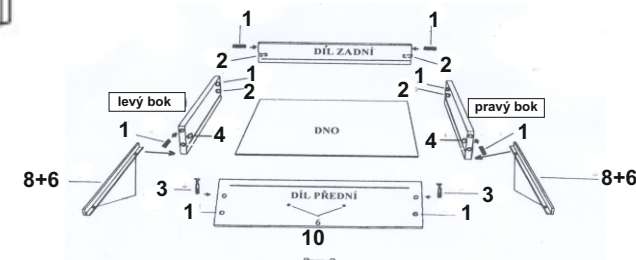

# komoda MIA 1

## MONTÁŽNÍ NÁVOD

TYPL-----26ks  
 KONFIRMÁT-----8ks  
 ŠROUB EXCENTRU-----16ks  
 MATICE EXCENTRU-----16ks  
 VRUT 3,5x16-----32ks  
 VRUT 3x16-----8ks  
 HŘEBÍKY-----40ks  
 ÚCHYTKA rozteč 32cm----- 4ks  
 KLUZÁK -----4ks  
 KLIČKA IMBUS-----1ks  
 POJEZD 35cm----- 4ks

BOKY 25mm pravý----- 40x86 =1ks  
 BOKY 25mm levý ----- 40x86 =1ks  
 DNO horní----- 75x38,2 =1ks  
 DNO spodní-----75x37,9=1ks  
 PŘEDKY----- 74,5x19,7=4ks  
 SOKL----- 75x5=1ks  
 ZÁSUVKY BOK pravý----- 35x10=4ks  
 ZÁSUVKY BOK levý ----- 35x10=4ks  
 ZÁSUVKY ZADEK----- 68,8x10=4ks  
 DNO SOLOLAK-----69,8x34,2=4ks  
 ZÁDA SOLOLAK-----80 x38,3 =2ks  
 ZÁDOVÁ LIŠTA-----77cm 1ks