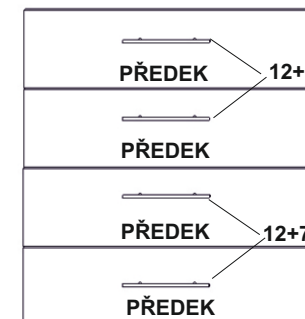

# komoda ELITE XL

## MONTÁŽNÍ NÁVOD

- TYPL-----24ks
- KONFIRMÁT-----12ks
- ŠROUB EXCENTRU-----12ks
- MATICE EXCENTRU-----12ks
- VRUT 4x30-----4ks
- VRUT 3,5x16-----32ks
- HŘEBÍKY-----40ks
- ÚCHYTKA hrazda 44cm-----4ks
- POJEZD 30cm-----4ks
- ŠROUB do úchytky M4x45---8ks
- KLIČKA IMBUS-----1ks
- KLUZÁK PLAST na vrut -----4ks
- LIŠTA zádová 80,2 cm-----1ks

- BOK pravý-----80,4x35,6 =1ks
- BOK levý-----80,4x35,6 =1ks
- PLÁT horní-----80x36 =1ks
- DNO spodní-----80x36=1ks
- PŘEDKY zásuvek-----75,9x16,6=4ks
- ZÁDA sololak-----83x39,4 =2ks
- ZÁSUVKY bok pravé-----30x10 =4ks
- ZÁSUVKY bok levé-----30x10 =4ks
- ZÁSUVKY zadek-----70,2x10=4ks
- ZÁSUVKY dno-----71,3x29,2=4ks