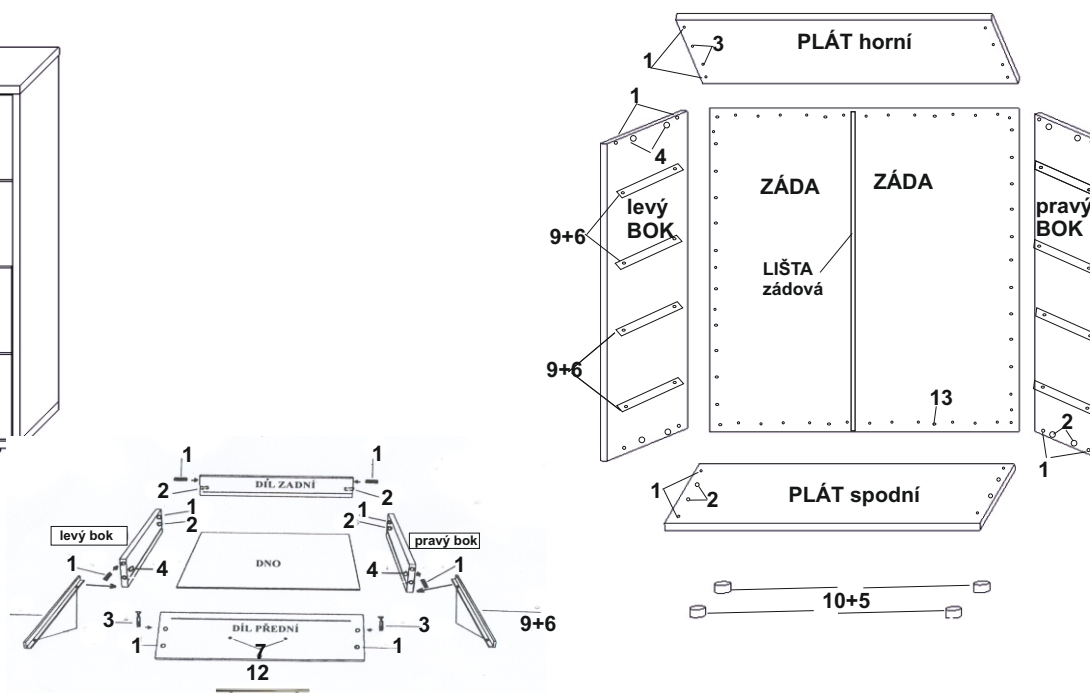

## MONTÁŽNÍ NÁVOD

- TYPL-----24ks
- KONFIRMÁT-----12ks
- ŠROUB EXCENTRU-----12ks
- MATICE EXCENTRU-----12ks
- VRUT 4x30-----4ks
- VRUT 3,5x16-----32ks
- HŘEBÍKY-----40ks
- ÚCHYTKA hrazda 44cm-----4ks
- POJEZD 30cm-----4ks
- ŠROUB do úchytky M4x45---8ks
- KLIČKA IMBUS-----1ks
- KLUZÁK PLAST na vrut -----4ks
- LIŠTA zádová 80,2 cm-----1ks

- BOK pravý-----80,4x35,6 =1ks
- BOK levý-----80,4x35,6 =1ks
- PLÁT horní-----80x36 =1ks
- DNO spodní-----80x36=1ks
- PŘEDKY zásuvek-----75,9x16,6=4ks
- ZÁDA sololak-----83x39,4 =2ks
- ZÁSUVKY bok pravé-----30x10 =4ks
- ZÁSUVKY bok levé-----30x10 =4ks
- ZÁSUVKY zadek-----70,2x10=4ks
- ZÁSUVKY dno-----71,3x29,2=4ks