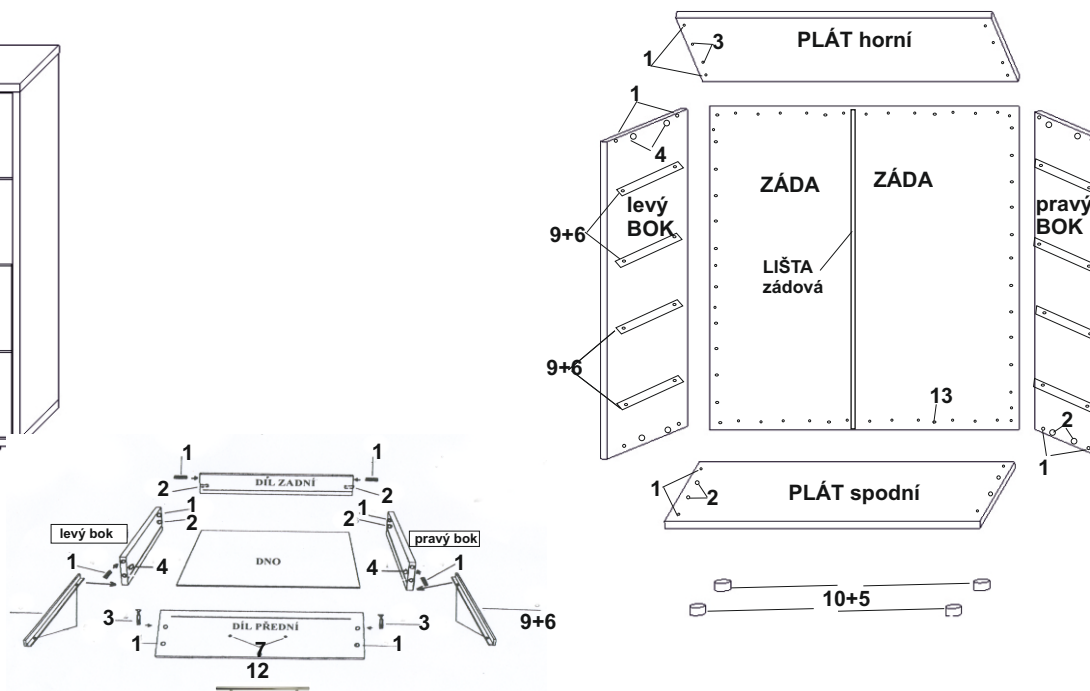

komoda ELITE XL - hl 43 cm

MONTÁŽNÍ NÁVOD

- TYPL-----24ks
- KONFIRMÁT-----12ks
- ŠROUB EXCENTRU-----12ks
- MATICE EXCENTRU-----12ks
- VRUT 4x30-----4ks
- VRUT 3,5x16-----32ks
- HŘEBÍKY-----40ks
- ÚCHYTKA hrazda 44cm-----4ks
- POJEZD 35cm-----4ks
- ŠROUB do úchytky M4x45---8ks
- KLIČKA IMBUS-----1ks
- KLUZÁK PLAST na vrut -----4ks
- LIŠTA zádová 80,2 cm-----1ks

- BOK pravý-----80,4x42,6 =1ks
- BOK levý-----80,4x42,6 =1ks
- PLÁT horní-----80x43 =1ks
- DŇO spodní-----80x43=1ks
- PŘEDKY zásuvek-----75,9x16,6=4ks
- ZÁDA sololak-----83x39,4 =2ks
- ZÁSUVKY bok pravé-----35x10 =4ks
- ZÁSUVKY bok levé-----35x10 =4ks
- ZÁSUVKY zadek-----70,2x10=4ks
- ZÁSUVKY dno-----71,3x34,2=4ks