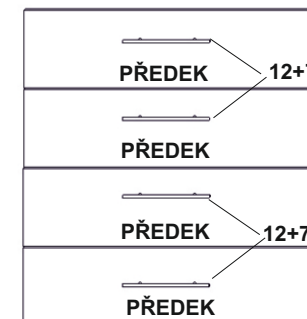

komoda ELITE XL - hl 43 cm

MONTÁŽNÍ NÁVOD

- TYPL-----24ks
- KONFIRMÁT-----12ks
- ŠROUB EXCENTRU-----12ks
- MATICE EXCENTRU-----12ks
- VRUT 4x30-----4ks
- VRUT 3,5x16-----32ks
- HŘEBÍKY-----40ks
- ÚCHYTKA hrazda 44cm-----4ks
- POJEZD 35cm-----4ks
- ŠROUB do úchytky M4x45---8ks
- KLIČKA IMBUS-----1ks
- KLUZÁK PLAST na vrut -----4ks
- LIŠTA zádová 80,2 cm-----1ks

- BOK pravý-----80,4x42,6 =1ks
- BOK levý-----80,4x42,6 =1ks
- PLÁT horní-----80x43 =1ks
- DŇO spodní-----80x43=1ks
- PŘEDKY zásuvek-----75,9x16,6=4ks
- ZÁDA sololak-----83x39,4 =2ks
- ZÁSUVKY bok pravé-----35x10 =4ks
- ZÁSUVKY bok levé-----35x10 =4ks
- ZÁSUVKY zadek-----70,2x10=4ks
- ZÁSUVKY dno-----71,3x34,2=4ks

1 typI 24ks	2 konfirmát 12ks	3 šroub exc. 12ks
4 matice exc. 12ks	5 vrut 4x30 4ks	6 vrut 3,5x16 32ks
7 M4x45 8ks	8 klíčka imbus 1ks	9 pojezd 35cm 4ks
10 kluzák 4ks	11 zádová lišta	12 úchytka rozteč 44 cm 6ks
13 hřebíky 40ks		