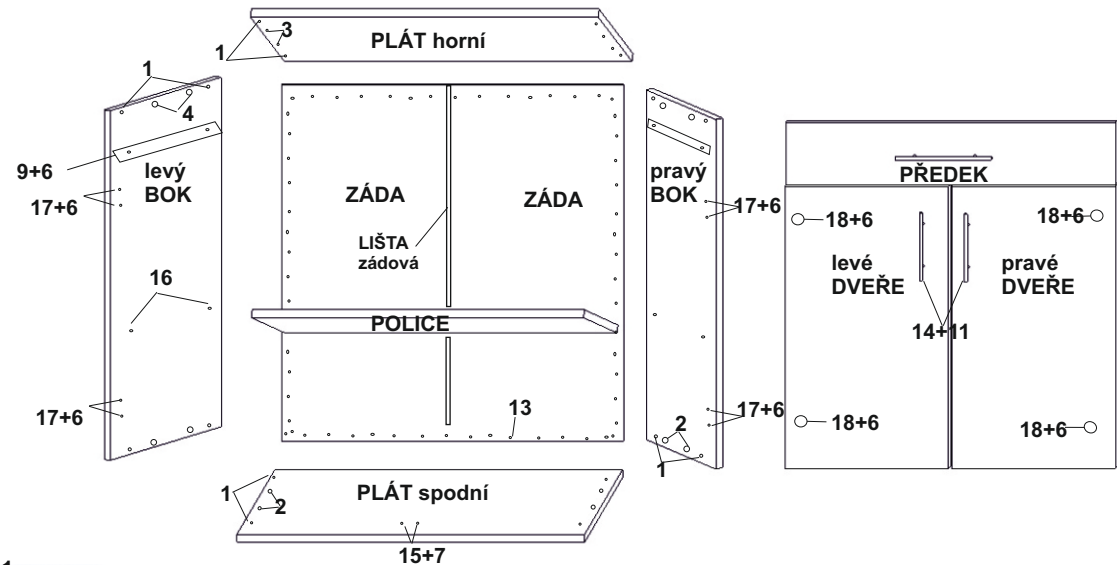

komoda ELITE S

MONTÁŽNÍ NÁVOD

- TYPL-----12ks
- KONFIRMÁT-----6ks
- ŠROUB EXCENTRU-----6ks
- MATICE EXCENTRU-----6ks
- VRUT 3x16-----2ks
- VRUT 3,5x16-----24ks
- HŘEBÍKY-----30ks
- ÚCHYTKA hrazda 44cm-----1ks

- ÚCHYTKA hrazda 25,6cm-----2ks
- ŠROUB do úchytky M4x45-----6ks
- KLIČKA IMBUS-----1ks
- KLUZÁK PLAST na vrut -----4ks
- LIŠTA zádová 80 cm-----1ks
- DVEŘOVÁ zarážka-----1ks
- VRUT 4x30-----4ks
- POJEZD 30cm-----1ks
- PODPĚRA polic-----4ks
- PANT vložený s podložkou 4mm-----4ks

- BOK pravý-----80,4x35,6 =1ks
- BOK levý-----80,4x35,6 =1ks
- DVEŘE pravé-----64,9x37,7=1ks
- DVEŘE levé -----64,9x37,7=1ks
- POLICE -----76,4x32 = 1ks
- PLÁT horní-----80x36 =1ks
- DNO spodní-----80x36=1ks
- PŘEDEK zásuvky-----76x14,4=1ks
- ZÁDA sololak-----83x39,4 =2ks
- ZÁSUVKY bok pravé-----30x10 =1ks
- ZÁSUVKY bok levé-----30x10 =1ks
- ZÁSUVKY zadek-----70,2x10=1ks
- ZÁSUVKY dno-----71,3x29,2=1ks