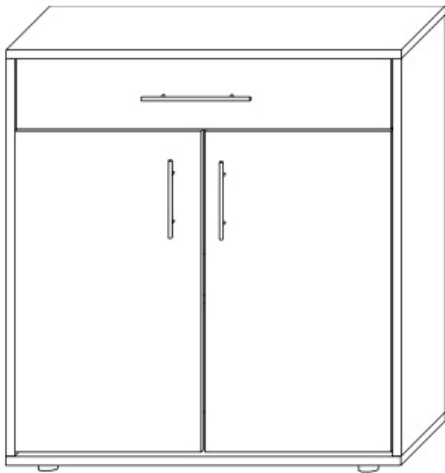

komoda ELITE S

MONTÁŽNÍ NÁVOD

- TYPL-----12ks
- KONFIRMÁT-----6ks
- ŠROUB EXCENTRU-----6ks
- MATICE EXCENTRU-----6ks
- VRUT 3x16-----2ks
- VRUT 3,5x16-----24ks
- HŘEBÍKY-----30ks
- ÚCHYTKA hrazda 44cm-----1ks

- ÚCHYTKA hrazda 25,6cm-----2ks
- ŠROUB do úchytky M4x45-----6ks
- KLIČKA IMBUS-----1ks
- KLUZÁK PLAST na vrut -----4ks
- LIŠTA zádová 80 cm-----1ks
- DVEŘOVÁ zarážka-----1ks
- VRUT 4x30-----4ks
- POJEZD 30cm-----1ks
- PODPĚRA polic-----4ks
- PANT vložený s podložkou 4mm-----4ks

- BOK pravý-----80,4x35,6 =1ks
- BOK levý-----80,4x35,6 =1ks
- DVEŘE pravé-----64,9x37,7=1ks
- DVEŘE levé -----64,9x37,7=1ks
- POLICE -----76,4x32 = 1ks
- PLÁT horní-----80x36 =1ks
- DNO spodní-----80x36=1ks
- PŘEDEK zásuvky-----76x14,4=1ks
- ZÁDA sololak-----83x39,4 =2ks
- ZÁSUVKY bok pravé-----30x10 =1ks
- ZÁSUVKY bok levé-----30x10 =1ks
- ZÁSUVKY zadek-----70,2x10=1ks
- ZÁSUVKY dno-----71,3x29,2=1ks