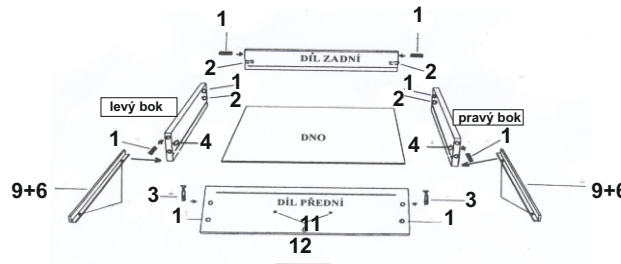

komoda ELITE S

MONTÁŽNÍ NÁVOD

- TYPL-----12ks
- KONFIRMÁT-----6ks
- ŠROUB EXCENTRU-----6ks
- MATICE EXCENTRU-----6ks
- VRUT 3x16-----2ks
- VRUT 3,5x16-----24ks
- HŘEBÍKY-----30ks
- ÚCHYTKA hrazda 44cm-----1ks

- ÚCHYTKA hrazda 25,6cm-----2ks
- ŠROUB do úchytky M4x45-----6ks
- KLIČKA IMBUS-----1ks
- KLUZÁK PLAST na vrut -----4ks
- LIŠTA zádová 80 cm-----1ks
- DVEŘOVÁ zarážka-----1ks
- VRUT 4x30-----4ks
- POJEZD 30cm-----1ks
- PODPĚRA polic-----4ks
- PANT vložený s podložkou 4mm-----4ks

- BOK pravý-----80,4x35,6 =1ks
- BOK levý-----80,4x35,6 =1ks
- DVEŘE pravé-----64,9x37,7=1ks
- DVEŘE levé -----64,9x37,7=1ks
- POLICE -----76,4x32 = 1ks
- PLÁT horní-----80x36 =1ks
- DNO spodní-----80x36=1ks
- PŘEDEK zásuvky-----76x14,4=1ks
- ZÁDA sololak-----83x39,4 =2ks
- ZÁSUVKY bok pravé-----30x10 =1ks
- ZÁSUVKY bok levé-----30x10 =1ks
- ZÁSUVKY zadek-----70,2x10=1ks
- ZÁSUVKY dno-----71,3x29,2=1ks