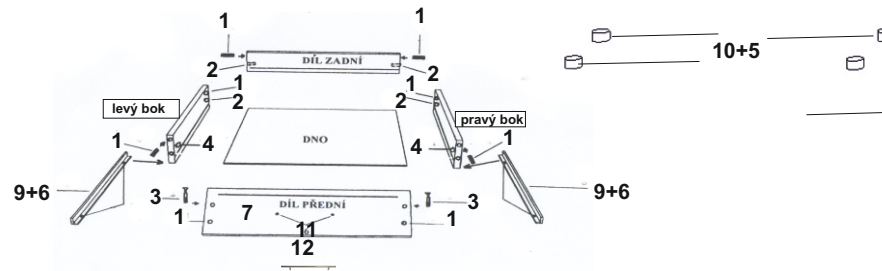

# komoda ELITE S- hl 43 cm

## MONTÁŽNÍ NÁVOD

- TYPL-----12ks
- KONFIRMÁT-----6ks
- ŠROUB EXCENTRU-----6ks
- MATICE EXCENTRU-----6ks
- VRUT 3x16-----2ks
- VRUT 3,5x16-----24ks
- HŘEBÍKY-----30ks
- ÚCHYTKA hrazda 44cm-----1ks
- ÚCHYTKA hrazda 25,6cm-----2ks
- ŠROUB do úchytky M4x45-----6ks
- KLIČKA IMBUS-----1ks
- KLUZÁK PLAST na vrut -----4ks
- LIŠTA zádová 80 cm-----1ks
- DVEŘOVÁ zarážka-----1ks
- VRUT 4x30-----4ks
- POJEZD 30cm-----1ks
- PODPĚRA polic-----4ks
- PANT vložený -----4ks
- PODOŽKA pro vložený pant 4mm-----4ks

- BOK pravý-----80,4x42,6 =1ks
- BOK levý-----80,4x42,6 =1ks
- DVEŘE pravé-----64,9x37,7=1ks
- DVEŘE levé -----64,9x37,7=1ks
- POLICE -----76,4x39 = 1ks
- PLÁT horní-----80x43 =1ks
- DNO spodní-----80x43=1ks
- PŘEDEK zásuvky-----76x14,4=1ks
- ZÁDA sololak-----83x39,4 =2ks
- ZÁSUVKY bok pravé-----35x10 =1ks
- ZÁSUVKY bok levé-----35x10 =1ks
- ZÁSUVKY zadek-----70,2x10=1ks
- ZÁSUVKY dno-----71,3x34,2=1ks