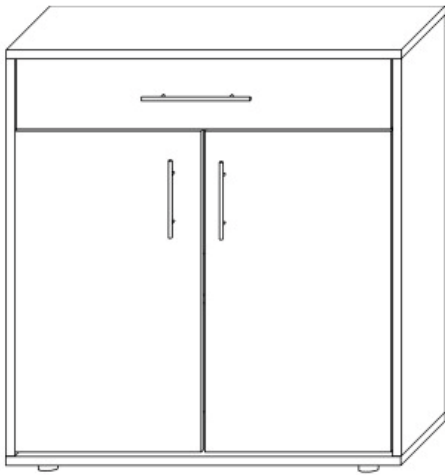

# komoda ELITE S- hl 43 cm

## MONTÁŽNÍ NÁVOD

- TYPL-----12ks
- KONFIRMÁT-----6ks
- ŠROUB EXCENTRU-----6ks
- MATICE EXCENTRU-----6ks
- VRUT 3x16-----2ks
- VRUT 3,5x16-----24ks
- HŘEBÍKY-----30ks
- ÚCHYTKA hrazda 44cm-----1ks
- ÚCHYTKA hrazda 25,6cm-----2ks
- ŠROUB do úchytky M4x45-----6ks
- KLIČKA IMBUS-----1ks
- KLUZÁK PLAST na vrut -----4ks
- LIŠTA zádová 80 cm-----1ks
- DVEŘOVÁ zarážka-----1ks
- VRUT 4x30-----4ks
- POJEZD 30cm-----1ks
- PODPĚRA polic-----4ks
- PANT vložený -----4ks
- PODOŽKA pro vložený pant 4mm-----4ks

- BOK pravý-----80,4x42,6 =1ks
- BOK levý-----80,4x42,6 =1ks
- DVEŘE pravé-----64,9x37,7=1ks
- DVEŘE levé -----64,9x37,7=1ks
- POLICE -----76,4x39 = 1ks
- PLÁT horní-----80x43 =1ks
- DNO spodní-----80x43=1ks
- PŘEDEK zásuvky-----76x14,4=1ks
- ZÁDA sololak-----83x39,4 =2ks
- ZÁSUVKY bok pravé-----35x10 =1ks
- ZÁSUVKY bok levé-----35x10 =1ks
- ZÁSUVKY zadek-----70,2x10=1ks
- ZÁSUVKY dno-----71,3x34,2=1ks