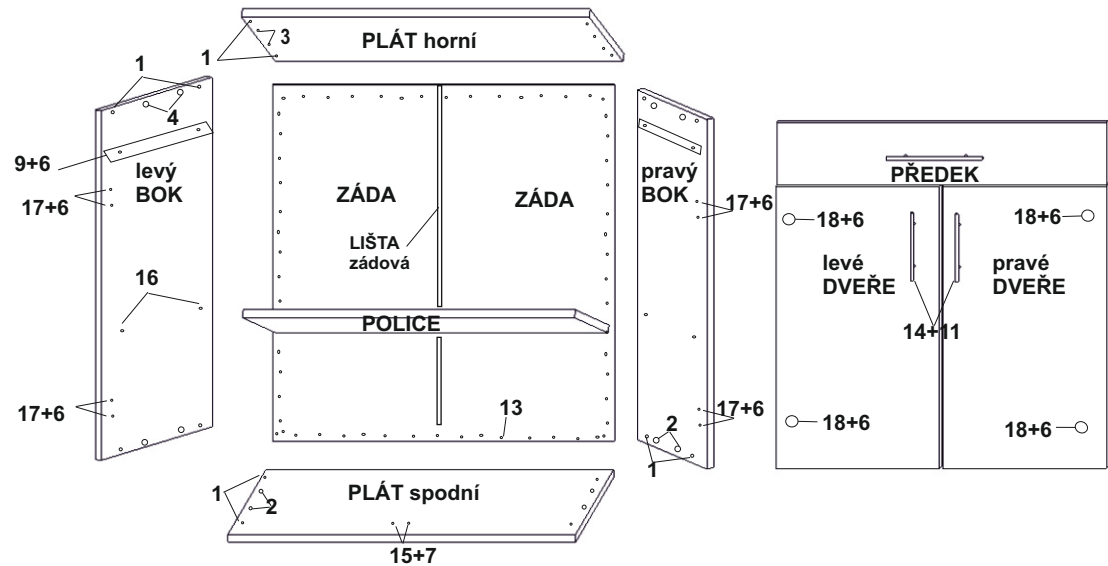

# komoda ELITE S- hl 43 cm

## MONTÁŽNÍ NÁVOD

- TYPL-----12ks
- KONFIRMÁT-----6ks
- ŠROUB EXCENTRU-----6ks
- MATICE EXCENTRU-----6ks
- VRUT 3x16-----2ks
- VRUT 3,5x16-----24ks
- HŘEBÍKY-----30ks
- ÚCHYTKA hrazda 44cm-----1ks
- ÚCHYTKA hrazda 25,6cm-----2ks
- ŠROUB do úchytky M4x45-----6ks
- KLIČKA IMBUS-----1ks
- KLUZÁK PLAST na vrut -----4ks
- LIŠTA zádová 80 cm-----1ks
- DVEŘOVÁ zarážka-----1ks
- VRUT 4x30-----4ks
- POJEZD 30cm-----1ks
- PODPĚRA polic-----4ks
- PANT vložený -----4ks
- PODOŽKA pro vložený pant 4mm-----4ks

- BOK pravý-----80,4x42,6 =1ks
- BOK levý-----80,4x42,6 =1ks
- DVEŘE pravé-----64,9x37,7=1ks
- DVEŘE levé -----64,9x37,7=1ks
- POLICE -----76,4x39 = 1ks
- PLÁT horní-----80x43 =1ks
- DNO spodní-----80x43=1ks
- PŘEDEK zásuvky-----76x14,4=1ks
- ZÁDA sololak-----83x39,4 =2ks
- ZÁSUVKY bok pravé-----35x10 =1ks
- ZÁSUVKY bok levé-----35x10 =1ks
- ZÁSUVKY zadek-----70,2x10=1ks
- ZÁSUVKY dno-----71,3x34,2=1ks