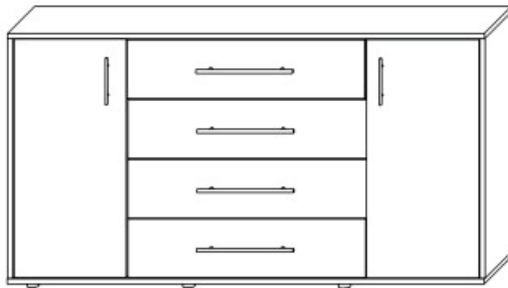

komoda ELITE L

MONTÁŽNÍ NÁVOD

TYPL	32ks
KONFIRMÁT	16ks
ŠROUB EXCENTRU	16ks
MATICE EXCENTRU	16ks
VRUT 3,5x16	48ks
HŘEBÍKY	65ks
ÚCHYTKA hrazda 44cm	6ks
ŠROUB do úchytky M4x45	12ks
KLIČKA IMBUS	1ks
KLUZÁK PLAST na vrut	8ks
LIŠTA zádová 80 cm	1ks
VRUT 4x30	8ks
POJEZD 30cm	4ks
PODPĚRA polic	8ks
PODLOŽKA pro vložený pant	4ks
PANT vložený	4ks

BOK pravý	80,4x35,6 =1ks
BOK levý	80,4x35,6 =1ks
PLÁT horní	160x36 =1ks
DNO spodní	160x36=1ks
DVEŘE pravé	79,9x37,7=1ks
DVEŘE levé	79,9x37,7=1ks
PŘÍČKA pravá	80,4x33,5=1ks
PŘÍČKA levá	80,4x33,5=1ks
POLICE	37,3x32=2ks
ZÁDA sololak	83x39,4 =2ks
ZÁDA sololak	83x39,8=2ks
PŘEDEK zásuvky	79,5x19,6=4ks
ZÁSUVKY bok pravé	30x10 =4ks
ZÁSUVKY bok levé	30x10 =4ks
ZÁSUVKY zadek	71,8x10=4ks
ZÁSUVKY dno	73,1x29,2=4ks