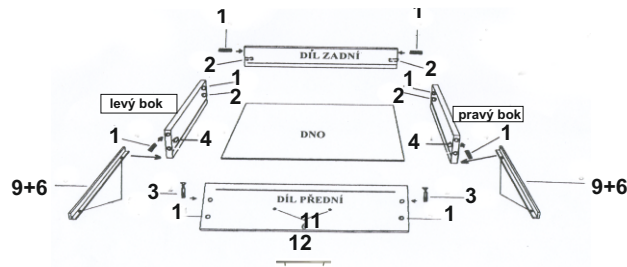

komoda ELITE L

MONTÁŽNÍ NÁVOD

TYPL	32ks
KONFIRMÁT	16ks
ŠROUB EXCENTRU	16ks
MATICE EXCENTRU	16ks
VRUT 3,5x16	48ks
HŘEBÍKY	65ks
ÚCHYTKA hrazda 44cm	6ks
ŠROUB do úchytky M4x45	12ks
KLIČKA IMBUS	1ks
KLUZÁK PLAST na vrut	8ks
LIŠTA zádová 80 cm	1ks
VRUT 4x30	8ks
POJEZD 30cm	4ks
PODPĚRA polic	8ks
PODLOŽKA pro vložený pant	4ks
PANT vložený	4ks

BOK pravý	80,4x35,6 =1ks
BOK levý	80,4x35,6 =1ks
PLÁT horní	160x36 =1ks
DNO spodní	160x36=1ks
DVEŘE pravé	79,9x37,7=1ks
DVEŘE levé	79,9x37,7=1ks
PŘÍČKA pravá	80,4x33,5=1ks
PŘÍČKA levá	80,4x33,5=1ks
POLICE	37,3x32=2ks
ZÁDA sololak	83x39,4 =2ks
ZÁDA sololak	83x39,8=2ks
PŘEDEK zásuvky	79,5x19,6=4ks
ZÁSUVKY bok pravé	30x10 =4ks
ZÁSUVKY bok levé	30x10 =4ks
ZÁSUVKY zadek	71,8x10=4ks
ZÁSUVKY dno	73,1x29,2=4ks

1 typl 32ks	2 konfirmát 16ks	3 šroub exc. 16ks
4 matice exc. 16ks	5 vrut 4x30 8ks	6 vrut 3,5x16 48ks
7 nosič 8ks	8 klička imbus 1ks	9 pojezd 30cm 4ks
10 kluzák 8ks	11 šroub M4x45 12ks	12 úchytko rozteč 44 cm 6ks
13 hřebíky 65ks	14 podložka pro vložený pant 4ks	15 pant vložený 4ks