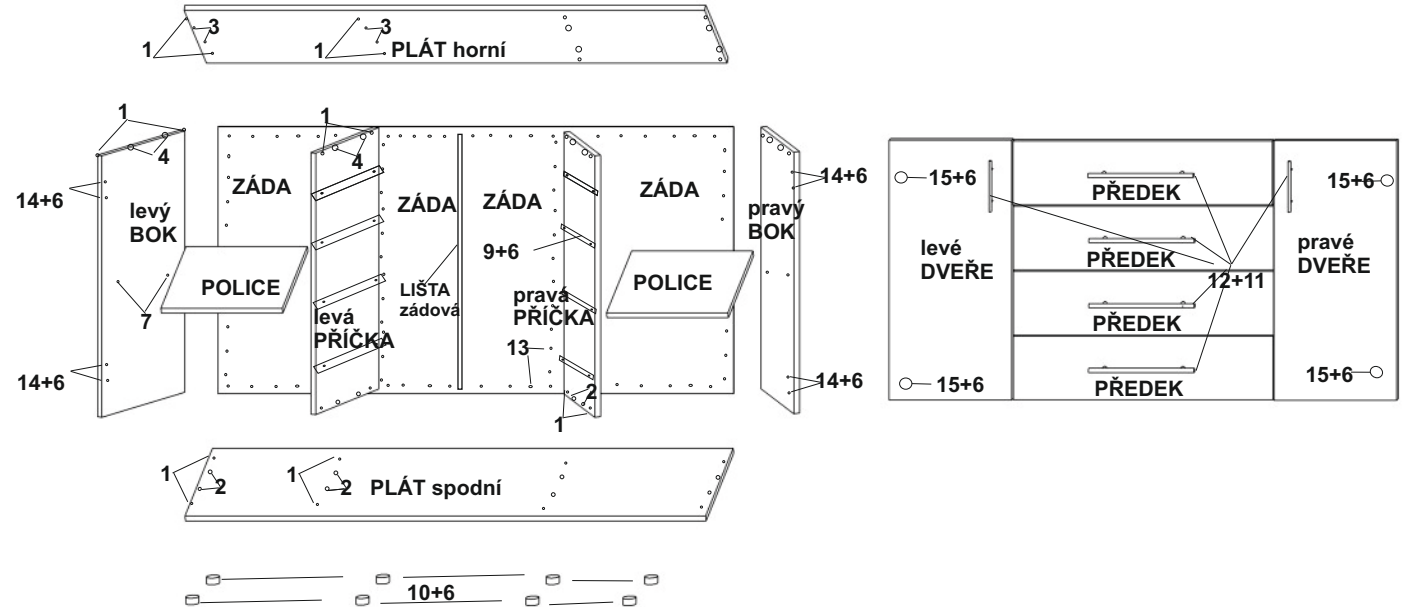

komoda ELITE L

MONTÁŽNÍ NÁVOD

TYPL	32ks
KONFIRMÁT	16ks
ŠROUB EXCENTRU	16ks
MATICE EXCENTRU	16ks
VRUT 3,5x16	48ks
HŘEBÍKY	65ks
ÚCHYTKA hrazda 44cm	6ks
ŠROUB do úchytky M4x45	12ks
KLIČKA IMBUS	1ks
KLUZÁK PLAST na vrut	8ks
LIŠTA zádová 80 cm	1ks
VRUT 4x30	8ks
POJEZD 30cm	4ks
PODPĚRA polic	8ks
PODLOŽKA pro vložený pant	4ks
PANT vložený	4ks

BOK pravý	80,4x35,6 =1ks
BOK levý	80,4x35,6 =1ks
PLÁT horní	160x36 =1ks
DNO spodní	160x36=1ks
DVEŘE pravé	79,9x37,7=1ks
DVEŘE levé	79,9x37,7=1ks
PŘÍČKA pravá	80,4x33,5=1ks
PŘÍČKA levá	80,4x33,5=1ks
POLICE	37,3x32=2ks
ZÁDA sololak	83x39,4 =2ks
ZÁDA sololak	83x39,8=2ks
PŘEDEK zásuvky	79,5x19,6=4ks
ZÁSUVKY bok pravé	30x10 =4ks
ZÁSUVKY bok levé	30x10 =4ks
ZÁSUVKY zadek	71,8x10=4ks
ZÁSUVKY dno	73,1x29,2=4ks