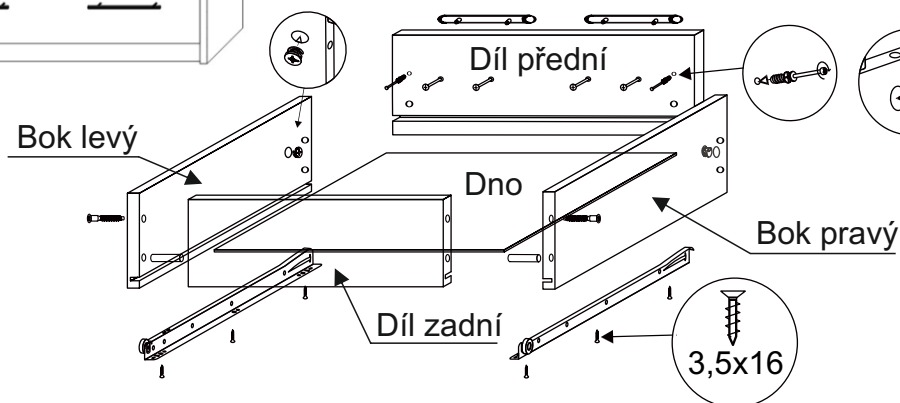

Komoda AURA 1 - hloubka 43cm

MONTÁŽNÍ NÁVOD

TYPL-----26ks
 KONFIRMÁT-----8ks
 ŠROUB EXCENTRU-----16ks
 MATICE EXCENTRU-----16ks
 VRUT 3x16-----8ks
 VRUT 3,5x16-----32ks
 HŘEBÍKY-----40ks
 ÚCHYTKA hrazda mat 16cm- 8ks
 POJEZD 35cm-----4ks
 ŠROUB do úchytky M4x45---16ks
 KLIČKA IMBUS-----1ks
 KLUZÁK -----4ks
 LIŠTA zádová 76,6 cm-----1ks

BOK pravý-----83,5 x 42,8 =1ks
 BOK levý-----83,5 x 42,8 =1ks
 PLÁT horní-----90 x 43 =1ks
 DNO spodní-----86,4 x 40,7=1ks
 PŘEDKY zásuvek-----85,9 x 19,2=4ks
 SOKL-----86,4 x 5=1ks
 ZÁDA sololak-----79,3 x 44,3=2ks
 ZÁSUVKY bok pravé-----35 x 10 =4ks
 ZÁSUVKY bok levé-----35 x 10 =4ks
 ZÁSUVKY zadek-----80,2 x10=4ks
 ZÁSUVKY dno-----71,2 x 34,2=4ks