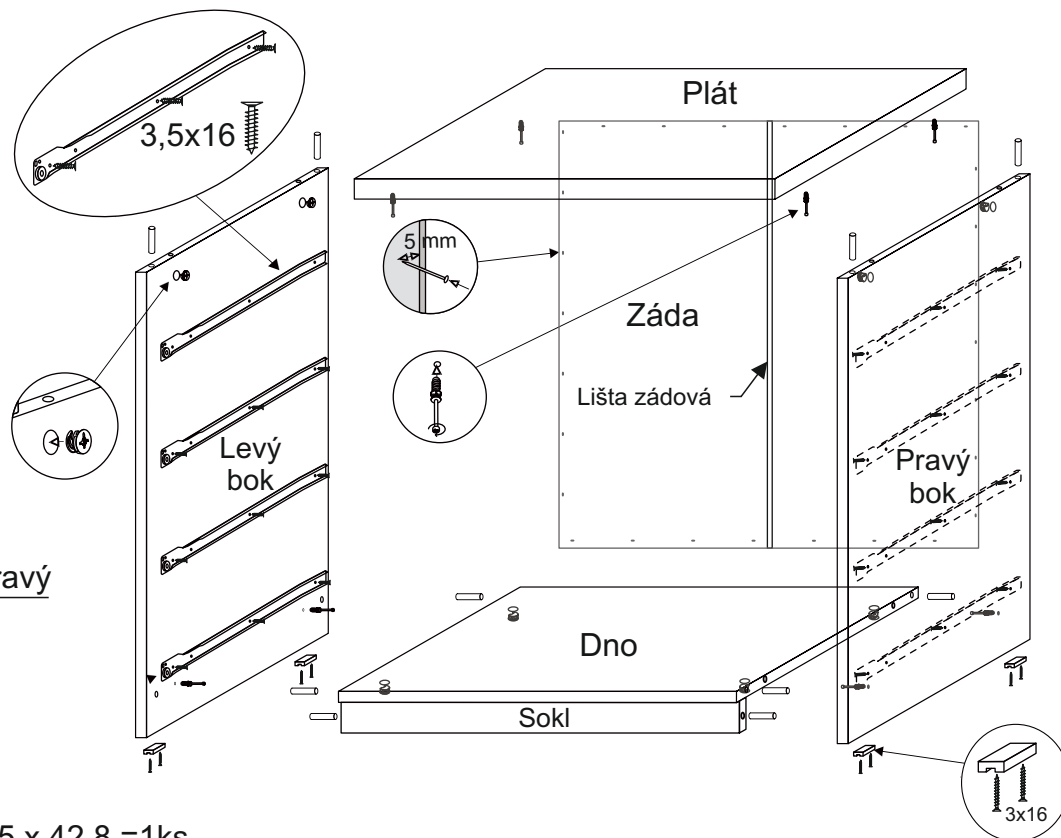

Komoda AURA 1 - hloubka 43cm

MONTÁŽNÍ NÁVOD

TYPL-----26ks
 KONFIRMÁT-----8ks
 ŠROUB EXCENTRU-----16ks
 MATICE EXCENTRU-----16ks
 VRUT 3x16-----8ks
 VRUT 3,5x16-----32ks
 HŘEBÍKY-----40ks
 ÚCHYTKA hrazda mat 16cm- 8ks
 POJEZD 35cm-----4ks
 ŠROUB do úchytky M4x45---16ks
 KLIČKA IMBUS-----1ks
 KLUZÁK -----4ks
 LIŠTA zádová 76,6 cm-----1ks

BOK pravý-----83,5 x 42,8 =1ks
 BOK levý-----83,5 x 42,8 =1ks
 PLÁT horní-----90 x 43 =1ks
 DNO spodní-----86,4 x 40,7=1ks
 PŘEDKY zásuvek-----85,9 x 19,2=4ks
 SOKL-----86,4 x 5=1ks
 ZÁDA sololak-----79,3 x 44,3=2ks
 ZÁSUVKY bok pravé-----35 x 10 =4ks
 ZÁSUVKY bok levé-----35 x 10 =4ks
 ZÁSUVKY zadek-----80,2 x10=4ks
 ZÁSUVKY dno-----71,2 x 34,2=4ks