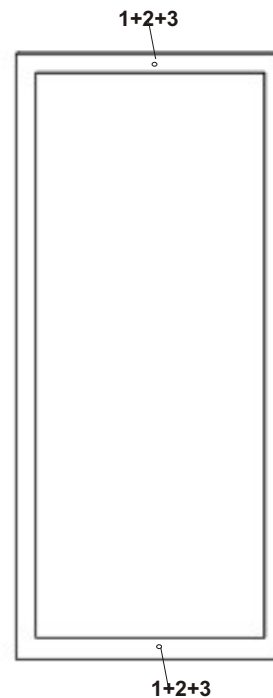

# předsíňová stěna KAMILA zrcadlo č 5

MONTÁŽNÍ NÁVOD

VRUT 5x70 ----- 2ks  
HMOŽDINKY-----2ks  
KRYTKA vřutu. ----- 2ks

DESKA----- 90x40=1ks

1  hmoždinka 2ks	2  krytka vřutu 2ks	3  vřut 5x70 2ks
4	5	6
7	8	9
10	11	12
13	14	