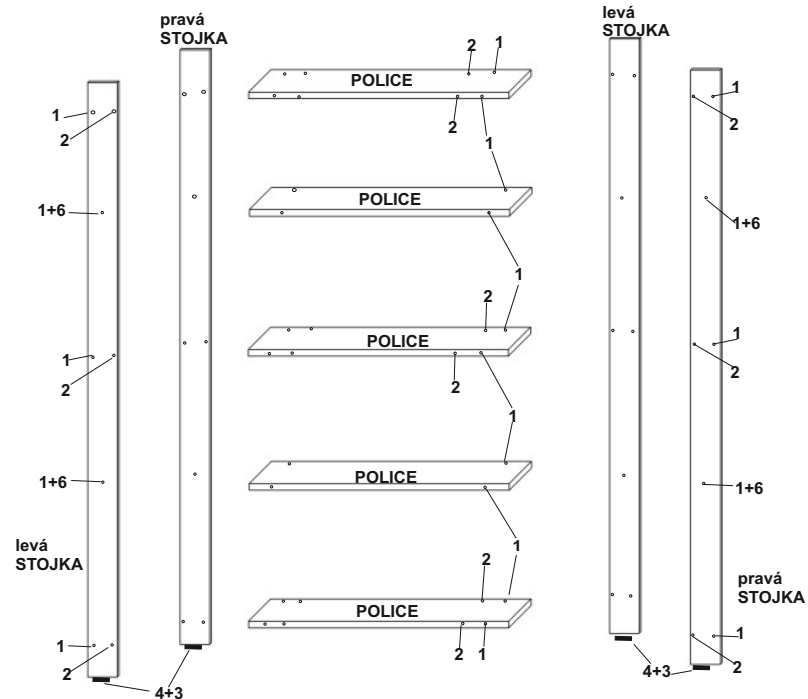

# policový regál ESO velký

## MONTÁŽNÍ NÁVOD

STOJKA pravá-----161x8=2ks  
 STOJKA levá----- 161x8=2ks  
 POLICE-----70x24=5ks

DŘEVĚNÝ KOLÍK-----20ks  
 KONFIRMÁT-----12ks  
 VRUT 3x16 ----- 8ks  
 KLIČKA IMBUS-----1ks  
 KRYTKA KONFIRMÁTU---12ks  
 KLUZÁK-----4ks