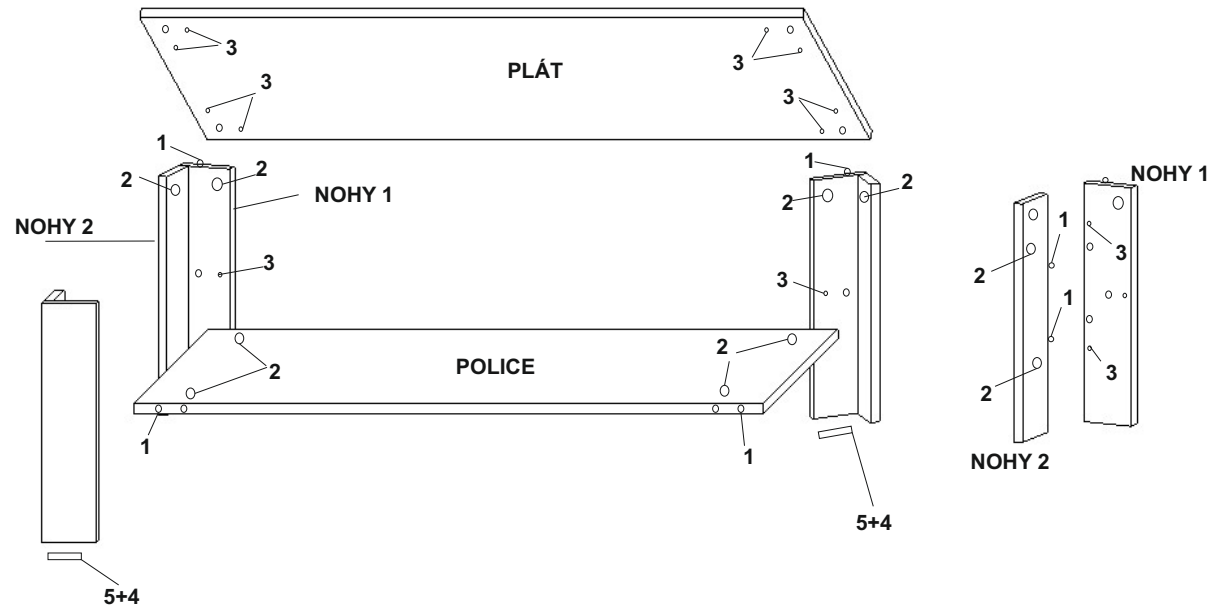

konf. stolek PONY

š. 100/120 cm v.45/52 cm hl.60cm

MONTÁŽNÍ NÁVOD

DŘEVĚNÝ KOLÍK-----16ks
 MATICE EXENTRU-----20ks
 ŠROUB EXENTRU-----20ks
 KLUZÁK na vrut-----4ks
 VRUT 3x16-----8ks

PLÁT----- 100 / 120 x 60 =1ks
 POLICE-----94 / 114 x 54,4 =1ks
 NOHY 1-----43,2 / 50,2 x 10=4ks
 NOHY 2-----43,2 / 50,2 x 8=4ks