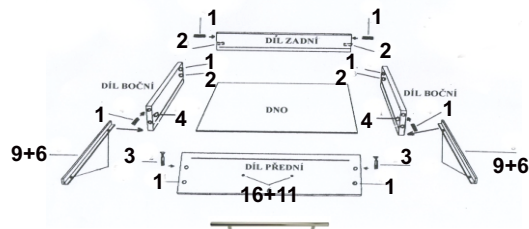

## MONTÁŽNÍ NÁVOD

TYPL----- 32ks  
 KONFIRMÁT----- 16ks  
 ŠROUB EXCENTRU----- 16ks  
 MATICE EXCENTRU----- 16ks  
 VRUT 3,5x16----- 48ks  
 VRUT 4x30----- 6ks  
 HŘEBÍKY----- 56ks  
 ÚCHYTKA rozteč 25,6cm --- 4ks  
 ÚCHYTKA rozteč 44cm ----- 2ks  
 KLUZÁK ----- 6ks  
 NOSIČ----- 8ks  
 POJEZD 30cm----- 4ks  
 KLIČKA IMBUS----- 1ks  
 PANT vložený----- 4ks  
 PATKA vložená----- 4ks  
 ŠROUB M-4x45----- 12ks

BOK pravý----- 80,4x35,6 =1ks  
 BOK levý ----- 80,4x35,6 =1ks  
 PLÁT horní -----120x36 =1ks  
 DNO spodní -----120x36 =1ks  
 PŘEDKY----- 39,5x19,6 =4ks  
 DVEŘE pravé ----- 79,9x37,7=1ks  
 DVEŘE levé ----- 79,9x37,7=1ks  
 POLICE----- 37,3x32=2ks  
 PŘÍČKA pravá -----80,4x35,5=1ks  
 PŘÍČKA levá -----80,4x35,5=1ks  
 ZÁDA sololak -----83x39,4 =2ks  
 ZÁDA sololak----- 83x40=1ks  
 ZÁSUVKY BOK pravý-----30x10 =8ks  
 ZÁSUVKY BOK levý -----30x10 =8ks  
 ZÁSUVKY zadek ----- 32,1x10 =4ks  
 ZÁSUVKY dno -----33,1x29,2 =4ks

1  typl 32ks	2  konfirmát 16ks	3  šroub exc. 16ks
4  matice exc. 16ks	5  vrut 4x30 6ks	6  vrut 3,5x16 48ks
7  nosič 8ks	8  klíčka imbus 1ks	9  pojezd 30cm 4ks
10  kluzák 6ks	11  šroub M4x45 12ks	12  úchytka rozteč 44 cm 2ks
13  hřebíky 56ks	14  podložka pro vložený pant 4ks	15  pant vložený 4ks
16  úchytka rozteč 25,6 cm 4ks		