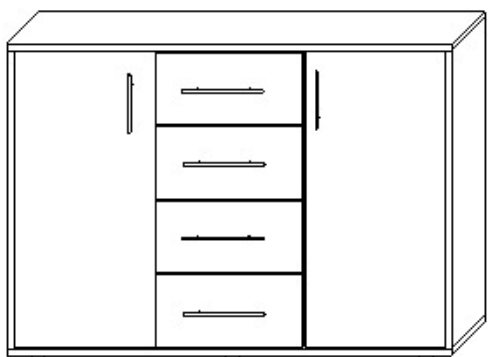

## MONTÁŽNÍ NÁVOD

TYPL----- 32ks  
 KONFIRMÁT----- 16ks  
 ŠROUB EXCENTRU----- 16ks  
 MATICE EXCENTRU----- 16ks  
 VRUT 3,5x16----- 48ks  
 VRUT 4x30----- 6ks  
 HŘEBÍKY----- 56ks  
 ÚCHYTKA rozteč 25,6cm --- 4ks  
 ÚCHYTKA rozteč 44cm ----- 2ks  
 KLUZÁK ----- 6ks  
 NOSIČ----- 8ks  
 POJEZD 30cm----- 4ks  
 KLIČKA IMBUS----- 1ks  
 PANT vložený----- 4ks  
 PATKA vložená----- 4ks  
 ŠROUB M-4x45----- 12ks

BOK pravý----- 80,4x35,6 =1ks  
 BOK levý ----- 80,4x35,6 =1ks  
 PLÁT horní -----120x36 =1ks  
 DNO spodní -----120x36 =1ks  
 PŘEDKY----- 39,5x19,6 =4ks  
 DVEŘE pravé ----- 79,9x37,7=1ks  
 DVEŘE levé ----- 79,9x37,7=1ks  
 POLICE----- 37,3x32=2ks  
 PŘÍČKA pravá -----80,4x35,5=1ks  
 PŘÍČKA levá -----80,4x35,5=1ks  
 ZÁDA sololak -----83x39,4 =2ks  
 ZÁDA sololak----- 83x40=1ks  
 ZÁSUVKY BOK pravý-----30x10 =8ks  
 ZÁSUVKY BOK levý -----30x10 =8ks  
 ZÁSUVKY zadek ----- 32,1x10 =4ks  
 ZÁSUVKY dno -----33,1x29,2 =4ks