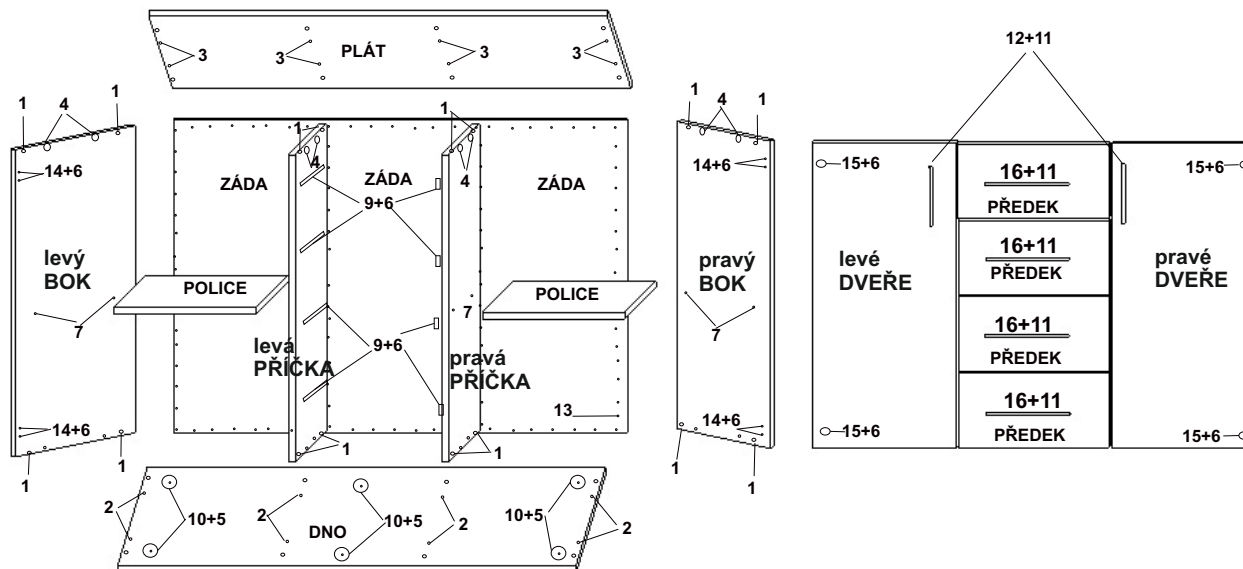

## MONTÁŽNÍ NÁVOD

TYPL----- 32ks  
 KONFIRMÁT----- 16ks  
 ŠROUB EXCENTRU----- 16ks  
 MATICE EXCENTRU----- 16ks  
 VRUT 3,5x16----- 48ks  
 VRUT 4x30----- 6ks  
 HŘEBÍKY----- 56ks  
 ÚCHYTKA rozteč 25,6cm --- 4ks  
 ÚCHYTKA rozteč 44cm ----- 2ks  
 KLUZÁK ----- 6ks  
 NOSIČ----- 8ks  
 POJEZD 30cm----- 4ks  
 KLIČKA IMBUS----- 1ks  
 PANT vložený----- 4ks  
 PATKA vložená----- 4ks  
 ŠROUB M-4x45----- 12ks

BOK pravý----- 80,4x35,6 =1ks  
 BOK levý ----- 80,4x35,6 =1ks  
 PLÁT horní -----120x36 =1ks  
 DNO spodní -----120x36 =1ks  
 PŘEDKY----- 39,5x19,6 =4ks  
 DVEŘE pravé ----- 79,9x37,7=1ks  
 DVEŘE levé ----- 79,9x37,7=1ks  
 POLICE----- 37,3x32=2ks  
 PŘÍČKA pravá -----80,4x35,5=1ks  
 PŘÍČKA levá -----80,4x35,5=1ks  
 ZÁDA sololak -----83x39,4 =2ks  
 ZÁDA sololak----- 83x40=1ks  
 ZÁSUVKY BOK pravý-----30x10 =8ks  
 ZÁSUVKY BOK levý -----30x10 =8ks  
 ZÁSUVKY zadek ----- 32,1x10 =4ks  
 ZÁSUVKY dno -----33,1x29,2 =4ks