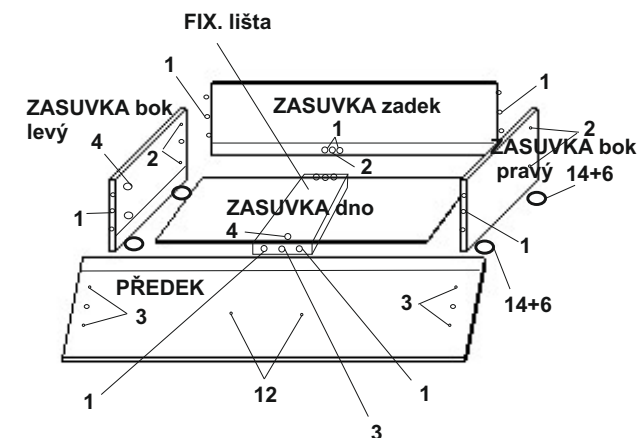

Zvýšené francouzské lůžko FABIE s 1 úl. prostorem, univerzální pro lamelový rošt

MONTÁŽNÍ NÁVOD 2/2

1	 typl 30ks	2	 konfirmát 5ks	3	 šroub exc. 27ks
4	 matice exc. 35ks	5	 vrut 3x16 24ks	6	 vrut 3x20 12ks
7	 dvoujitý šroub excentru 4ks	8	 šroub M4x12 8ks	9	 vrut 4x30 8ks
10	 úchytka 2ks	11	 kluzák 12ks	12	 klička imbus 1ks
13	 vingl 60x60 1ks	14	 kolečka 4ks