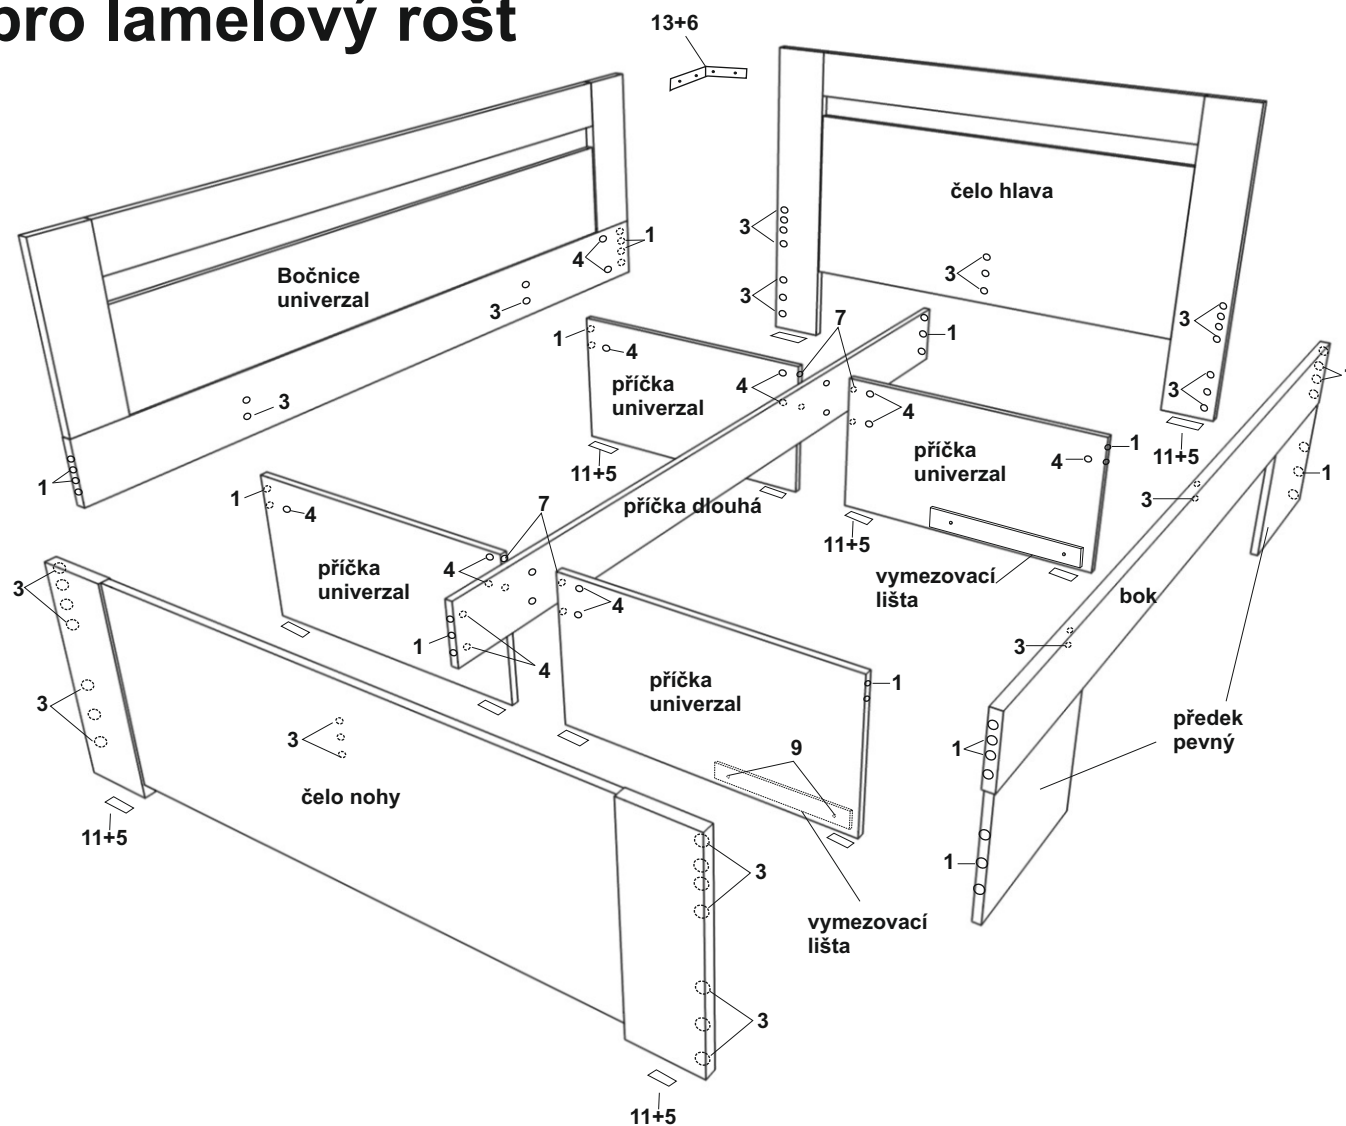

# Zvýšené francouzské lůžko FABIE s 1 úl. prostorem, univerzální pro lamelový rošt

MONTÁŽNÍ NÁVOD 1/2

TYPL-----30ks  
KONFIRMÁT-----5ks  
ŠROUB EXCENTRU-----27ks  
MATICE EXCENTRU-----35ks  
VRUT 3x20-----12ks  
VRUT 3x16-----24ks  
VRUT 4x30-----8ks  
KOLEČKA-----4ks  
VINGL 60x60-----1ks  
ÚCHYTKA-----2ks  
ŠROUB úchytky M4x12-----4ks  
KLUZÁK hnědý-----12ks  
KLIČKA IMBUS-----1ks  
DVOJITÝ ŠROUB EX.-----4ks  
FIXAČNÍ LIŠTA-----1ks

BOK 25mm-----200x22 =1ks  
BOK univerzal-----199x63=1ks  
ČELO hlava -----144,5x88 =1ks  
ČELO nohy -----144,5x47=1ks  
PŘÍČKA dlouhá-----200x15=1ks  
PŘÍČKA univerzal-----69x30=4ks  
PŘEDEK -----123x20=1ks  
PŘEDEK pevný-----38,2x21,8=2ks  
ZÁSUVKA BOK pravý-----58x17=1ks  
ZÁSUVKA BOK levý-----58x17=1ks  
ZÁSUVKA ZADEK-----115,8x17=1ks  
DNO SOLOLAK-----116,7x57,1=1ks

# Zvýšené francouzské lůžko FABIE s 1 úl. prostorem, univerzální pro lamelový rošt

MONTÁŽNÍ NÁVOD 2/2

|    |   |    |  |    |   |
|----|---|----|--|----|---|
| 1  | <br>typl 30ks                       | 2  | <br>konfirmát 5ks    | 3  | <br>šroub exc. 27ks   |
| 4  | <br>matice exc. 35ks               | 5  | <br>vrut 3x16 24ks  | 6  | <br>vrut 3x20 12ks   |
| 7  | <br>dvoujitý šroub<br>excentru 4ks | 8  | <br>šroub M4x12 8ks | 9  | <br>vrut 4x30 8ks    |
| 10 | <br>úchytka 2ks                    | 11 | <br>kluzák 12ks     | 12 | <br>klička imbus 1ks |
| 13 | <br>vingl 60x60 1ks                | 14 | <br>kolečka 4ks     |    |   |
|    |   |    |  |    |   |