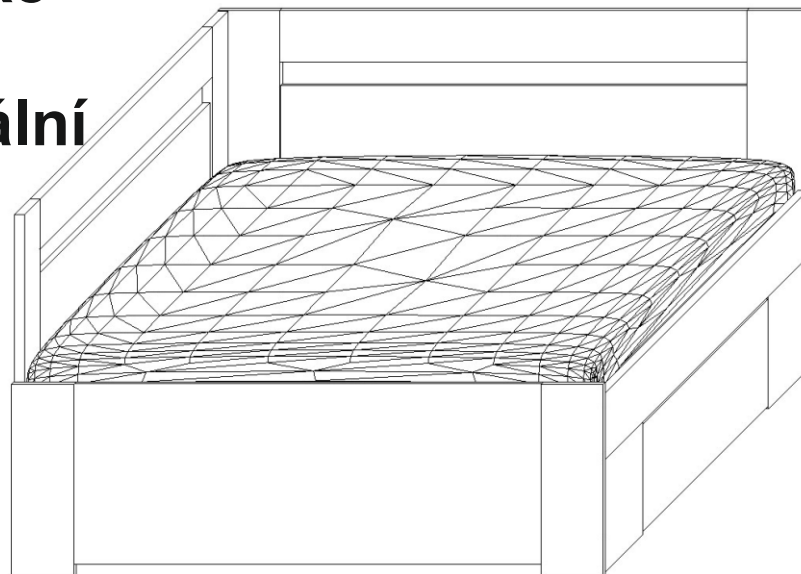

# Zvýšené francouzské lůžko FABIE s 1 úl. prostorem, univerzální pro lamelový rošt

MONTÁŽNÍ NÁVOD 1/2

TYPL-----30ks  
KONFIRMÁT-----5ks  
ŠROUB EXCENTRU-----27ks  
MATICE EXCENTRU-----35ks  
VRUT 3x20-----12ks  
VRUT 3x16-----24ks  
VRUT 4x30-----8ks  
KOLEČKA-----4ks  
VINGL 60x60-----1ks  
ÚCHYTKA-----2ks  
ŠROUB úchytky M4x12-----4ks  
KLUZÁK hnědý-----12ks  
KLIČKA IMBUS-----1ks  
DVOJITÝ ŠROUB EX.-----4ks  
FIXAČNÍ LIŠTA-----1ks

BOK 25mm-----200x22 =1ks  
BOK univerzal-----199x63=1ks  
ČELO hlava -----144,5x88 =1ks  
ČELO nohy -----144,5x47=1ks  
PŘÍČKA dlouhá-----200x15=1ks  
PŘÍČKA univerzal-----69x30=4ks  
PŘEDEK -----123x20=1ks  
PŘEDEK pevný-----38,2x21,8=2ks  
ZÁSUVKA BOK pravý-----58x17=1ks  
ZÁSUVKA BOK levý-----58x17=1ks  
ZÁSUVKA ZADEK-----115,8x17=1ks  
DNO SOLOLAK-----116,7x57,1=1ks

# Zvýšené francouzské lůžko FABIE s 1 úl. prostorem, univerzální pro lamelový rošt

MONTÁŽNÍ NÁVOD 2/2

|    |   |    |  |    |   |
|----|---|----|--|----|---|
| 1  | <br>typl 30ks                       | 2  | <br>konfirmát 5ks    | 3  | <br>šroub exc. 27ks   |
| 4  | <br>matice exc. 35ks               | 5  | <br>vrut 3x16 24ks  | 6  | <br>vrut 3x20 12ks   |
| 7  | <br>dvoujitý šroub<br>excentru 4ks | 8  | <br>šroub M4x12 8ks | 9  | <br>vrut 4x30 8ks    |
| 10 | <br>úchytka 2ks                    | 11 | <br>kluzák 12ks     | 12 | <br>klička imbus 1ks |
| 13 | <br>vingl 60x60 1ks                | 14 | <br>kolečka 4ks     |    |   |
|    |   |    |  |    |   |