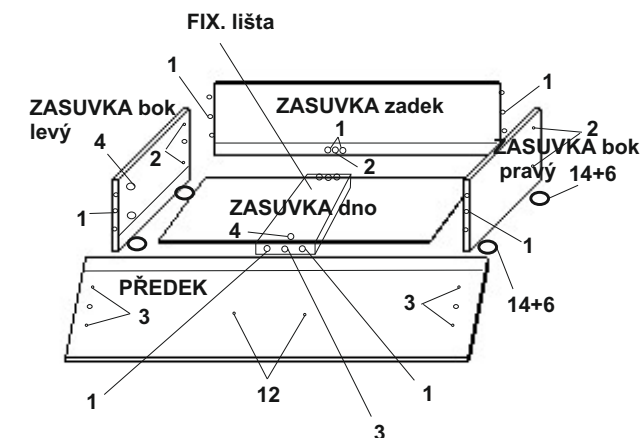

Zvýšené francouzské lůžko FABIE s 1 úl. prostorem, univerzální

MONTÁŽNÍ NÁVOD 2/2

1		2		3	
	typl 26ks		konfirmát 5ks		šroub exc. 27ks
4		5		6	
	matice exc. 35ks		vrut 3x16 24ks		vrut 3x20 12ks
7		8		9	
	dvoujitý šroub excentru 4ks		šroub M4x12 8ks		vrut 4x30 8ks
10		11		12	
	úchytka 2ks		kluzák 12ks		klička imbus 1ks
13		14		15	
	vingl 60x60 1ks		kolečka 4ks		vrut 3x35 10ks
16