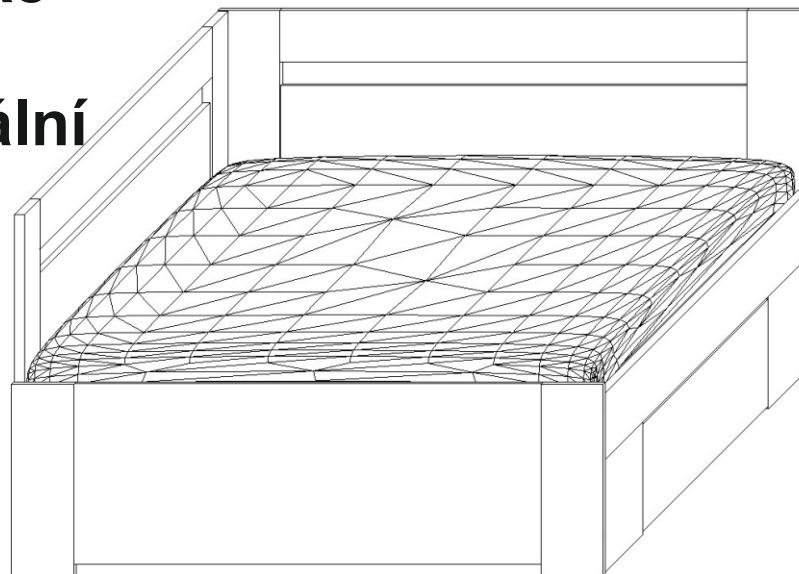

# Zvýšené francouzské lůžko FABIE s 1 úl. prostorem, univerzální

MONTÁŽNÍ NÁVOD 1/2

TYPL-----26ks  
KONFIRMÁT-----5ks  
ŠROUB EXCENTRU-----27ks  
MATICE EXCENTRU-----35ks  
VRUT 3x20-----12ks  
VRUT 3x16-----24ks  
VRUT 4x30-----8ks  
VRUT 3x35-----10ks  
KOLEČKA-----4ks  
VINGL 60x60-----1ks  
ÚCHYTKA-----2ks  
ŠROUB úchytky M4x12-----4ks  
KLUZÁK hnědý-----12ks  
KLIČKA IMBUS-----1ks  
DVOJITÝ ŠROUB EX.-----4ks  
FIXAČNÍ LIŠTA-----1ks  
ROŠT laťkový 200x140-----1ks

BOK 25mm-----200x16 =1ks  
BOK univerzal-----199x63=1ks  
ČELO hlava -----144,5x88 =1ks  
ČELO nohy -----144,5x47=1ks  
PŘÍČKA dlouhá-----200x15=1ks  
PŘÍČKA univerzal-----69x36=4ks  
PŘEDEK -----123x26=1ks  
PŘEDEK pevný-----38,2x27,8=2ks  
ZÁSUVKA BOK pravý-----58x20=1ks  
ZÁSUVKA BOK levý-----58x20=1ks  
ZÁSUVKA ZADEK-----115,8x20=1ks  
DNO SOLOLAK-----116,7x57,1=1ks