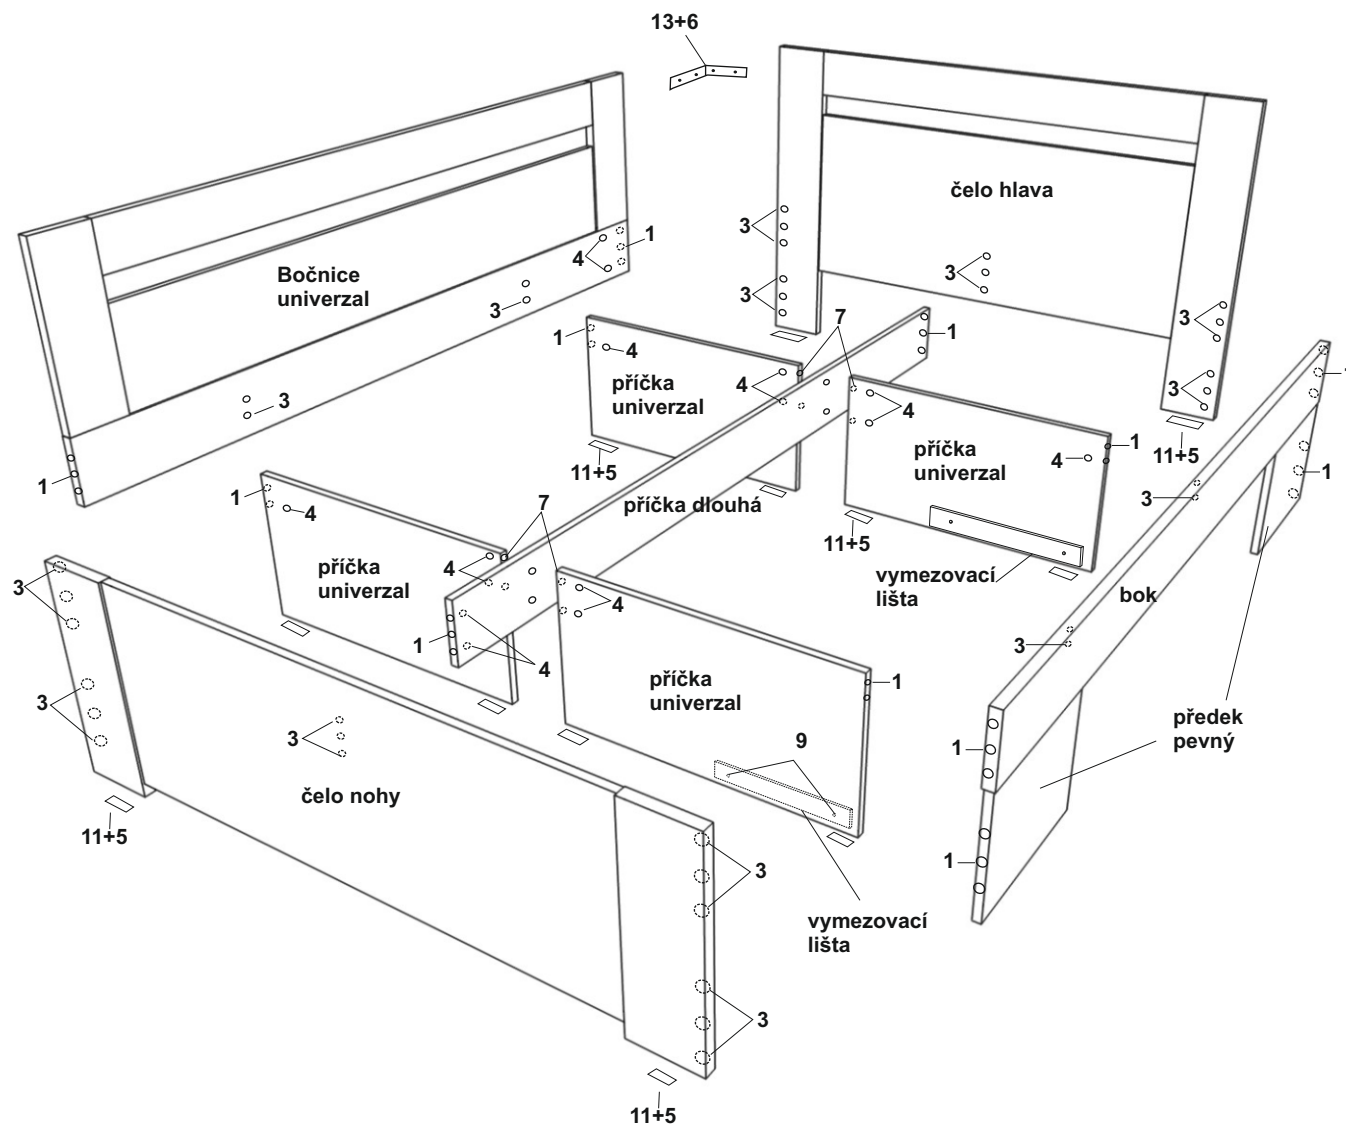

Zvýšené francouzské lůžko FABIE s 1 úl. prostorem, univerzální

MONTÁŽNÍ NÁVOD 2/2

1		2		3	
	typl 26ks		konfirmát 5ks		šroub exc. 27ks
4		5		6	
	matice exc. 35ks		vrut 3x16 24ks		vrut 3x20 12ks
7		8		9	
	dvoujitý šroub excentru 4ks		šroub M4x12 8ks		vrut 4x30 8ks
10		11		12	
	úchytka 2ks		kluzák 12ks		klička imbus 1ks
13		14		15	
	vingl 60x60 1ks		kolečka 4ks		vrut 3x35 10ks
16