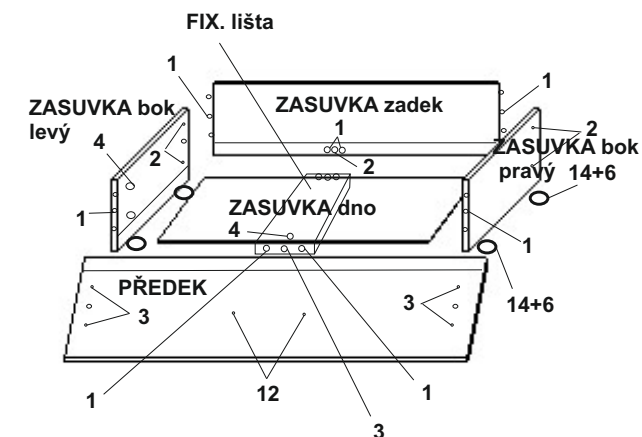

Zvýšené francouzské lůžko FABIE s 2 úl. prostory

MONTÁŽNÍ NÁVOD 1/2

TYPL-----38ks
KONFIRMÁT-----10ks
ŠROUB EXCENTRU-----38ks
MATICE EXCENTRU-----46ks
VRUT 3x20-----16ks
VRUT 3x16-----24ks
VRUT 4x30-----8ks
VRUT 3x35-----10ks
KOLEČKA-----8ks
ÚCHYTKA-----4ks
ŠROUB úchytky M4x12-----8ks
KLUZÁK hnědý-----12ks
KLIČKA IMBUS-----1ks
DVOJITÝ ŠROUB EX.-----4ks

ROŠT laťkový 200x140-----1ks

BOK 25mm-----200x16 =1ks
BOK 2-----200x16=1ks
ČELO hlava-----144,5x88 =1ks
ČELO nohy -----144,5x47=1ks
PŘÍČKA dlouhá-----200x15=1ks
PŘÍČKA univerzal-----69x36=4ks
PŘEDEK -----123x26=2ks
PŘEDEK pevný-----38,2x27,8=4ks
LIŠTY vymešovací 18mm-----4ks
ZÁSUVKA BOK pravý 58 x 20-----2ks
ZÁSUVKA BOK levý 58 x 20-----2ks
ZÁSUVKA ZADEK 115,8 x 20-----2ks
DNO SOLOLAK 116,7x57,1-----2ks
FIXAČNÍ LIŠTA-----1ks

VYROBIL

PODPIS TISKACÍM

Zvýšené francouzské lůžko FABIE s 2 úl. prostory

MONTÁŽNÍ NÁVOD 2/2

1		2		3	
	typl 38ks		konfirmát 10ks		šroub exc. 38ks
4		5		6	
	matice exc. 46ks		vrut 3x16 24ks		vrut 3x20 16ks
7		8		9	
	dvoujitý šroub excentru 4ks		kolečka 8ks		vrut 4x30 8ks
10		11		12	
	úchytky 4ks		kluzák 6ks		klička imbus 1ks
13		14			
	vrut 3x35 10ks		šroub M4x12 8ks		