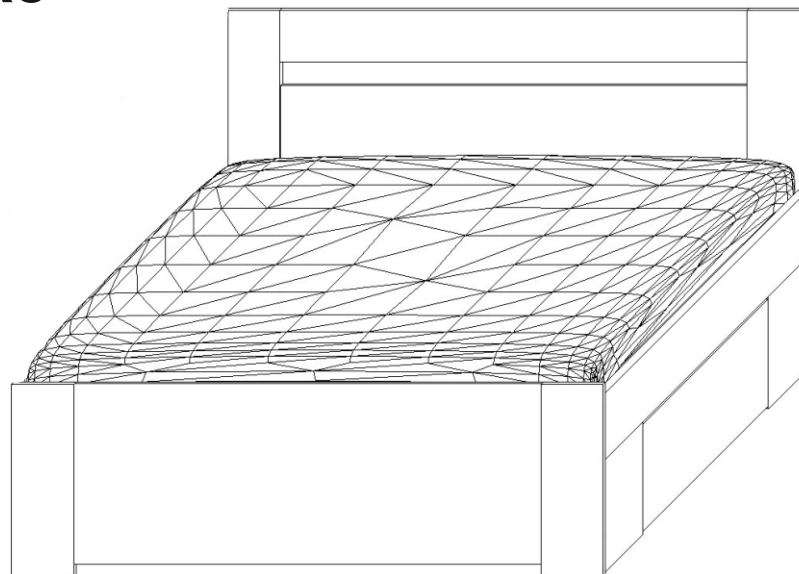

Zvýšené francouzské lůžko FABIE s 2 úl. prostory

MONTÁŽNÍ NÁVOD 1/2

TYPL-----38ks
KONFIRMÁT-----10ks
ŠROUB EXCENTRU-----38ks
MATICE EXCENTRU-----46ks
VRUT 3x20-----16ks
VRUT 3x16-----24ks
VRUT 4x30-----8ks
VRUT 3x35-----10ks
KOLEČKA-----8ks
ÚCHYTKA-----4ks
ŠROUB úchytky M4x12-----8ks
KLUZÁK hnědý-----12ks
KLIČKA IMBUS-----1ks
DVOJITÝ ŠROUB EX.-----4ks

ROŠT laťkový 200x140-----1ks

BOK 25mm-----200x16 =1ks
BOK 2-----200x16=1ks
ČELO hlava-----144,5x88 =1ks
ČELO nohy -----144,5x47=1ks
PŘÍČKA dlouhá-----200x15=1ks
PŘÍČKA univerzal-----69x36=4ks
PŘEDEK -----123x26=2ks
PŘEDEK pevný-----38,2x27,8=4ks
LIŠTY vymešovací 18mm-----4ks
ZÁSUVKA BOK pravý 58 x 20-----2ks
ZÁSUVKA BOK levý 58 x 20-----2ks
ZÁSUVKA ZADEK 115,8 x 20-----2ks
DNO SOLOLAK 116,7x57,1-----2ks
FIXAČNÍ LIŠTA-----1ks

VYROBIL

PODPIS TISKACÍM

Zvýšené francouzské lůžko FABIE s 2 úl. prostory

MONTÁŽNÍ NÁVOD 2/2

1		2		3	
	typl 38ks		konfirmát 10ks		šroub exc. 38ks
4		5		6	
	matice exc. 46ks		vrut 3x16 24ks		vrut 3x20 16ks
7		8		9	
	dvoujitý šroub excentru 4ks		kolečka 8ks		vrut 4x30 8ks
10		11		12	
	úchytky 4ks		kluzák 6ks		klička imbus 1ks
13		14			
	vrut 3x35 10ks		šroub M4x12 8ks		