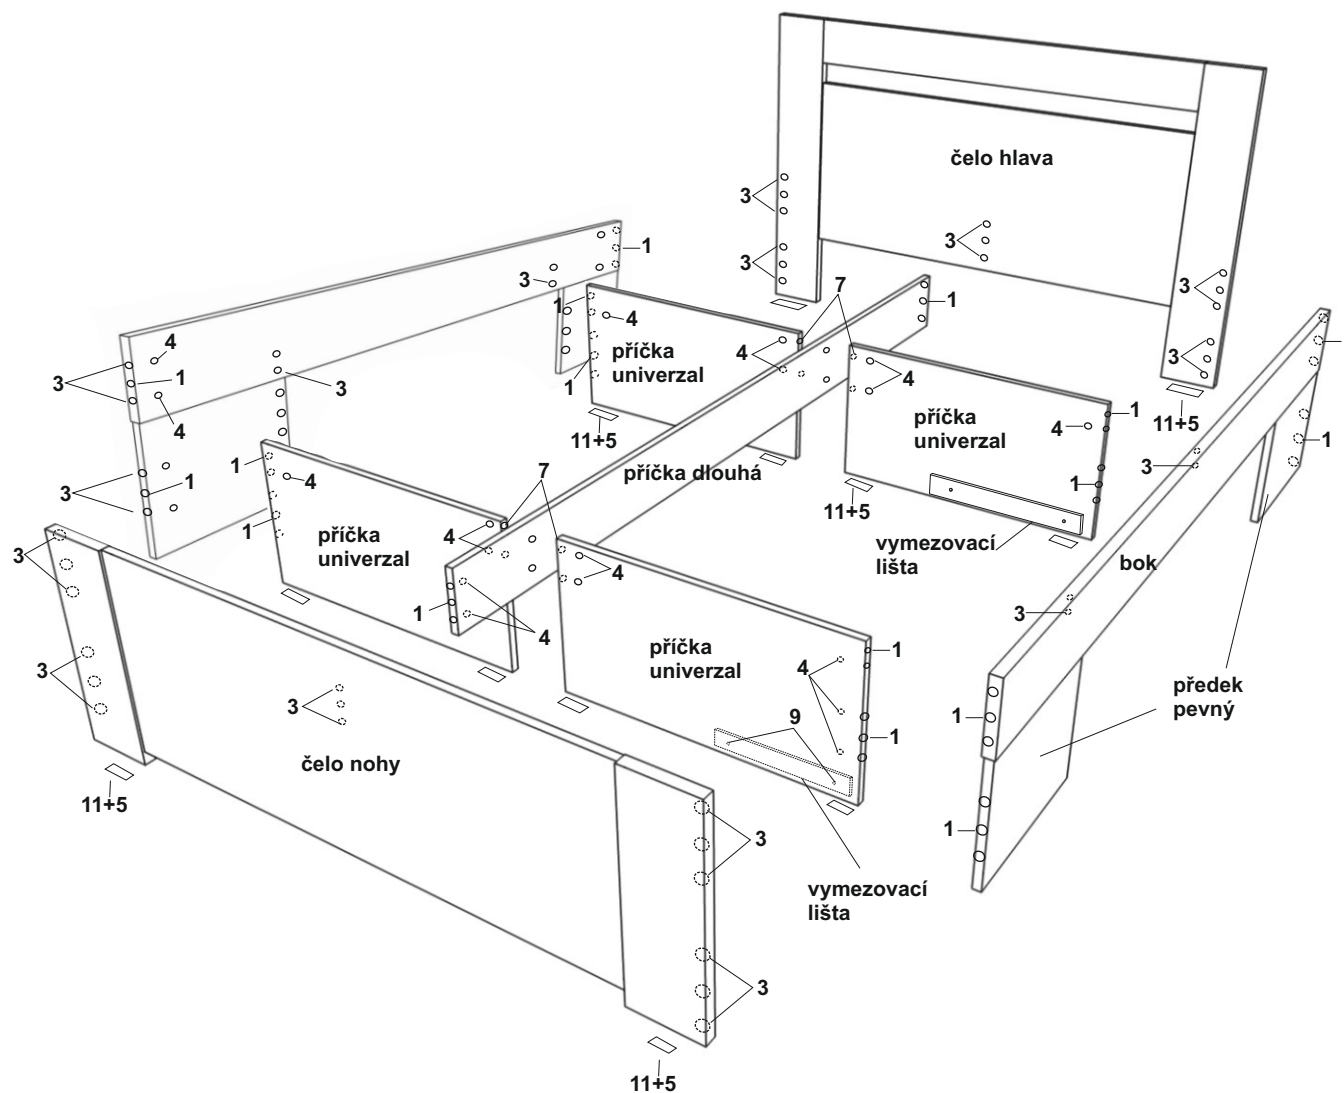

Zvýšené francouzské lůžko FABIE s 2 úl. prostory

MONTÁŽNÍ NÁVOD 1/2

TYPL-----38ks
KONFIRMÁT-----10ks
ŠROUB EXCENTRU-----38ks
MATICE EXCENTRU-----46ks
VRUT 3x20-----16ks
VRUT 3x16-----24ks
VRUT 4x30-----8ks
VRUT 3x35-----10ks
KOLEČKA-----8ks
ÚCHYTKA-----4ks
ŠROUB úchytky M4x12-----8ks
KLUZÁK hnědý-----12ks
KLIČKA IMBUS-----1ks
DVOJITÝ ŠROUB EX.-----4ks

ROŠT laťkový 200x140-----1ks

BOK 25mm-----200x16 =1ks
BOK 2-----200x16=1ks
ČELO hlava-----144,5x88 =1ks
ČELO nohy -----144,5x47=1ks
PŘÍČKA dlouhá-----200x15=1ks
PŘÍČKA univerzal-----69x36=4ks
PŘEDEK -----123x26=2ks
PŘEDEK pevný-----38,2x27,8=4ks
LIŠTY vymešovací 18mm-----4ks
ZÁSUVKA BOK pravý 58 x 20-----2ks
ZÁSUVKA BOK levý 58 x 20-----2ks
ZÁSUVKA ZADEK 115,8 x 20-----2ks
DNO SOLOLAK 116,7x57,1-----2ks
FIXAČNÍ LIŠTA-----1ks

VYROBIL

PODPIS TISKACÍM

Zvýšené francouzské lůžko FABIE s 2 úl. prostory

MONTÁŽNÍ NÁVOD 2/2

1		2		3	
	typl 38ks		konfirmát 10ks		šroub exc. 38ks
4		5		6	
	matice exc. 46ks		vrut 3x16 24ks		vrut 3x20 16ks
7		8		9	
	dvoujitý šroub excentru 4ks		kolečka 8ks		vrut 4x30 8ks
10		11		12	
	úchytky 4ks		kluzák 6ks		klička imbus 1ks
13		14			
	vrut 3x35 10ks		šroub M4x12 8ks		