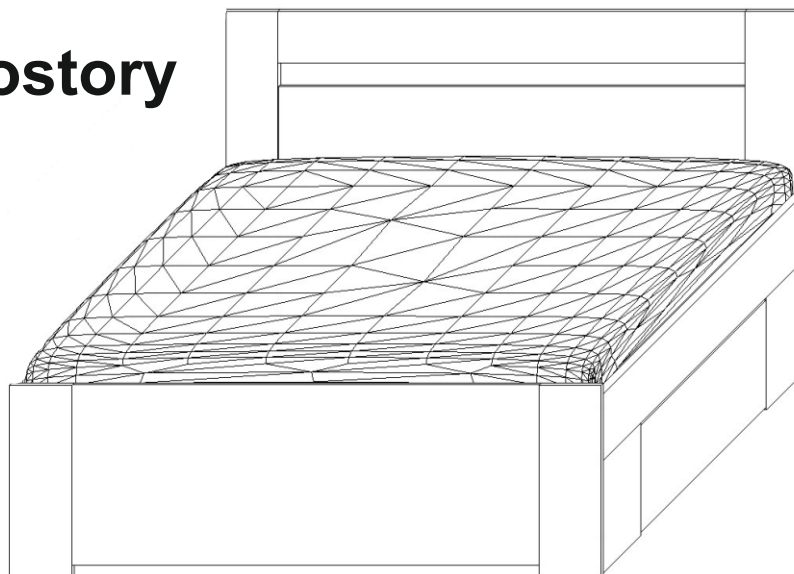

# Zvýšené francouzské lůžko FABIE s 2 úl. prostory pro lamelový rošt

MONTÁŽNÍ NÁVOD 1/2

TYPL-----42ks  
KONFIRMÁT-----10ks  
ŠROUB EXCENTRU-----38ks  
MATICE EXCENTRU-----46ks  
VRUT 3x20-----16ks  
VRUT 3x16-----24ks  
VRUT 4x30-----8ks  
KOLEČKA-----8ks  
ÚCHYTKA-----4ks  
ŠROUB úchytky M4x12-----8ks  
KLUZÁK hnědý-----12ks  
KLIČKA IMBUS-----1ks  
DVOJITÝ ŠROUB EX.-----4ks

BOK 25mm-----200x16 =1ks  
BOK 2-----200x16=1ks  
ČELO hlava-----144,5x88 =1ks  
ČELO nohy -----144,5x47=1ks  
PŘÍČKA dlouhá-----200x15=1ks  
PŘÍČKA univerzal-----69x36=4ks  
PŘEDEK -----123x26=2ks  
PŘEDEK pevný-----38,2x27,8=4ks  
LIŠTY vymešovací 18mm-----4ks  
ZÁSUVKA BOK pravý 58 x 20-----2ks  
ZÁSUVKA BOK levý 58 x 20-----2ks  
ZÁSUVKA ZADEK 115,8 x 20-----2ks  
DNO SOLOLAK 116,7x57,1-----2ks  
FIXAČNÍ LIŠTA -----1ks

# Zvýšené francouzské lůžko FABIE s 2 úl. prostory pro lamelový rošt

MONTÁŽNÍ NÁVOD 2/2

|    |   |    |   |    |   |
|----|---|----|---|----|---|
| 1  |    | 2  |    | 3  |    |
|    | typl 42ks   |    | konfirmát 10ks  |    | šroub exc. 38ks   |
| 4  |  | 5  |  | 6  |  |
|    | matice exc. 46ks  |    | vrut 3x16 24ks  |    | vrut 3x20 16ks  |
| 7  |  | 8  |  | 9  |  |
|    | dvoujitý šroub<br>excentru 4ks  |    | kolečka 8ks   |    | vrut 4x30 8ks   |
| 10 |  | 11 |  | 12 |  |
|    | úchytky 4ks   |    | kluzák 6ks  |    | klička imbus 1ks  |
| 13 |  | 14 |   |    |   |
|    | šroub M4x12 8ks   |    |   |    |   |