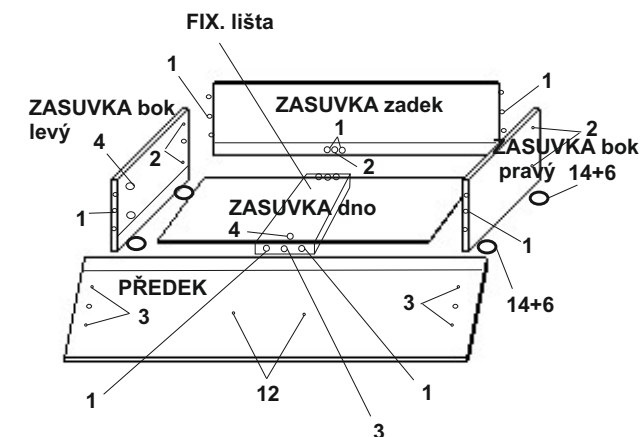

Zvýšené francouzské lůžko FABIE s 2 úl. prostory pro lamelový rošt

MONTÁŽNÍ NÁVOD 2/2

1		2		3	
	typl 42ks		konfirmát 10ks		šroub exc. 38ks
4		5		6	
	matice exc. 46ks		vrut 3x16 24ks		vrut 3x20 16ks
7		8		9	
	dvoujitý šroub excentru 4ks		kolečka 8ks		vrut 4x30 8ks
10		11		12	
	úchytky 4ks		kluzák 6ks		klička imbus 1ks
13		14			
	šroub M4x12 8ks