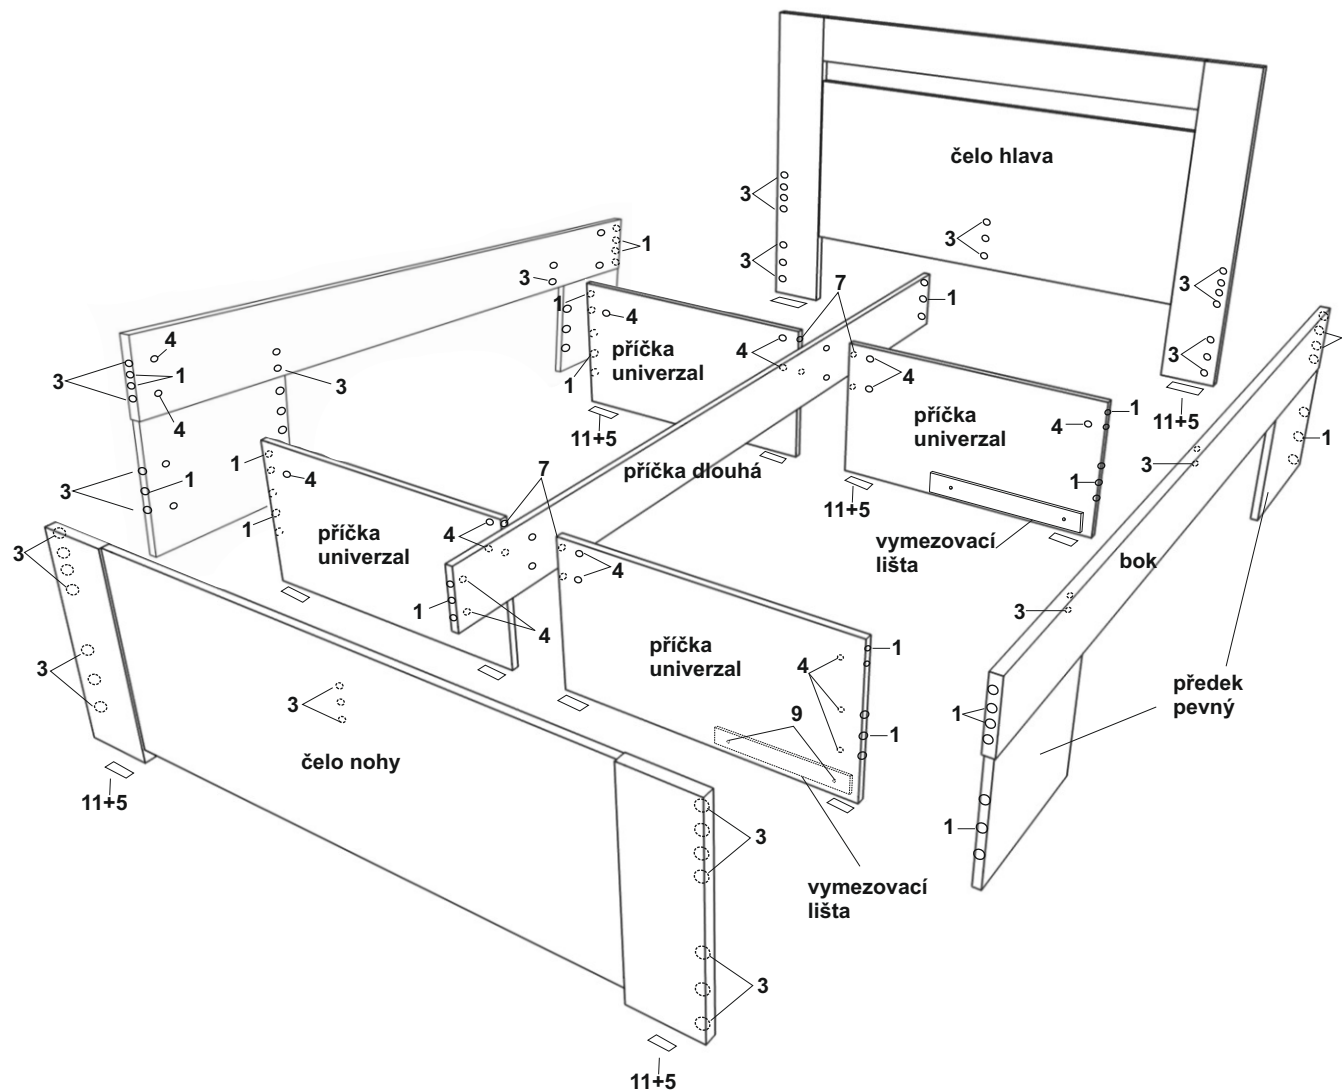

Zvýšené francouzské lůžko FABIE s 2 úl. prostory pro lamelový rošt

MONTÁŽNÍ NÁVOD 2/2

1		2		3	
	typl 42ks		konfirmát 10ks		šroub exc. 38ks
4		5		6	
	matice exc. 46ks		vrut 3x16 24ks		vrut 3x20 16ks
7		8		9	
	dvoujitý šroub excentru 4ks		kolečka 8ks		vrut 4x30 8ks
10		11		12	
	úchytky 4ks		kluzák 6ks		klička imbus 1ks
13		14			
	šroub M4x12 8ks