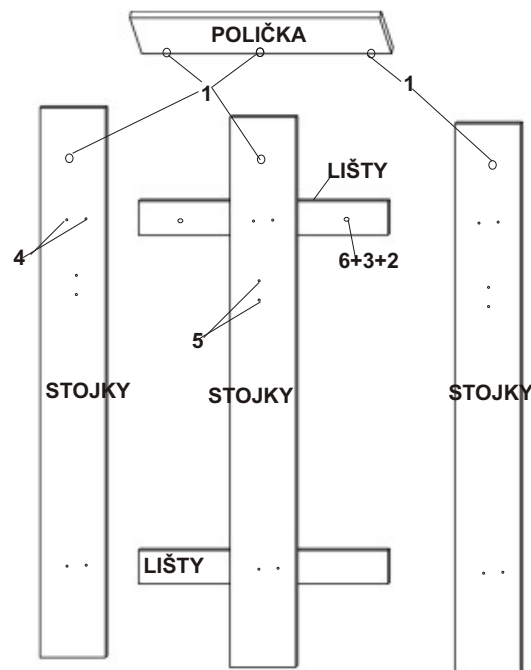

předsíňová stěna KAMILA

3věšák č 4

MONTÁŽNÍ NÁVOD

KONFIRMÁT-----3ks
 VRUT 4x30-----12ks
 VRUT 5x70-----2ks
 HMOŽDINKY-----2ks
 KRYTKA vrutu.-----2ks
 VĚŠÁK-----3ks
 KLIČKA IMBUS-----1ks

LIŠTY-----48,5X8=2ks
 POLIČKA-----58,5X16=1ks
 STOJKY-----130X15,5=3ks