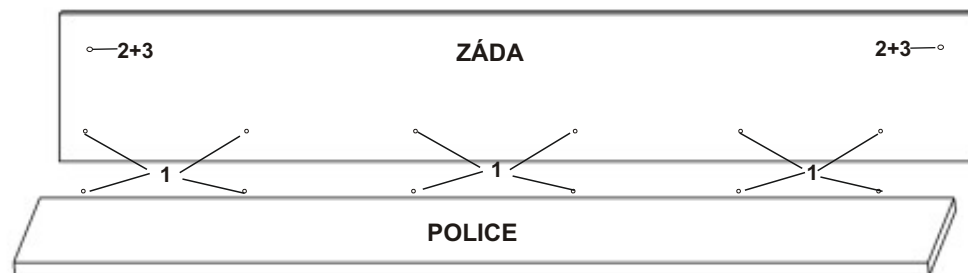

VYROBIL

PODPIS TISKACÍM

Montáž nábytku doporučujeme provést odborným montážníkem.