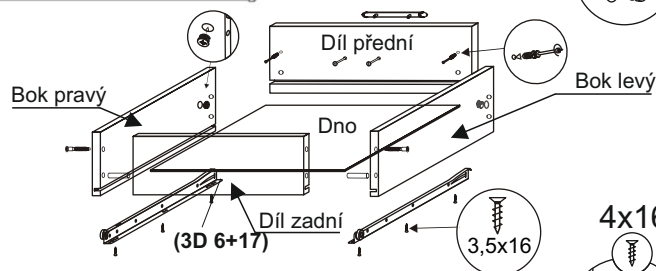

Komoda AURA 3 - hloubka 43cm

MONTÁŽNÍ NÁVOD

- BOK pravý----- 83,5 x 42,8 =1ks
- BOK levý----- 83,5 x 42,8 =1ks
- PLÁT horní----- 160 x 43 =1ks
- DNO spodní-----156,4 x 40,7=1ks
- DVEŘE pravé----- 78 x 37,7=1ks
- DVEŘE levé----- 78 x 37,7=1ks
- PŘÍČKA pravá-----76,7 x 40,7=1ks
- PŘÍČKA levá-----76,7 x 40,7=1ks
- POLICE----- 37,3 x 40=2ks
- ZÁDA sololak střed--79,3 x 39,8 =2ks
- ZÁDA sololak kraj.---79,3 x 39,5=2ks
- PŘEDEK zásuvky---- 79,5 x 19,2=4ks
- ZÁSUVKY bok pravé----35 x 10 =4ks
- ZÁSUVKY bok levé----35 x 10 =4ks
- ZÁSUVKY zadek-----71,9 x 10=4ks
- /73,1x8,6=4ks 3D
- ZÁSUVKY dno-----72,9 x 34,2=4ks
- /74,1x35,5=4ks 3D

- TYPL----- 34ks
- KONFIRMÁT----- 12ks
- ŠROUB EXCENTRU----- 20ks
- MATICE EXCENTRU----- 20ks
- VRUT 3,5x16----- 48ks /20ks 3D
- VRUT 3x16----- 12ks /28ks 3D
- HŘEBÍKY----- 56ks /76ks 3D
- ÚCHYTKA rozteč 16cm ---- 6ks
- ŠROUB metrický M-4x45--- 12ks
- KLUZÁK ----- 6ks
- NOSIČ----- 8ks
- POJEZD 35cm----- 4ks /4ks 3D
- KLIČKA IMBUS----- 1ks
- PANT vložený----- 4ks
- PATKA vložená----- 4ks
- ZÁDOVÁ LIŠTA H-76,6cm --- 1ks
- ČALOUNICKÁ podložka ----- 4ks 3D
- EUROŠROUB 6,3x16 ----- 16ks 3D

1  typl 34ks	2  konfirmát 12ks	3  šroub exc. 20ks	4  matice exc. 20ks
5  vrut 3x16 12ks /28ks 3D	6  vrut 3,5x16 48ks /20ks 3D	7  hřebíky 56ks /76ks 3D	8  klička imbus 1ks
9  pojezd 30cm 4ks	10  kluzák 6ks	11  úchytku rozteč 16cm 6ks	12  šroub M 4x45 do úchytky 12ks
13  pant vložený 4ks	14  podložka pro vložený pant 4ks	15  nosič 8ks	16  Zádová lišta H 76,6 cm 1ks
17  čalounická podložka 4ks 3D	18  celovýsuv 4ks 3D 35cm	19  Eurošroub 16ks 3D	