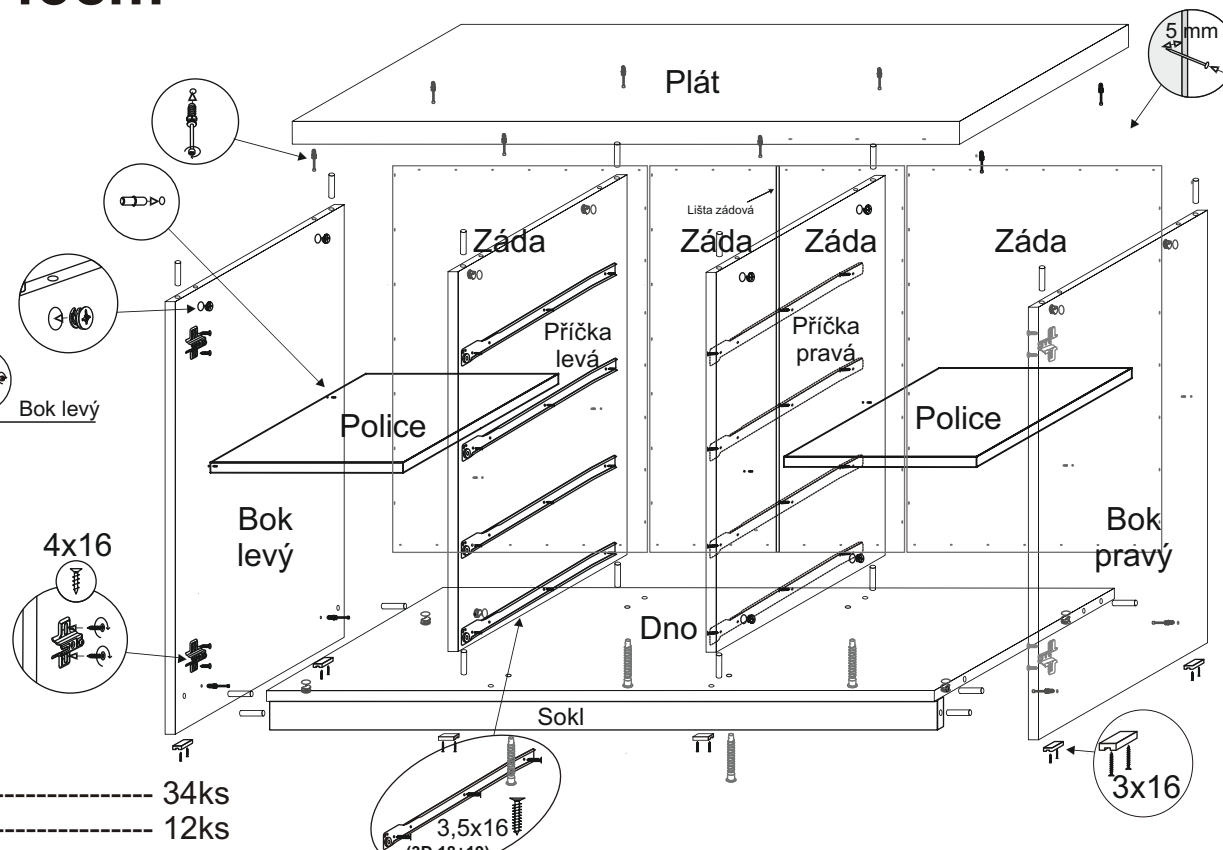

Komoda AURA 3 - hloubka 43cm

MONTÁŽNÍ NÁVOD

- BOK pravý----- 83,5 x 42,8 =1ks
- BOK levý----- 83,5 x 42,8 =1ks
- PLÁT horní----- 160 x 43 =1ks
- DNO spodní-----156,4 x 40,7=1ks
- DVEŘE pravé----- 78 x 37,7=1ks
- DVEŘE levé----- 78 x 37,7=1ks
- PŘÍČKA pravá-----76,7 x 40,7=1ks
- PŘÍČKA levá-----76,7 x 40,7=1ks
- POLICE----- 37,3 x 40=2ks
- ZÁDA sololak střed--79,3 x 39,8 =2ks
- ZÁDA sololak kraj.---79,3 x 39,5=2ks
- PŘEDEK zásuvky---- 79,5 x 19,2=4ks
- ZÁSUVKY bok pravé----35 x 10 =4ks
- ZÁSUVKY bok levé----35 x 10 =4ks
- ZÁSUVKY zadek-----71,9 x 10=4ks
- /73,1x8,6=4ks 3D
- ZÁSUVKY dno-----72,9 x 34,2=4ks
- /74,1x35,5=4ks 3D

- TYPL----- 34ks
- KONFIRMÁT----- 12ks
- ŠROUB EXCENTRU----- 20ks
- MATICE EXCENTRU----- 20ks
- VRUT 3,5x16----- 48ks /20ks 3D
- VRUT 3x16----- 12ks /28ks 3D
- HŘEBÍKY----- 56ks /76ks 3D
- ÚCHYTKA rozteč 16cm ---- 6ks
- ŠROUB metrický M-4x45--- 12ks
- KLUZÁK ----- 6ks
- NOSIČ----- 8ks
- POJEZD 35cm----- 4ks /4ks 3D
- KLIČKA IMBUS----- 1ks
- PANT vložený----- 4ks
- PATKA vložená----- 4ks
- ZÁDOVÁ LIŠTA H-76,6cm --- 1ks
- ČALOUNICKÁ podložka ----- 4ks 3D
- EUROŠROUB 6,3x16 ----- 16ks 3D