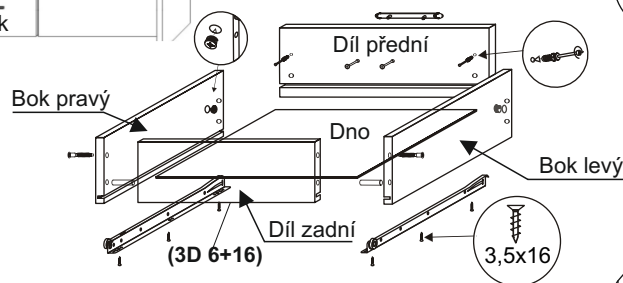

Komoda AURA 2 - hloubka 43cm

MONTÁŽNÍ NÁVOD

- BOK pravý----- 83,5 x 42,8 =1ks
- BOK levý ----- 83,5 x 42,8 =1ks
- PLÁT horní -----120 x 43 =1ks
- DNO spodní -----116,4 x 40,7 =1ks
- PŘEDKY----- 39,5 x 19,2 =4ks
- DVEŘE pravé ----- 78 x 37,7=1ks
- DVEŘE levé ----- 78 x 37,7=1ks
- POLICE----- 37,3 x 40=2ks
- PŘÍČKA pravá -----76,7 x 40,7=1ks
- PŘÍČKA levá -----76,7 x 40,7=1ks
- ZÁDA sololak -----79,3 x 39,8 =1ks
- ZÁDA sololak----- 79,3 x 39,4=2ks
- ZÁSUVKY BOK pravý-----35 x 10 =8ks
- ZÁSUVKY BOK levý -----35 x 10 =8ks
- ZÁSUVKY zadek ----- 31,4 x 10 =4ks
/33,1x8,6 =4ks 3D
- ZÁSUVKY dno -----32,4 x 34,2 =4ks
/34,1x35,5=4ks 3D

- TYPL----- 34ks
- KONFIRMÁT----- 12ks
- ŠROUB EXCENTRU----- 20ks
- MATICE EXCENTRU----- 20ks
- VRUT 3,5x16----- 48ks /20ks 3D
- VRUT 3x16----- 10ks /26ks 3D
- HŘEBÍKY----- 56ks /76ks 3D
- ÚCHYTKA rozteč 16cm ---- 6ks
- ŠROUB metrický M-4x45 --- 12ks
- KLUZÁK ----- 5ks
- NOSIČ----- 8ks
- POJEZD 35cm----- 4ks /4ks 3D
- KLIČKA IMBUS----- 1ks
- PANT vložený----- 4ks
- PATKA vložená----- 4ks
- ČALOUNICKÁ podložka ----- 4ks 3D
- EUROŠROUB 6,3x16 -----16ks 3D