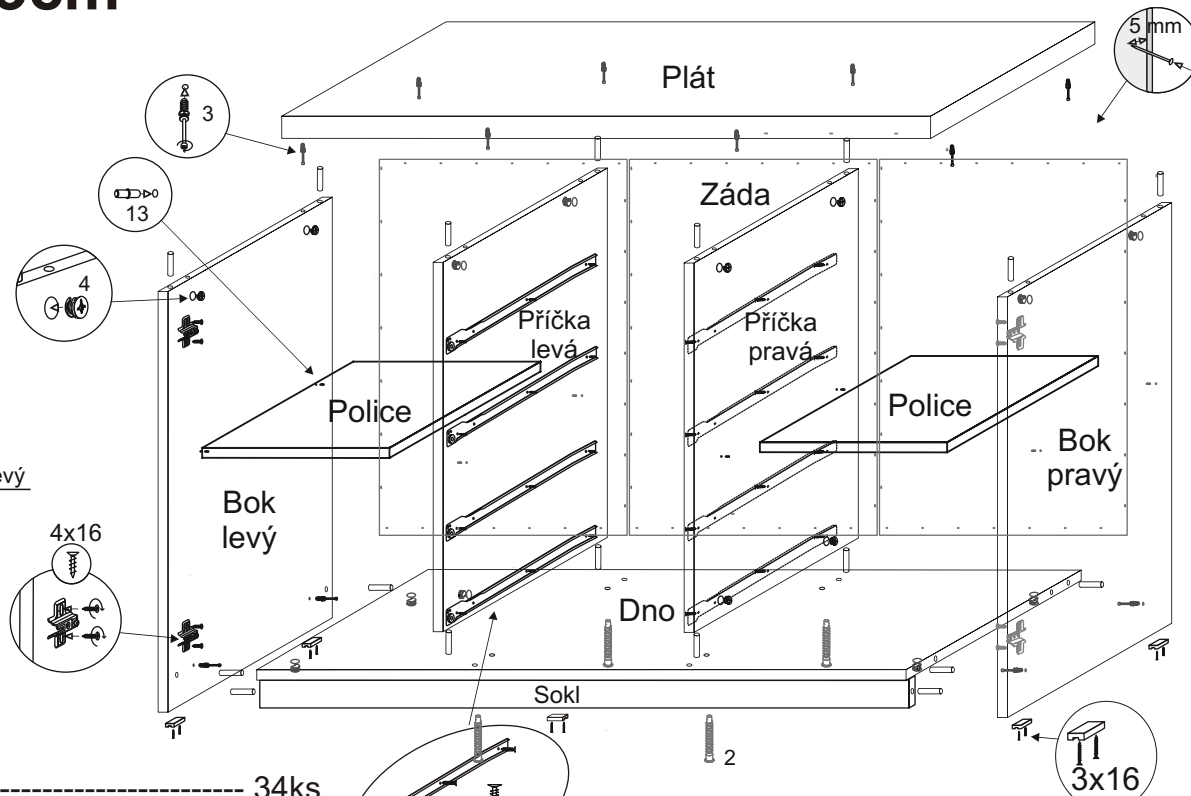

Komoda AURA 2 - hloubka 43cm

MONTÁŽNÍ NÁVOD

- BOK pravý----- 83,5 x 42,8 =1ks
- BOK levý ----- 83,5 x 42,8 =1ks
- PLÁT horní -----120 x 43 =1ks
- DNO spodní -----116,4 x 40,7 =1ks
- PŘEDKY----- 39,5 x 19,2 =4ks
- DVEŘE pravé ----- 78 x 37,7=1ks
- DVEŘE levé ----- 78 x 37,7=1ks
- POLICE----- 37,3 x 40=2ks
- PŘÍČKA pravá -----76,7 x 40,7=1ks
- PŘÍČKA levá -----76,7 x 40,7=1ks
- ZÁDA sololak -----79,3 x 39,8 =1ks
- ZÁDA sololak----- 79,3 x 39,4=2ks
- ZÁSUVKY BOK pravý-----35 x 10 =8ks
- ZÁSUVKY BOK levý -----35 x 10 =8ks
- ZÁSUVKY zadek ----- 31,4 x 10 =4ks
/33,1x8,6 =4ks 3D
- ZÁSUVKY dno -----32,4 x 34,2 =4ks
/34,1x35,5=4ks 3D

- TYPL----- 34ks
- KONFIRMÁT----- 12ks
- ŠROUB EXCENTRU----- 20ks
- MATICE EXCENTRU----- 20ks
- VRUT 3,5x16----- 48ks /20ks 3D
- VRUT 3x16----- 10ks /26ks 3D
- HŘEBÍKY----- 56ks /76ks 3D
- ÚCHYTKA rozteč 16cm ---- 6ks
- ŠROUB metrický M-4x45 --- 12ks
- KLUZÁK ----- 5ks
- NOSIČ----- 8ks
- POJEZD 35cm----- 4ks /4ks 3D
- KLIČKA IMBUS----- 1ks
- PANT vložený----- 4ks
- PATKA vložená----- 4ks
- ČALOUNICKÁ podložka ----- 4ks 3D
- EUROŠROUB 6,3x16 -----16ks 3D